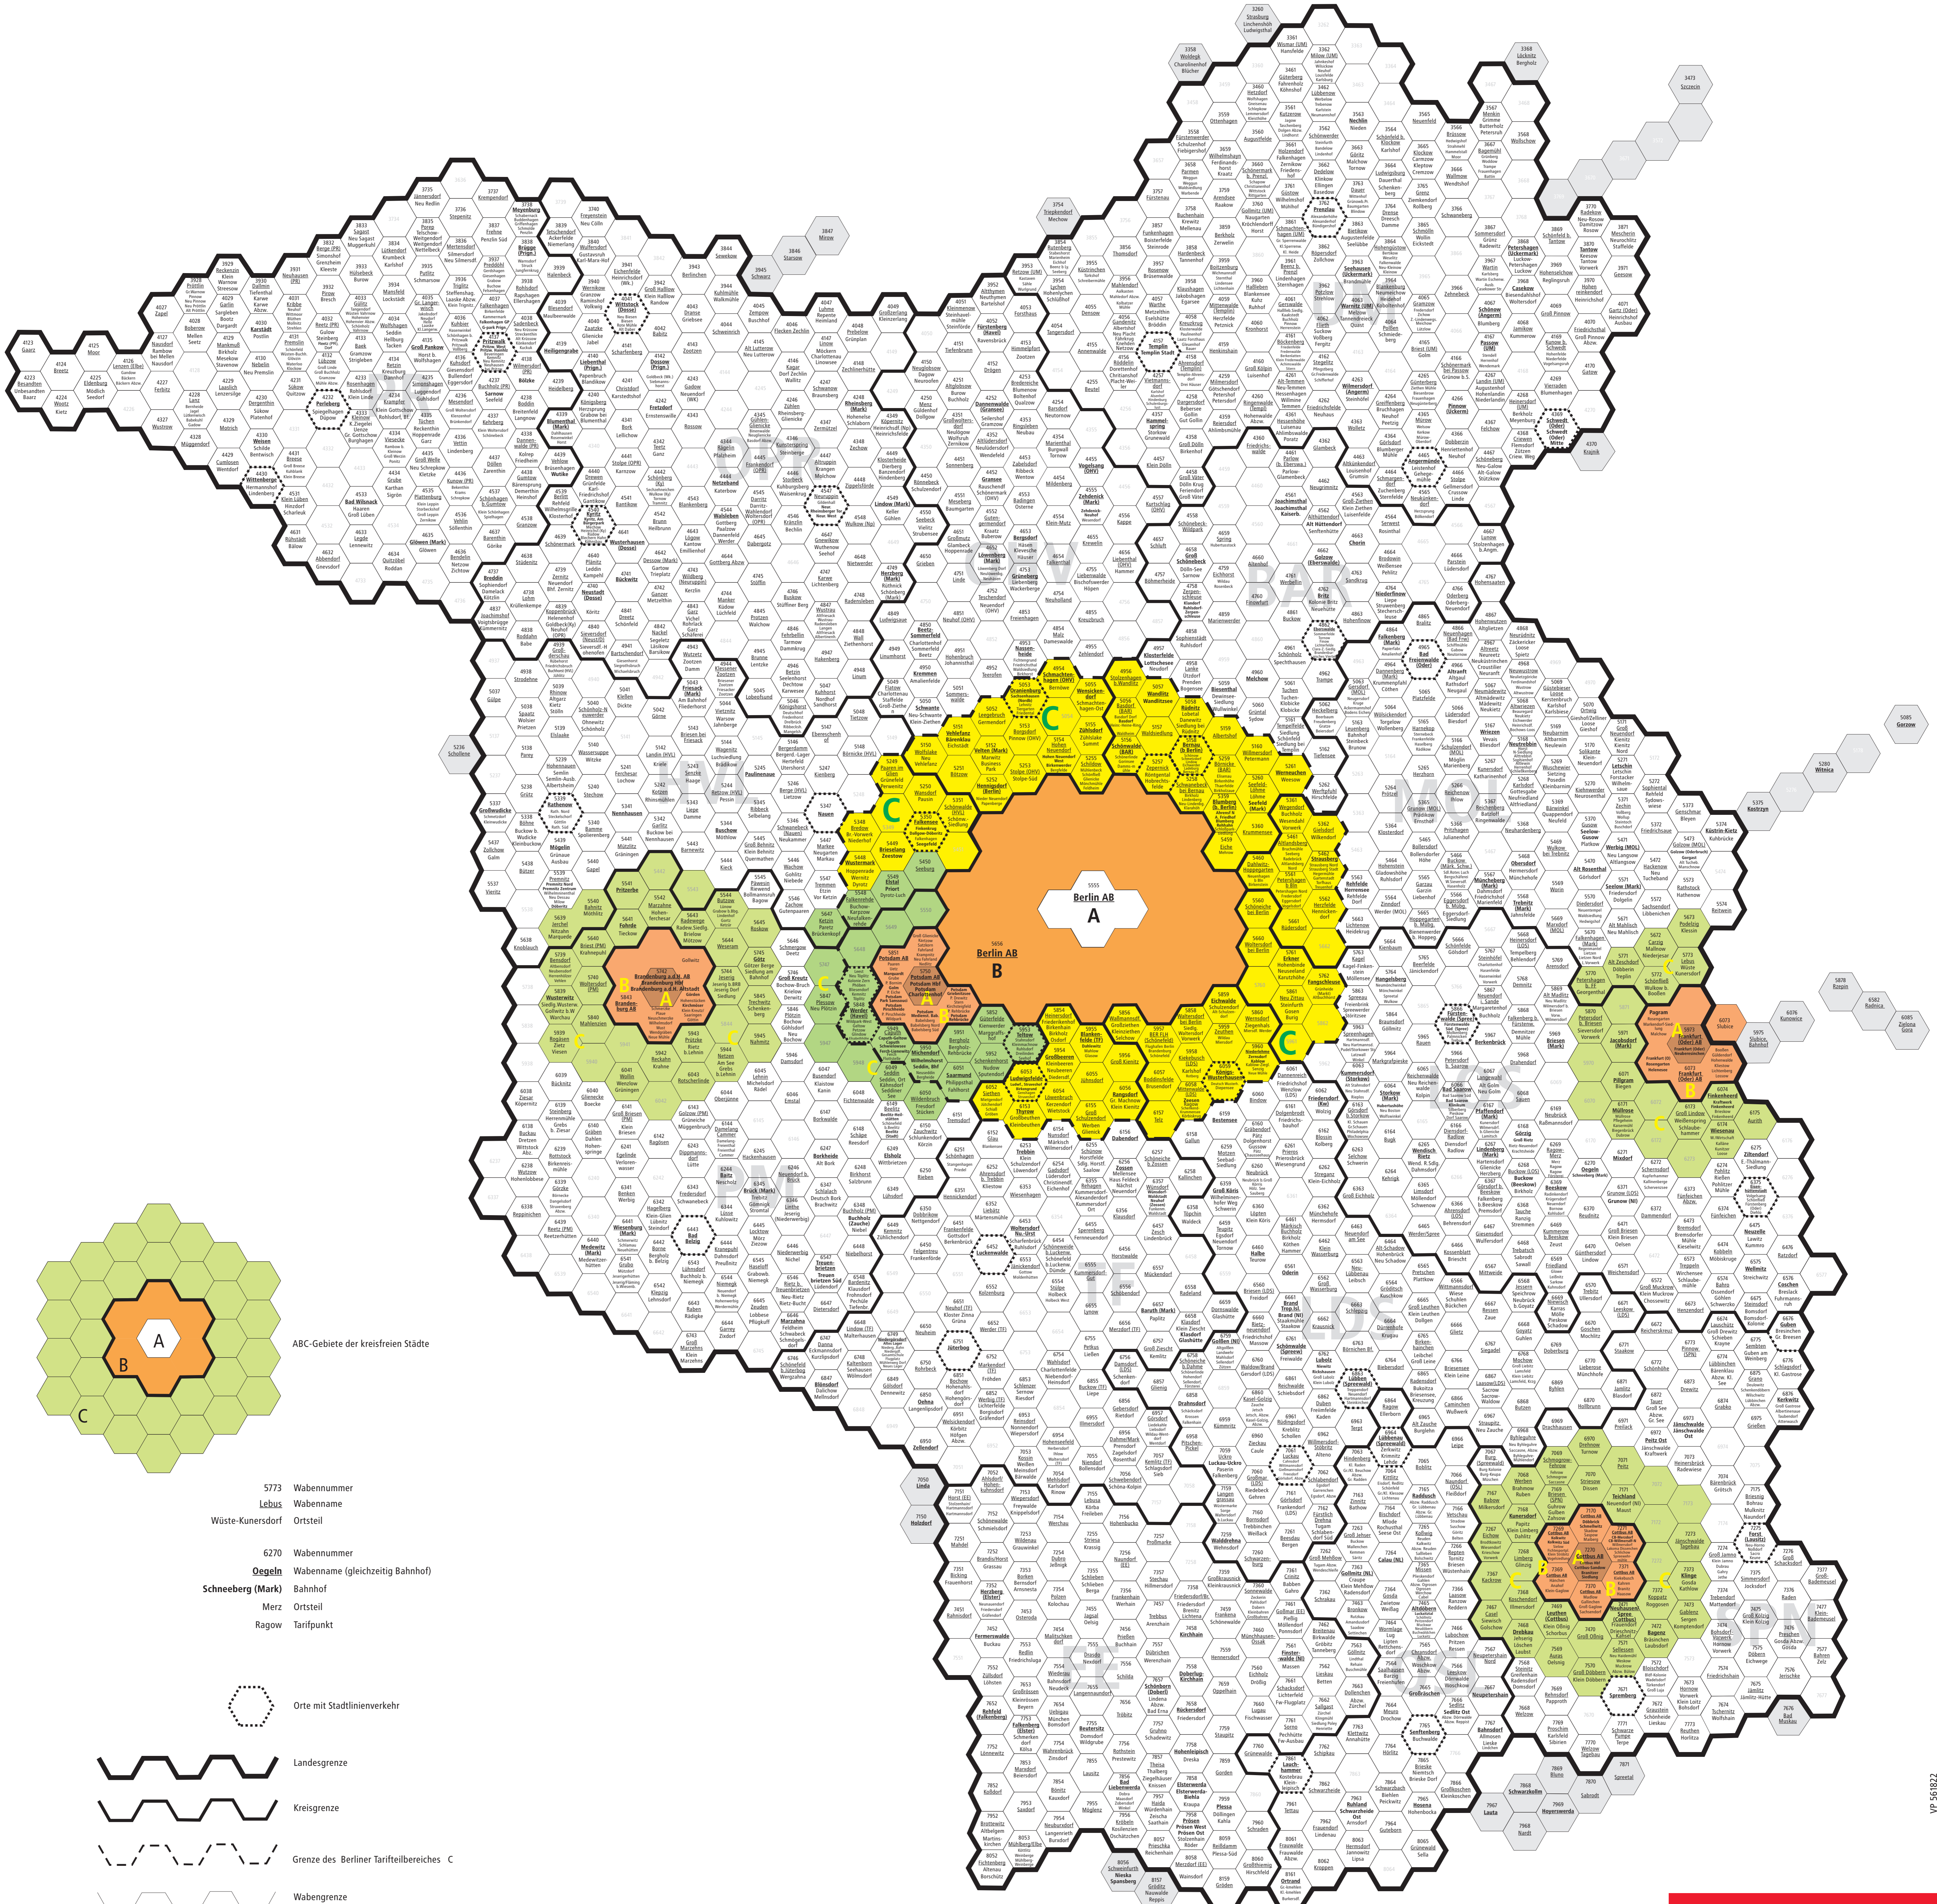

Der VBB-Tarif

Aufteilung des Verbundgebietes in Tarifwaben und Tarifbereiche

Stand: 1. Januar 2022

ABC-Gebiete der kreisförmigen Städte

- 5773 Wabenummer
- Lebus Wabenname
- Wüste-Kunersdorf Ortsteil
- 6270 Wabenummer
- Ogeln Wabenname (gleichzeitig Bahnhof)
- Schneeberg (Mark) Bahnhof
- Merz Ortsteil
- Ragow Tarifpunkt
- Orte mit Stadlinienverkehr
- Landesgrenze
- Kreisgrenze
- Grenze des Berliner Tarifbereiches C
- Wabengrenze

Verkehrsverbund
Berlin-Brandenburg

vbb.de