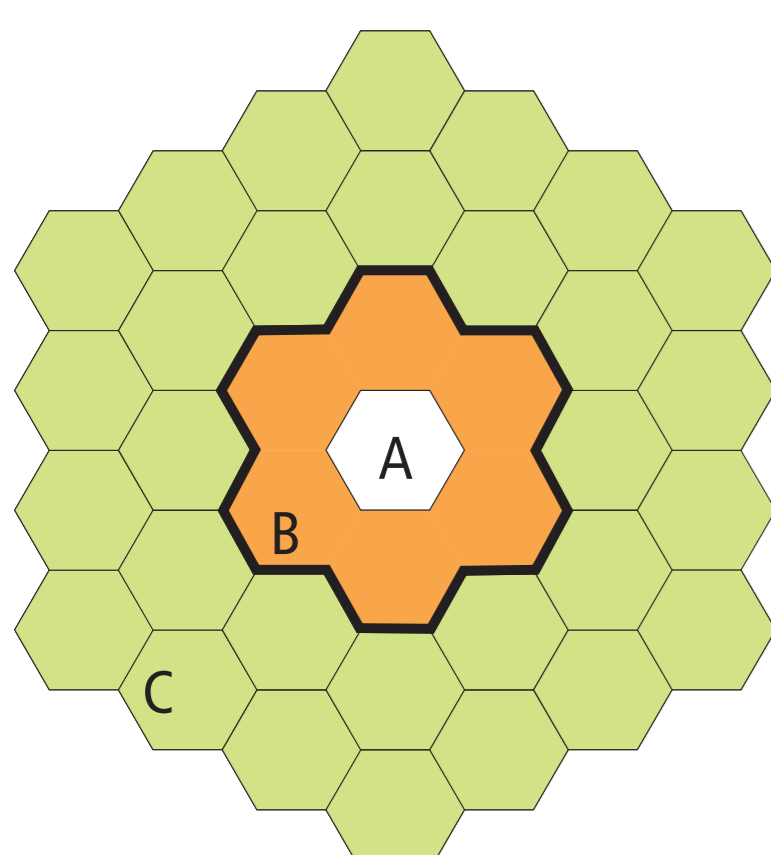

Der VBB-Tarif

Aufteilung des Verbundgebietes in Tarifwaben und Tarifbereiche

Stand: 1. Januar 2022

ABC-Gebiete der kreisförmigen Städte

- 5773 Wabenummer
- Lebus Wabenname
- Wüste-Kunersdorf Ortsteil
- 6270 Wabenummer
- Ogeln Wabenname (gleichzeitig Bahnhof)
- Schneeberg (Mark) Bahnhof
- Merz Ortsteil
- Ragow Tarifpunkt
- Orte mit Stadlinienverkehr
- Landesgrenze
- Kreisgrenze
- Grenze des Berliner Tarifbereiches C
- Wabengrenze