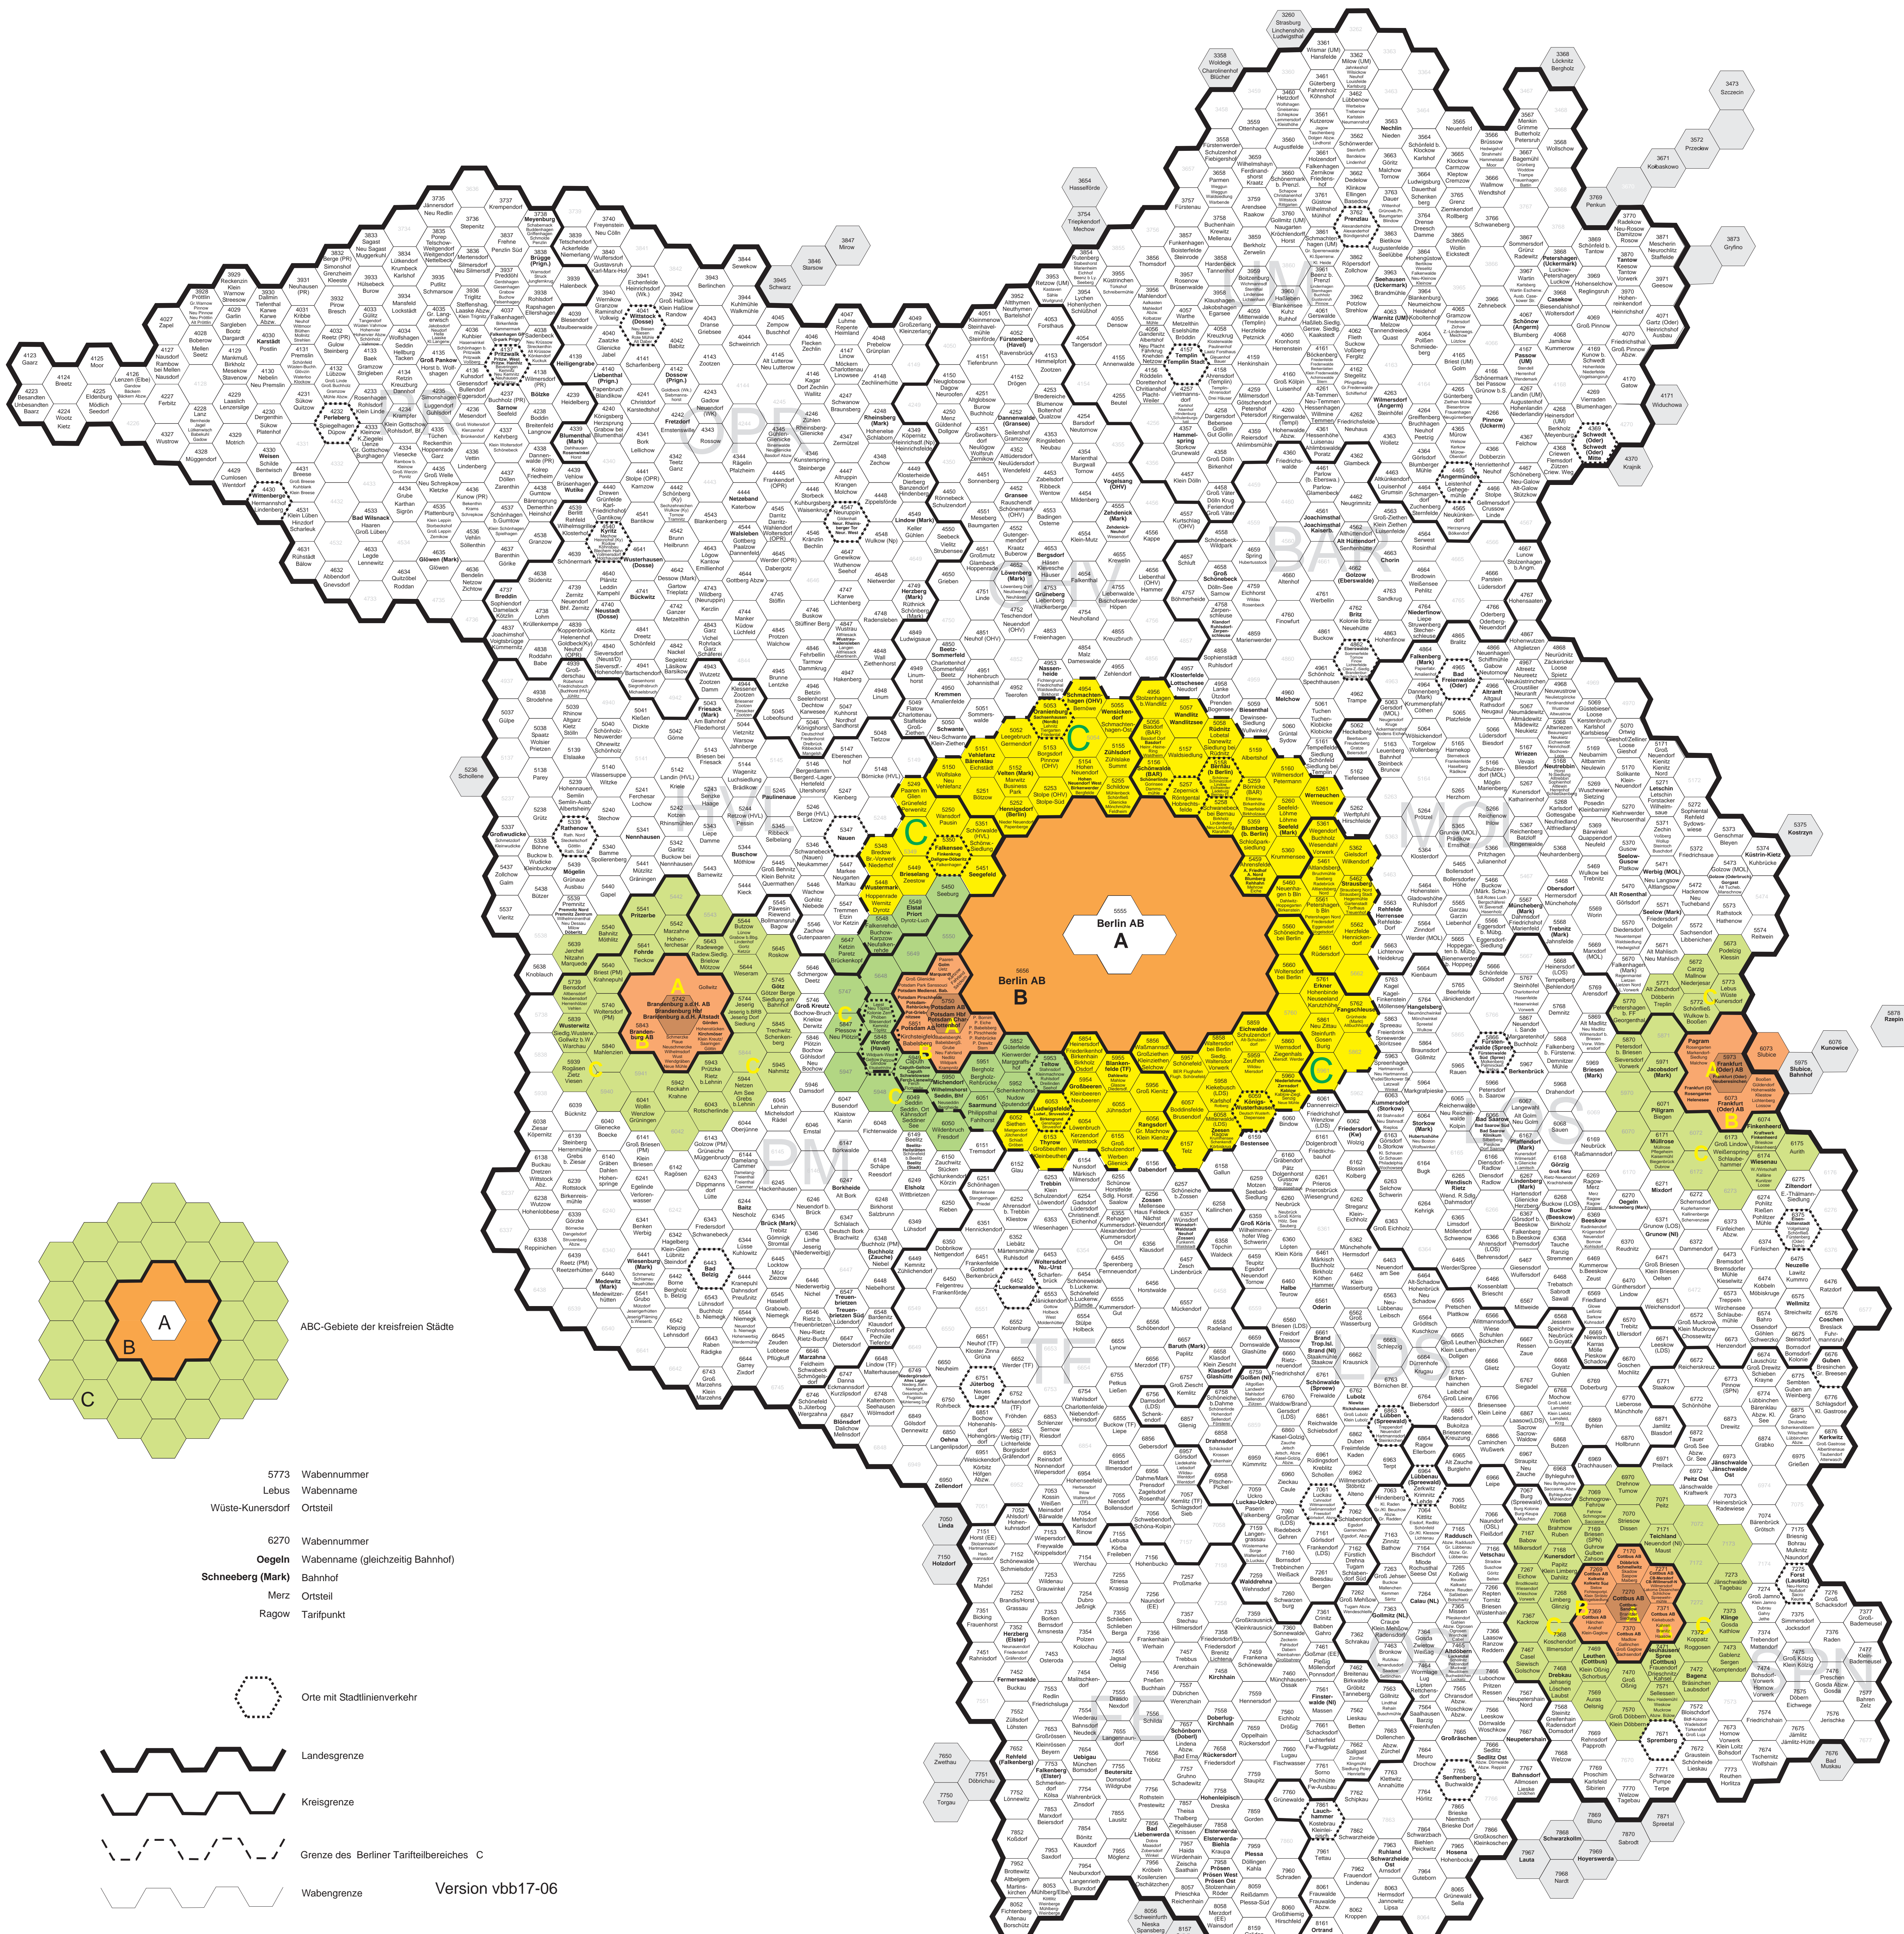

Der VBB-Tarif

Aufteilung des Verbundgebietes in Tarifzonen und Tarifbereiche

Stand: 1. Januar 2017
Infos unter (030) 25 41 41 41 oder vbb.de

ABC-Gebiete der kreisfreien Städte

- 5773 Wabennummer
- Lebus Wabennamen
- Wüste-Kunersdorf Ortsteil
- 6270 Wabennummer
- Oetgin Wabennamen (gleichzeitig Bahnhof)
- Schneberg (Mark) Bahnhof
- Merz Ortsteil
- Ragow Tarifpunkt

- Orte mit Stadlinienverkehr
- Landesgrenze
- Kreisgrenze
- Grenze des Berliner Tarifbereiches C
- Wabengrenze

Version vbb17-06