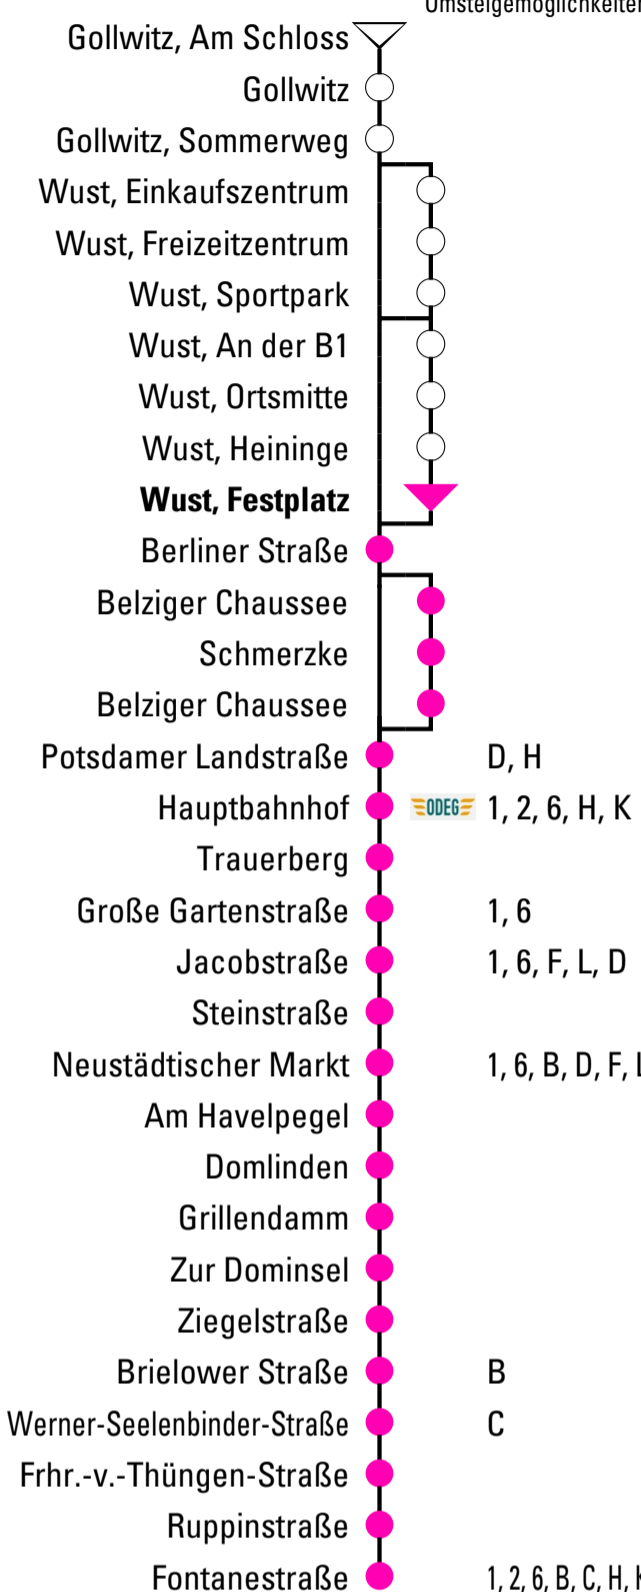

Umsteigemöglichkeiten

Abfahrtszeiten

Uhr	Montag - Freitag	Samstag	Sonn- und Feiertag
3			
4			
5	44 ^H		
6	30 ^H		
7	02		
8	24 54		
9	44		
10	44		
11	44	43	
12	44	43	35 ^H _S
13	44		
14	44		
15	44	43	35 ^H _S
16	44		
17	44		
18	44	43	35 ^H _S
19	44		
20	44		
21			
22			
23			

H = verkehrt nur bis Hauptbahnhof

S = verkehrt über Schmerzke und endet am Hauptbahnhof, ZOB