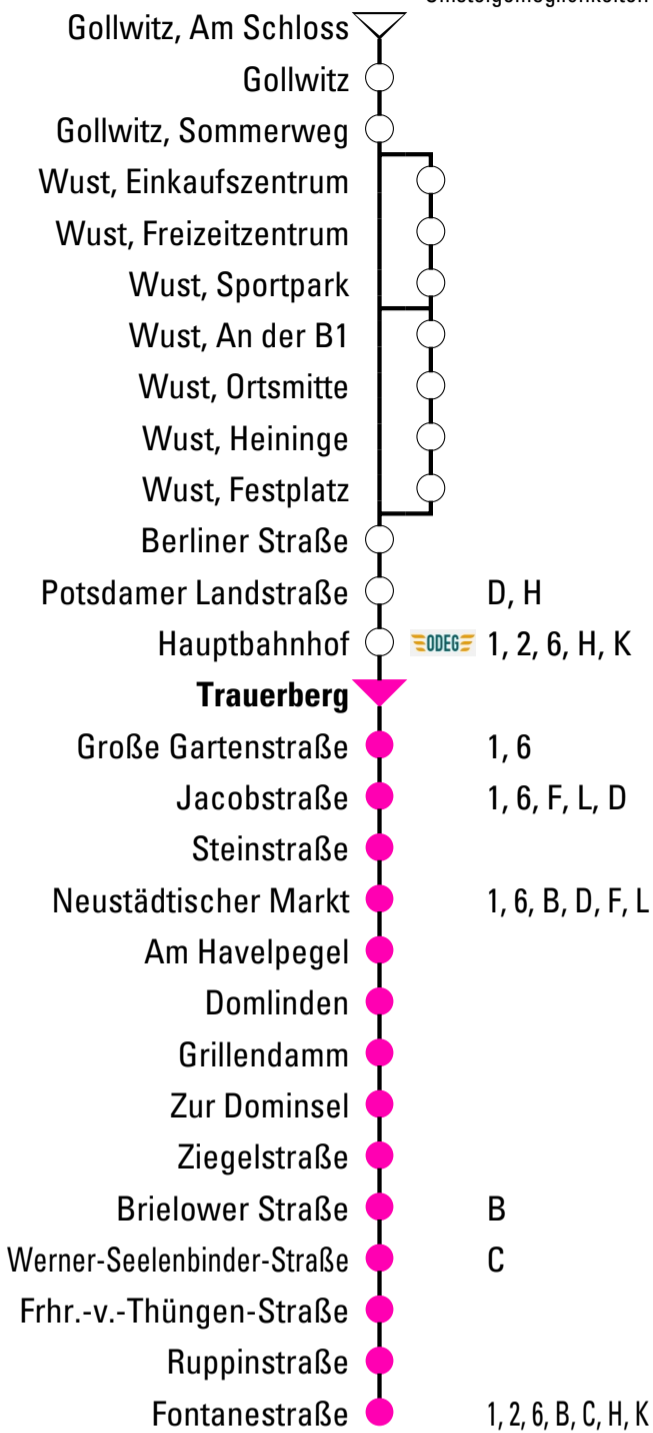

**Gültig ab 23.10.2023**

Umsteigemöglichkeiten

**Abfahrtszeiten**

Uhr	Montag - Freitag	Samstag	Sonn- und Feiertag
3			
4			
5			
6			
7	09		
8	31	34	
9	01 51	34	
10	51	34	
11	51	47	
12	51	47	
13	51	34	
14	51	34	
15	51	47	
16	51	34	
17	51	34	
18	51	47	
19	51	34	
20	51	34	
21			
22			
23			

Fahrplanangaben ohne Gewähr!