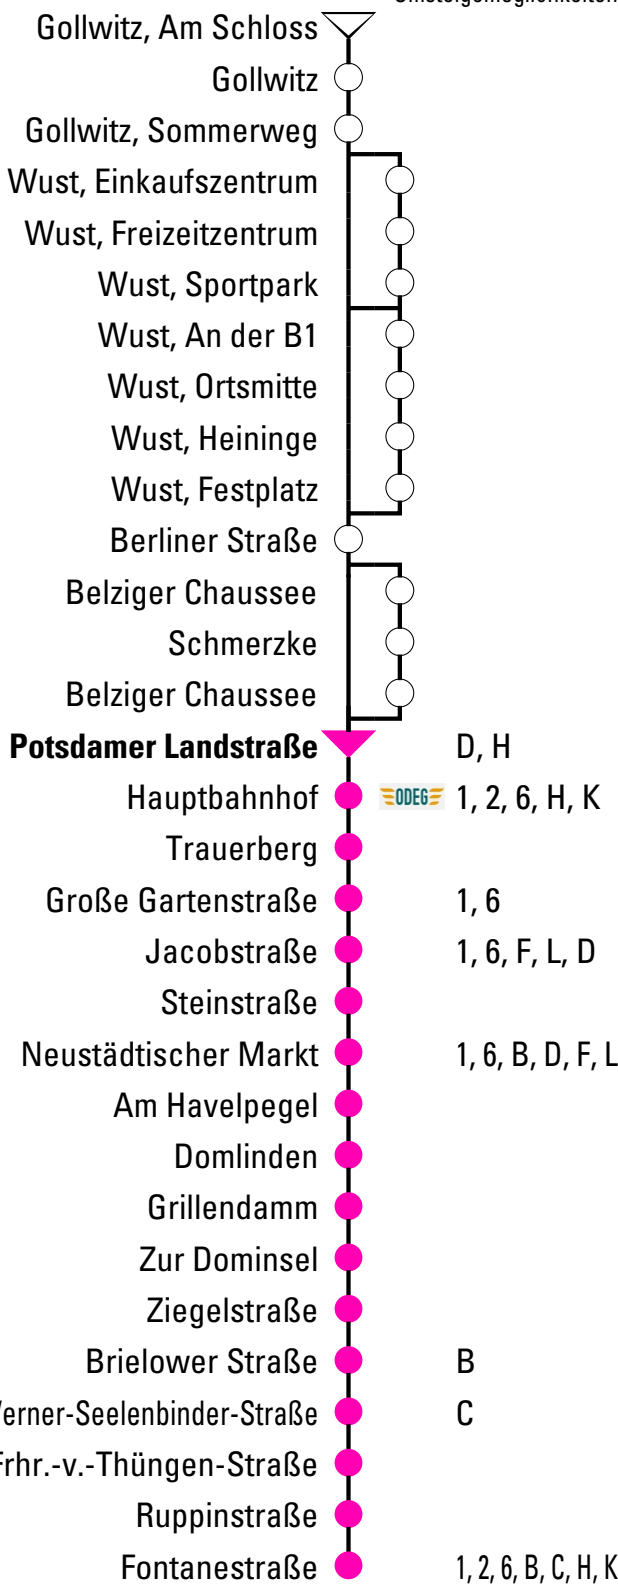

Umsteigemöglichkeiten

Abfahrtszeiten

Uhr	Montag - Freitag	Samstag	Sonn- und Feiertag
3			
4			
5	47 ^H		
6	33 ^H		
7	05		
8	27 57	30	
9	47	30	
10	47	30	
11	47	46	
12	47	46	46 ^H
13	47	30	
14	47	30	
15	47	46	46 ^H
16	47	30	
17	47	30	
18	47	46	46 ^H
19	47	30	
20	47	30	
21			
22			
23			

H = verkehrt nur bis Hauptbahnhof, ZOB