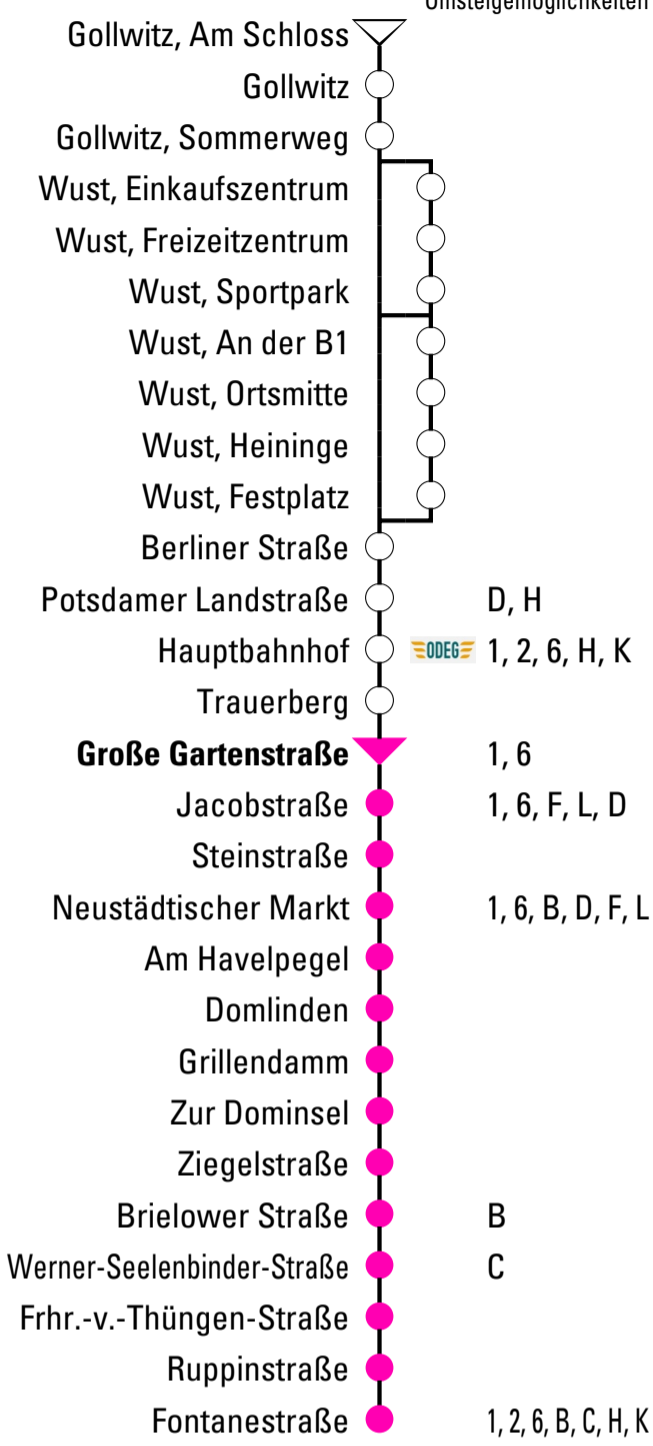

Gültig ab 23.10.2023

Umsteigemöglichkeiten

Abfahrtszeiten

Uhr	Montag - Freitag	Samstag	Sonn- und Feiertag
3			
4			
5			
6			
7	11		
8	33	36	
9	03 53	36	
10	53	36	
11	53	49	
12	53	49	
13	53	36	
14	53	36	
15	53	49	
16	53	36	
17	53	36	
18	53	49	
19	53	36	
20	53	36	
21			
22			
23			

Fahrplanangaben ohne Gewähr!