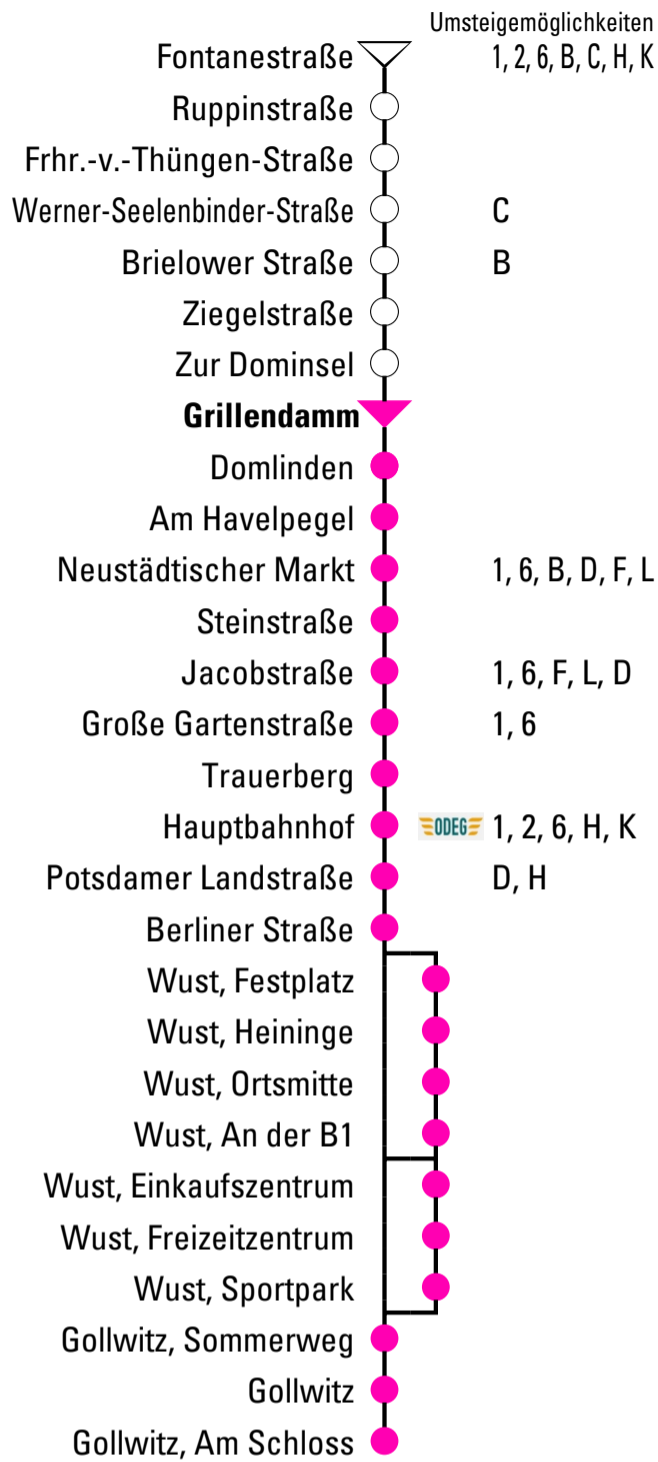

Gültig ab 23.10.2023

Abfahrtszeiten

Uhr	Montag - Freitag	Samstag	Sonn- und Feiertag
3			
4			
5			
6	26 ^W		
7	38	55 ^E	
8	06 56	55 ^E	
9	56	55 ^E	
10	56	55	
11	56	55	
12	56	55 ^E	
13	56	55 ^E	
14	56	55	
15	56	55 ^E	
16	56	55 ^E	
17	56	55	
18	56	55 ^E	
19	56	55 ^E	
20			
21			
22			
23			

E = verkehrt nur bis Wust, Einkaufszentrum

W = verkehrt nicht über Wust, Ortsmitte und Wust, Einkaufszentrum