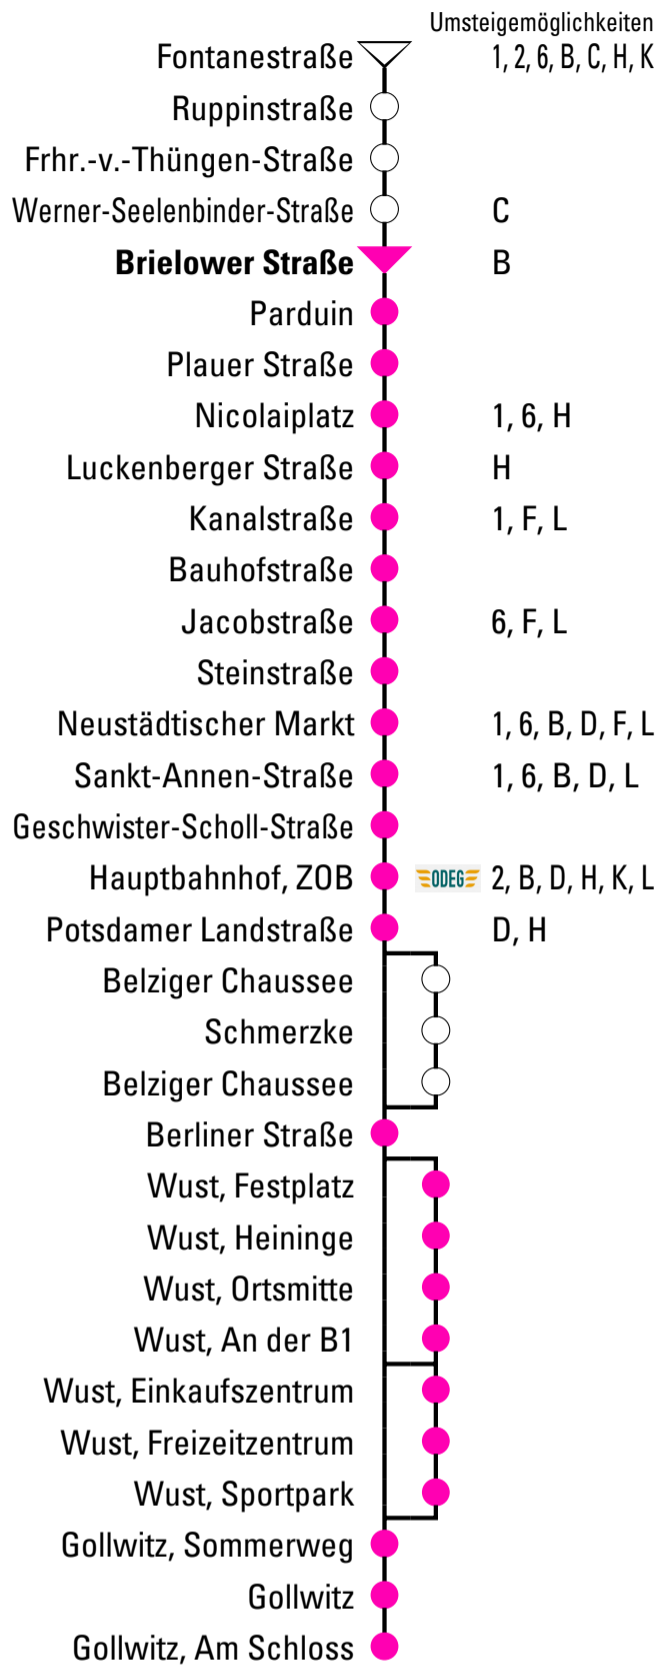

W 540

Wust, Einkaufszentrum - Gollwitz

Gültig ab 30.11.2024

Abfahrtszeiten

Uhr	Montag - Freitag	Samstag	Sonn- und Feiertag
3			
4			
5			
6	23 ^W		
7	35	52 ^E	
8	04 53	52 ^E	
9	53	52 ^E	
10	53	52	
11	53	52	
12	53	52 ^E	
13	53	52 ^E	
14	53	52	
15	53	52 ^E	
16	53	52 ^E	
17	53	52	
18	53	52 ^E	
19	53	52 ^E	
20			
21			
22			
23			

E = verkehrt nur bis Wust, Einkaufszentrum

W = verkehrt nicht über Wust, Ortsmitte und Wust, Einkaufszentrum

Fahrplanangaben ohne Gewähr!

VB Verkehrsbetriebe Brandenburg
an der Havel GmbH
Durch und durch Brandenburg.