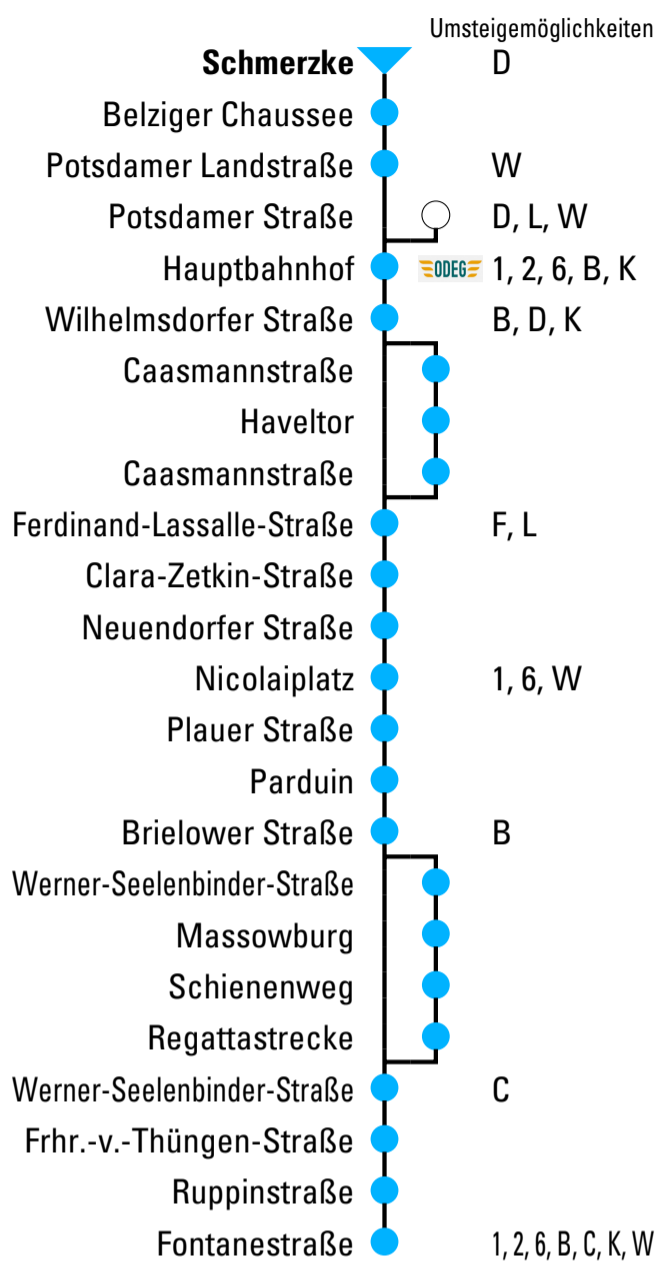

# H<sub>528</sub>

## Fontanestraße

Gültig ab 15.07.2023

### Abfahrtszeiten

Uhr	Montag - Freitag	Samstag	Sonn- und Feiertag
3			
4			
5			
6	35 <sup>R</sup> 56		
7	05 <sup>S</sup> <sub>H</sub>		
8	05		
9	05		
10	05	07	
11	05		
12	05	07	09 <sup>W</sup> 41 <sup>Z</sup>
13	05		
14	05	07	
15	05		09 <sup>W</sup> 41 <sup>Z</sup>
16	05	07	
17	05		
18	05		09 <sup>W</sup> 41 <sup>Z</sup>
19	05		
20			
21			
22			
23			

- H = verkehrt nur bis Hauptbahnhof
- R = verkehrt über Regattastrecke
- S = verkehrt nur an Schultagen
- W = Fahrt der Linie W in Richtung Gollwitz
- Z = Fahrt der Linie W in Richtung Hauptbahnhof, ZOB