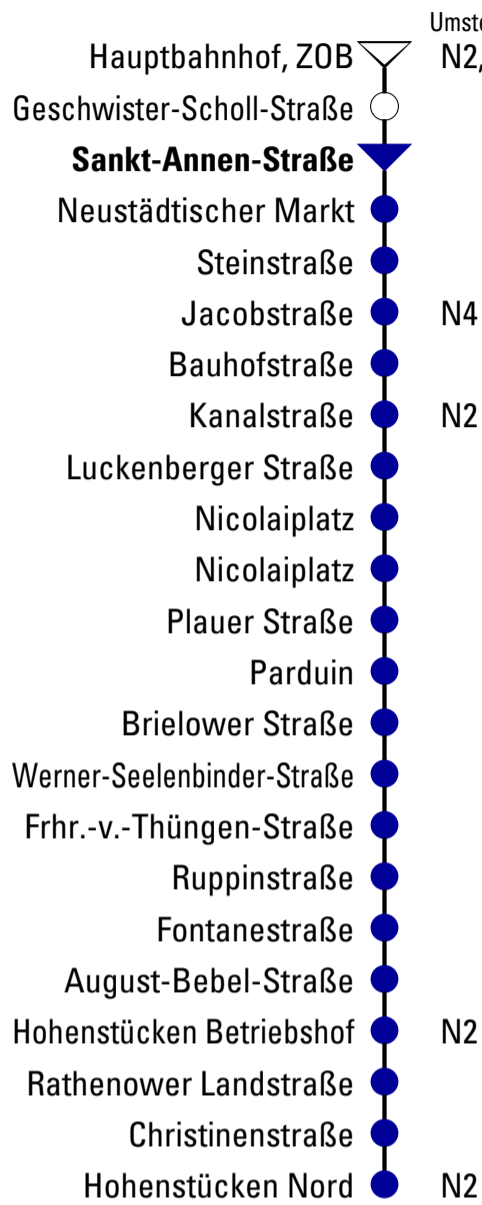

N1

Hohenstücken Nord

Abfahrtszeiten

Gültig ab 01.05.2023

Uhr	Montag - Freitag	Samstag	Sonn- und Feiertag
0		52 ^{N2} _Y	52 ^{N2} _X
1		52 ^{N2} _Y	52 ^{N2} _X
2		52 ^W _Y	52 ^W _X
5		03 ^{N2}	03 ^{N2}
6		03	03 ^{N2}
7			03 ^{N2}
8			03
20		52 ^{N2}	52 ^{N2}
21	03 52 ^{N2}	03 52 ^{N2}	03 52 ^{N2}
22	03 52 ^{N2-Mo}	03 52 ^{N2}	03 52 ^{N2}
23	52 ^{N2-Fr}	52 ^{N2}	52

N4

Wilhelmsdorf

Abfahrtszeiten

Gültig ab 01.05.2023

Uhr	Montag - Freitag	Samstag	Sonn- und Feiertag
0		00	00 ^X
5		19	19
6		10	10
7			10
8			10
21	10	10	10
22	10 ⁵	10	
23	10 ⁵	10	

N2 = ab Hohenstücken Nord weiter als Linie N2

N2-Fr = Freitags ab Hohenstücken Nord weiter als Linie N2

N2-Mo = Montag bis Donnerstag ab Hohenstücken Nord weiter als Linie N2

W = ab Hohenstücken Nord weiter als Linie N2, aber nur bis W.-Alexis-Straße