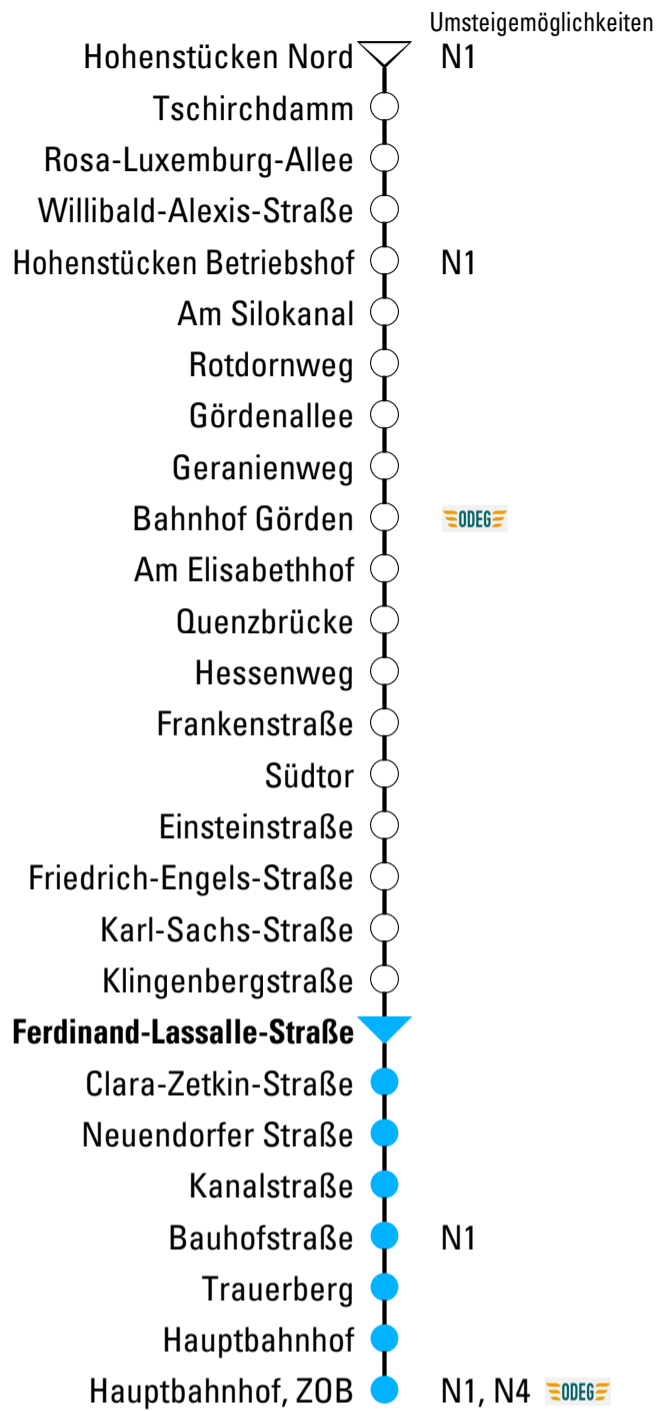

N2

Hauptbahnhof, ZOB

Abfahrtszeiten

Gültig ab 14.12.2025

Uhr	Montag - Freitag	Samstag	Sonn- und Feiertag
0		54^Y	54^X
1		54^Y	54^X
2		54^Y	54^X
3			
4		46	46
5		46	46
6			46
7			46
8			
18			
19			
20	54	24 54	24 54
21	24	24	24
22	54	54	54
23	54	54	54

X = verkehrt nicht am 26.12.2025 und 05.04., 01.05., 14.05., 24.05., 03.10. und 31.10.2026

Y = verkehrt nicht am 03.04.2026

Fahrplanangaben ohne Gewähr!

VB Verkehrsbetriebe Brandenburg
an der Havel GmbH
Durch und durch Brandenburg.