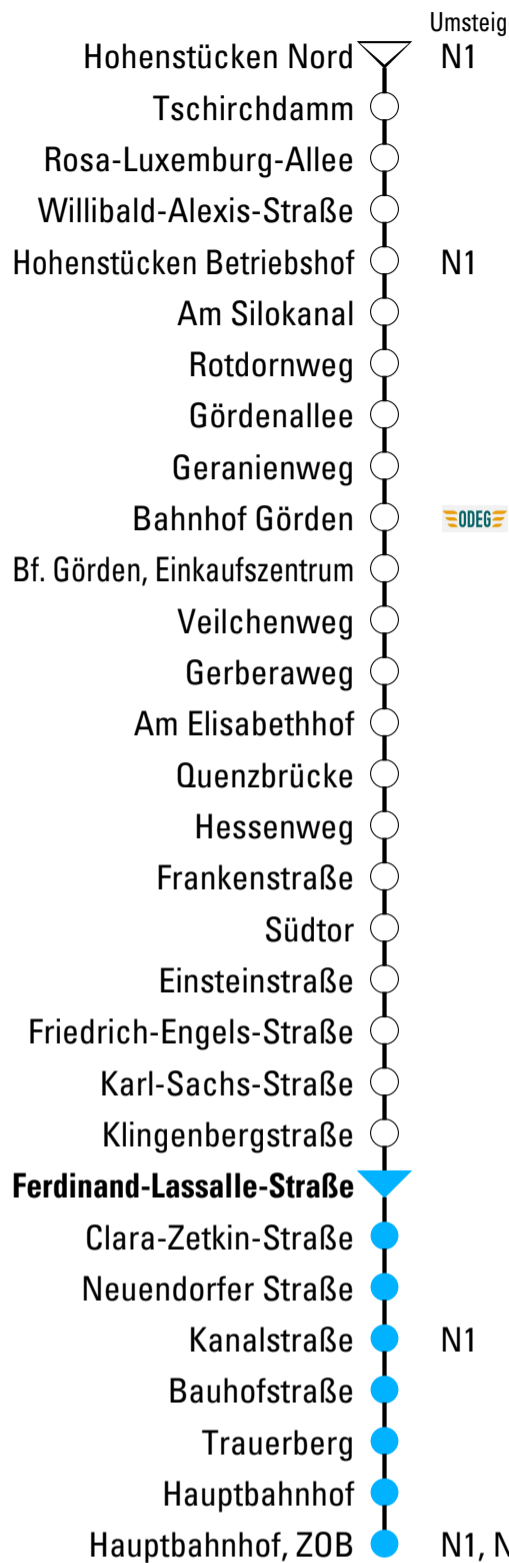

N2

Hauptbahnhof, ZOB

Abfahrtszeiten

Gültig ab 11.12.2022

Uhr	Montag - Freitag	Samstag	Sonn- und Feiertag
0		40 ^Y	40 ^X
1		40 ^Y	40 ^X
2		40 ^Y	40 ^X
3			
4		51	51
5		51	51
6			51
7			51
8			
18			
19			
20	51	40 51	40 51
21	40	40	40
22	40	40	40
23	40	40	40

X = verkehrt nicht am 26.12.2022 und 10.04., 01.05., 18.05., 29.05., 03.10. und 31.10.2023

Y = verkehrt nicht am 08.04.2023

Fahrplanangaben ohne Gewähr!

 Verkehrsbetriebe Brandenburg
an der Havel GmbH
Durch und durch Brandenburg.