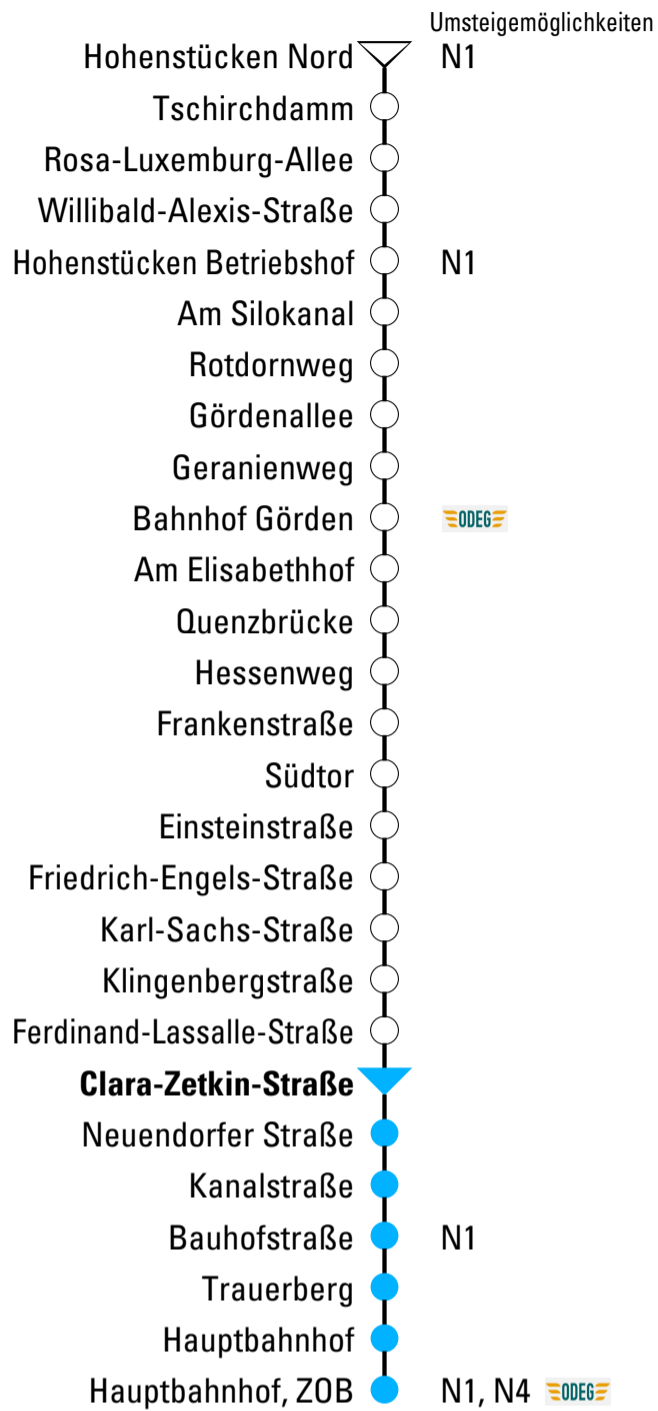

## Hauptbahnhof, ZOB

### Abfahrtszeiten

Gültig ab 14.12.2025

Uhr	Montag - Freitag	Samstag	Sonn- und Feiertag
<b>0</b>		<b>55<sup>Y</sup></b>	<b>55<sup>X</sup></b>
<b>1</b>		<b>55<sup>Y</sup></b>	<b>55<sup>X</sup></b>
<b>2</b>		<b>55<sup>Y</sup></b>	<b>55<sup>X</sup></b>
<b>3</b>			
<b>4</b>		<b>47</b>	<b>47</b>
<b>5</b>		<b>47</b>	<b>47</b>
<b>6</b>			<b>47</b>
<b>7</b>			<b>47</b>
<b>8</b>			
<b>18</b>			
<b>19</b>			
<b>20</b>	<b>54</b>	<b>24 54</b>	<b>24 54</b>
<b>21</b>	<b>24</b>	<b>24</b>	<b>24</b>
<b>22</b>	<b>55</b>	<b>55</b>	<b>55</b>
<b>23</b>	<b>55</b>	<b>55</b>	<b>55</b>

X = verkehrt nicht am 26.12.2025 und 05.04., 01.05., 14.05., 24.05., 03.10. und 31.10.2026

Y = verkehrt nicht am 03.04.2026

Fahrplanangaben ohne Gewähr!

**VB** Verkehrsbetriebe Brandenburg  
an der Havel GmbH  
Durch und durch Brandenburg.