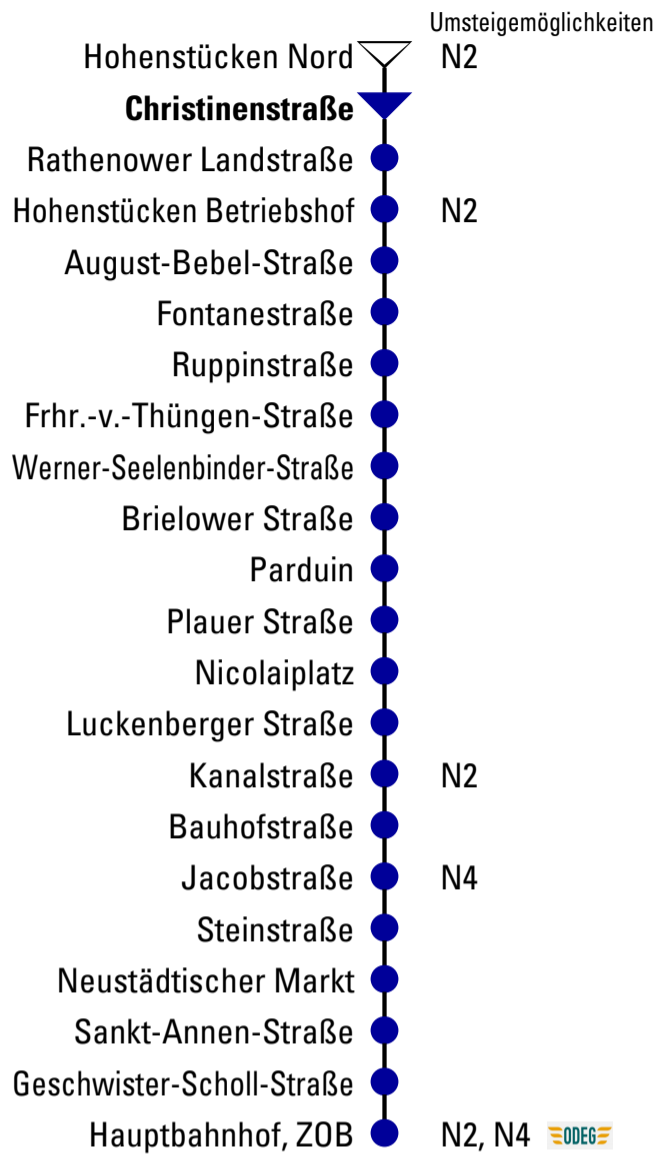

N1

Hauptbahnhof, ZOB

Abfahrtszeiten

Gültig ab 30.11.2024

Uhr	Montag - Freitag	Samstag	Sonn- und Feiertag
0		26^Y	26^X
1		26^Y	26^X
2		26^Y	26^X
3			
4		37	37
5		37	37
6			37
7	22^W		37
8			
18			
19			
20	37	26 37	26 37
21	27	26	26
22	26	26	26
23	26	26	26

X = verkehrt nicht am 26.12.2022 und 10.04., 01.05., 18.05., 29.05., 03.10. und 31.10.2023

Y = verkehrt nicht am 08.04.2023

W = Fahrt der Linie W über Hauptbahnhof, ZOB nach Wust, Einkaufszentrum

Fahrplanangaben ohne Gewähr!