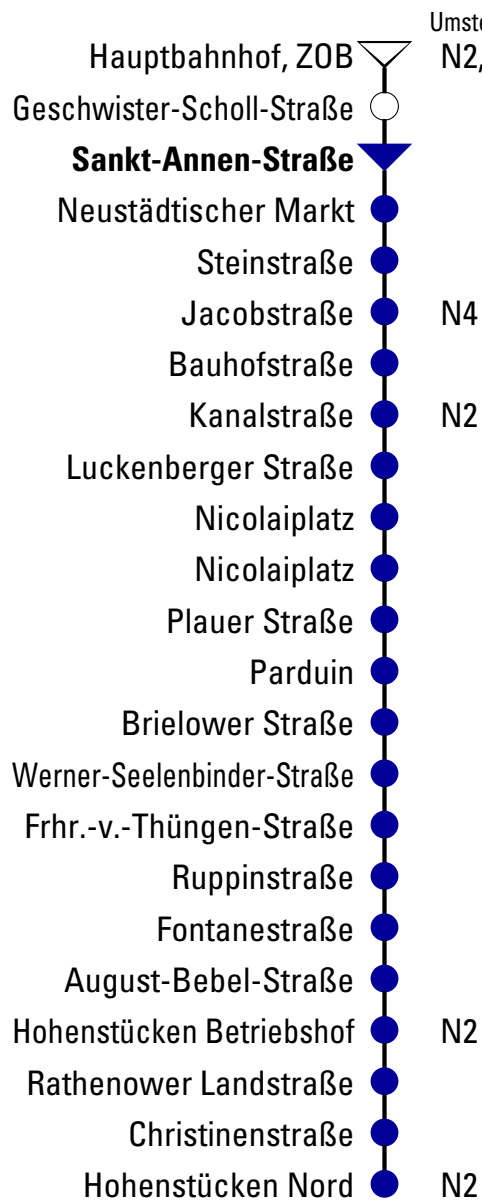

N1

Hohenstücken Nord

Abfahrtszeiten

Gültig ab 23.10.2023

Uhr	Montag - Freitag	Samstag	Sonn- und Feiertag
0		52 ^{N2} _Y	52 ^{N2} _X
1		52 ^{N2} _Y	52 ^{N2} _X
2		52 ^W _Y	52 ^W _X
5		05 ^{N2}	05 ^{N2}
6		09	05 ^{N2}
7			05 ^{N2}
8			04
20		51 ^{N2}	51 ^{N2}
21	07 54 ^{N2}	07 54 ^{N2}	07 54 ^{N2}
22	07 54 ^{N2-Mo}	05 54 ^{N2}	05 54 ^{N2}
23	54 ^{N2-Fr}	54 ^{N2}	54

N4

Wilhelmsdorf

Abfahrtszeiten

Gültig ab 23.10.2023

Uhr	Montag - Freitag	Samstag	Sonn- und Feiertag
0		00	00
5		19	19
6		10	10
7			10
8			10
21	10	10	10
22	10 ⁵	10	
23	10 ⁵	10	

N2 = ab Hohenstücken Nord weiter als Linie N2

N2-Fr = Freitags ab Hohenstücken Nord weiter als Linie N2

N2-Mo = Montag bis Donnerstag ab Hohenstücken Nord weiter als Linie N2

W = ab Hohenstücken Nord weiter als Linie N2, aber nur bis W.-Alexis-Straße

X = verkehrt nicht am 31.10.2023, 26.12.2023, 01.04., 01.05., 09.05., 20.05., 03.10., 31.10. und am 26.12.2024

Y = verkehrt nicht am 30.03.2024

5 = nur Freitag

Fahrplanangaben ohne Gewähr!

Verkehrsbetriebe Brandenburg an der Havel GmbH
Durch und durch Brandenburg.