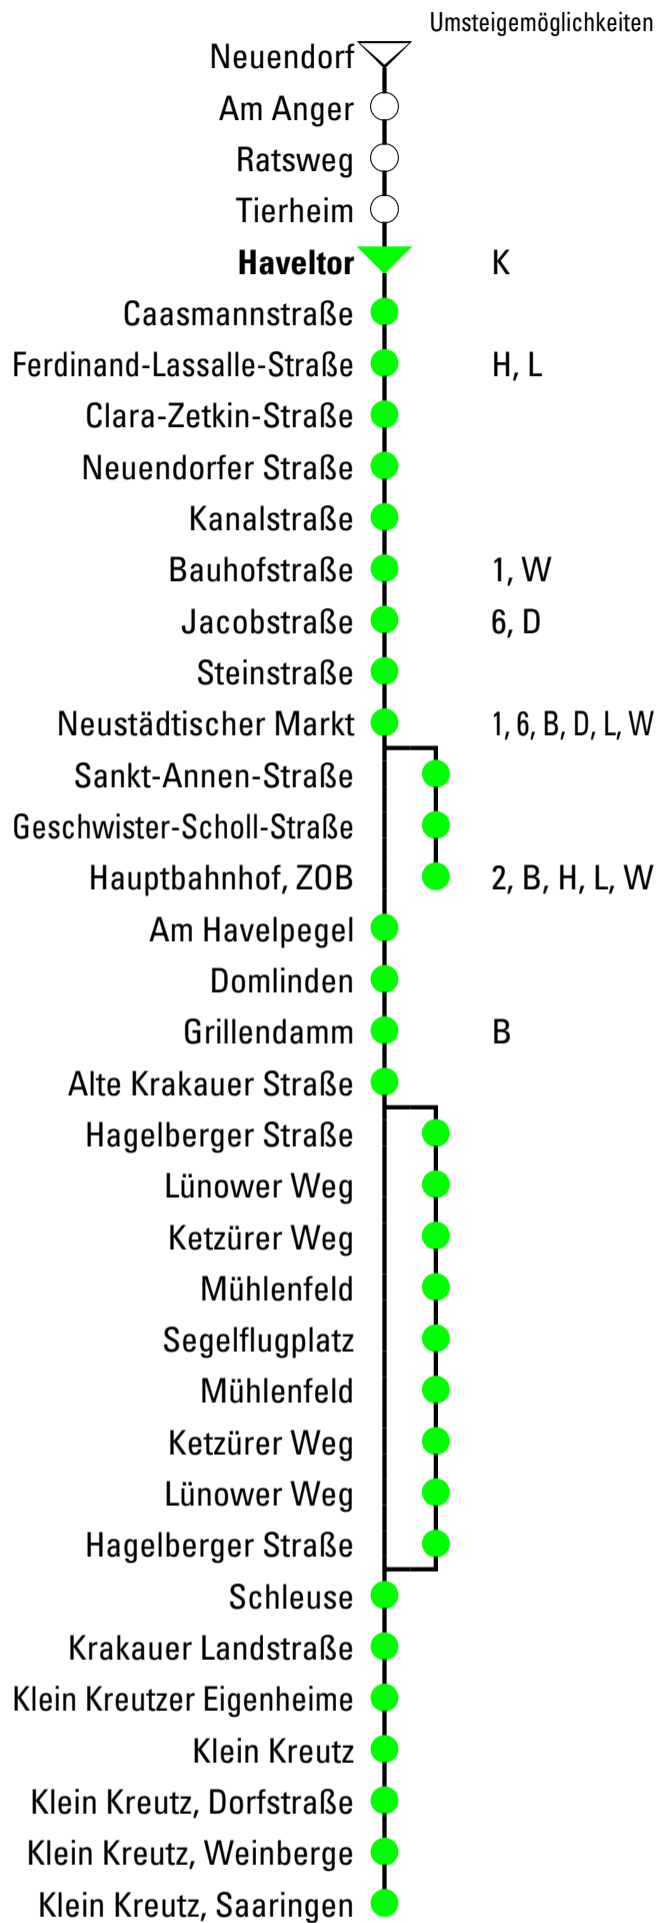

**Gültig ab 28.08.2023**

**Abfahrtszeiten**

Uhr	Montag - Freitag	Samstag	Sonn- und Feiertag
3			
4			
5			
6	20 58 <sup>P</sup>		
7	35 <sup>H</sup>		
8	00 <sup>F</sup>	51 <sup>M</sup>	51 <sup>M</sup>
9	03 <sup>15 G</sup> 03 <sup>Di+Do</sup>		
10	03 <sup>F</sup>		
11	13 <sup>F</sup>		
12	30 <sup>F</sup> 58 <sup>S K</sup>		
13	15 <sup>P</sup> 31 <sup>S K</sup> 42 <sup>X</sup>	59 <sup>M</sup>	59 <sup>F</sup>
14	09 <sup>S K</sup> 23 <sup>F</sup> 51 <sup>S K</sup>		
15	03 <sup>F</sup> 25 <sup>M</sup>		
16	06 <sup>R</sup> 25 <sup>F</sup>		
17	32 <sup>M</sup>	10 <sup>M</sup>	10 <sup>M</sup>
18			
19			
20			
21			
22			
23			

**15** = nur Montag, Mittwoch und Freitag

**Di+Do** = nur Dienstag und Donnerstag

**F** = verkehrt nur bis Segelflugplatz

**G** = verkehrt nur bis Grillendamm

**H** = verkehrt ab Neustädtischer Markt zum Hauptbahnhof, ZOB 

**M** = verkehrt nur bis Neustädtischer Markt

**P** = verkehrt nur bis Klein Kreuz

**R** = verkehrt nur bis Klein Kreuz über Segelflugplatz

**X** = verkehrt über Segelflugplatz

**S** = verkehrt nur an Schultagen

**K** = Fahrt der Linie K bis Hauptbahnhof
