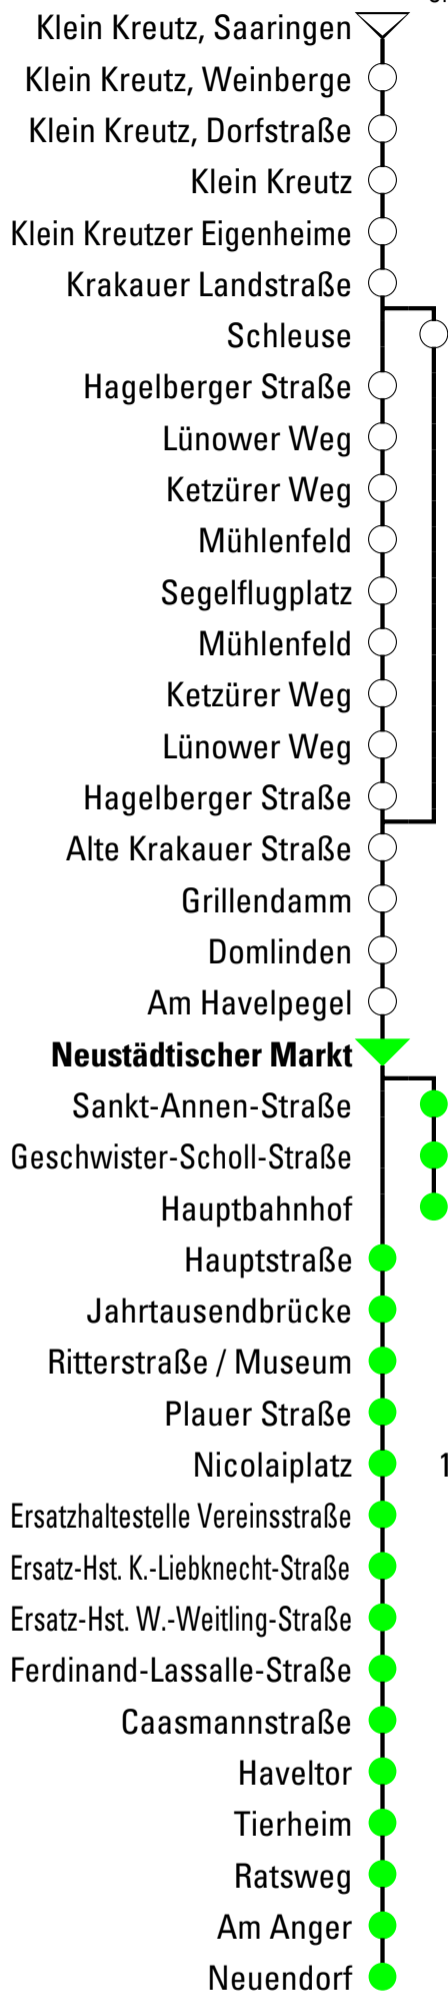

**F**
526**Neuendorf**

Umsteigemöglichkeiten

Abfahrtszeiten**Gültig ab 23.10.2023**

B

1, 6, B, D, L, W

1, 2, 6, H, K

1, 6, H, W

H, L

K

Uhr	Montag - Freitag	Samstag	Sonn- und Feiertag
3			
4			
5			
6	30		
7	12 39 ^T		
8	36	33	33
9	40 44 ^{Di+Do} _H		
10	40		
11	42		
12	42	04 ⁵⁵⁸	04 ⁵⁵⁸
13	11	42	42
14	01		
15	02 44		
16		04 ⁵⁵⁸ 53	04 ⁵⁵⁸ 53
17	00		
18			
19			
20		04 ⁵⁵⁸	04 ⁵⁵⁸
21			
22			
23			

558 = Fahrt der Regionallinie 558 (Regiobus PM) von Päwesin über Klein Kreutz zum Hauptbahnhof**Di+Do** = nur Dienstag und Donnerstag**H** = verkehrt ab Neustädtischer Markt zum Hauptbahnhof **T** = verkehrt nur bis Haveltor**Fahrplanangaben ohne Gewähr!****VB** Verkehrsbetriebe Brandenburg
an der Havel GmbH
Durch und durch Brandenburg.Upstallstraße 18, 14772 Brandenburg/H.
Tel.: 03381 / 317 522 . Fax.: 03381/534 -101
info@vbbr.de . www.vbbr.de