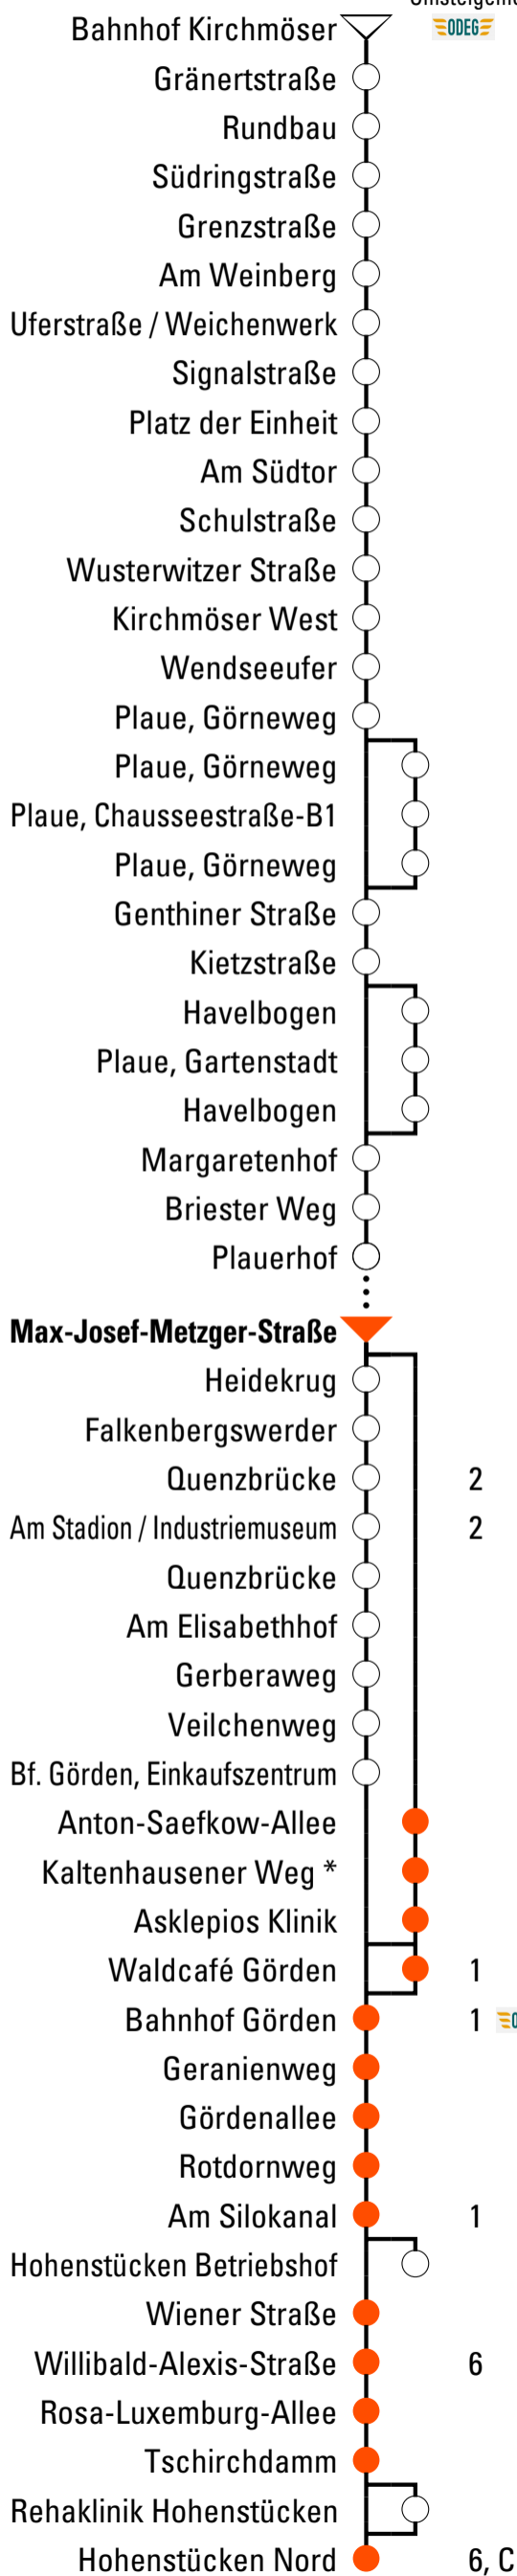

**Gültig ab 14.12.2025**

Umsteigemöglichkeiten  
ODEG

**Abfahrtszeiten**

Uhr	Montag - Freitag	Samstag	Sonn- und Feiertag
3			
4			
5			
6			
7			
8			
9			
10			
11			
12			
13			
14			
15			
16			
17			
18			
19			
20			
21			
22	31 <sup>A</sup>	32 <sup>A</sup>	32 <sup>A</sup>
23			

**A = verkehrt über Anton-Saefkow-Allee**

**Fahrplanangaben ohne Gewähr!**