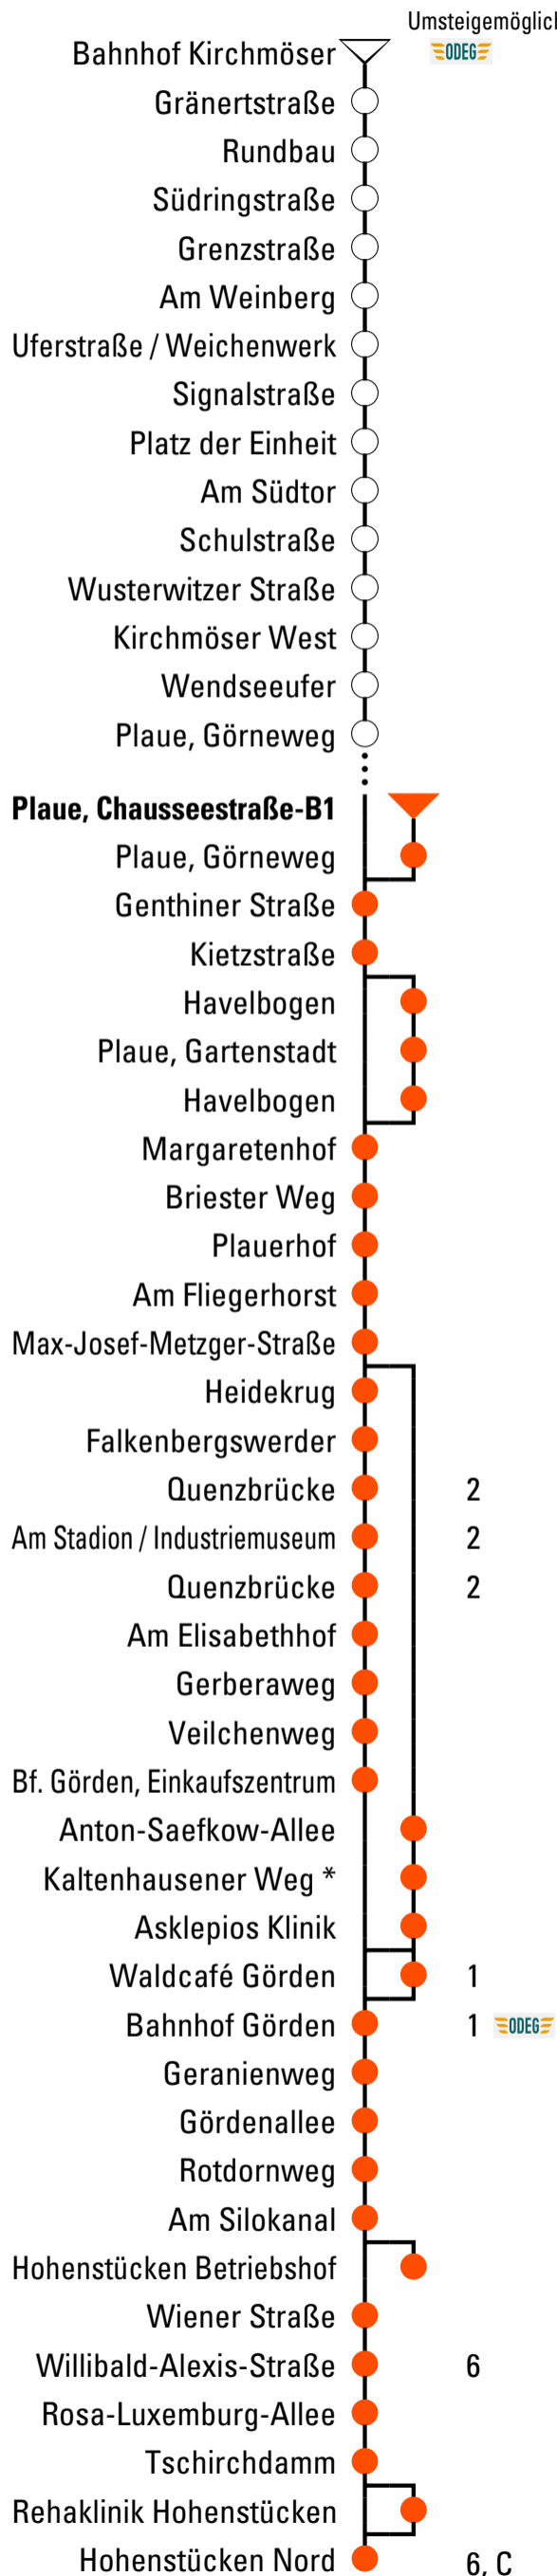

E₅₂₅

- Hohenstücken Nord - Stadtteilbus bis Plaue Gartenstadt

Abfahrtszeiten

Gültig ab 11.12.2022

Uhr	Montag - Freitag	Samstag	Sonn- und Feiertag
3			
4			
5			
6			
7			
8			
9			
10			
11	26 ^{H1} _{SB}		
12			
13	31 ^{SB}		
14	26 ^{SB}		
15			
16	26 ^{SB}		
17			
18	26 ^{H1} _{SB}		
19			
20			
21			
22			
23			

H1 = verkehrt über Plaue, Gartenstadt bis Hohenstücken Betriebshof
 SB = Stadtteilbus

Fahrplanangaben ohne Gewähr!

VB Verkehrsbetriebe Brandenburg
 an der Havel GmbH
 Durch und durch Brandenburg.

Upstallstraße 18, 14772 Brandenburg/H.
 Tel.: 03381 / 317 522 . Fax.: 03381/534 -101
 info@vbbr.de . www.vbbr.de