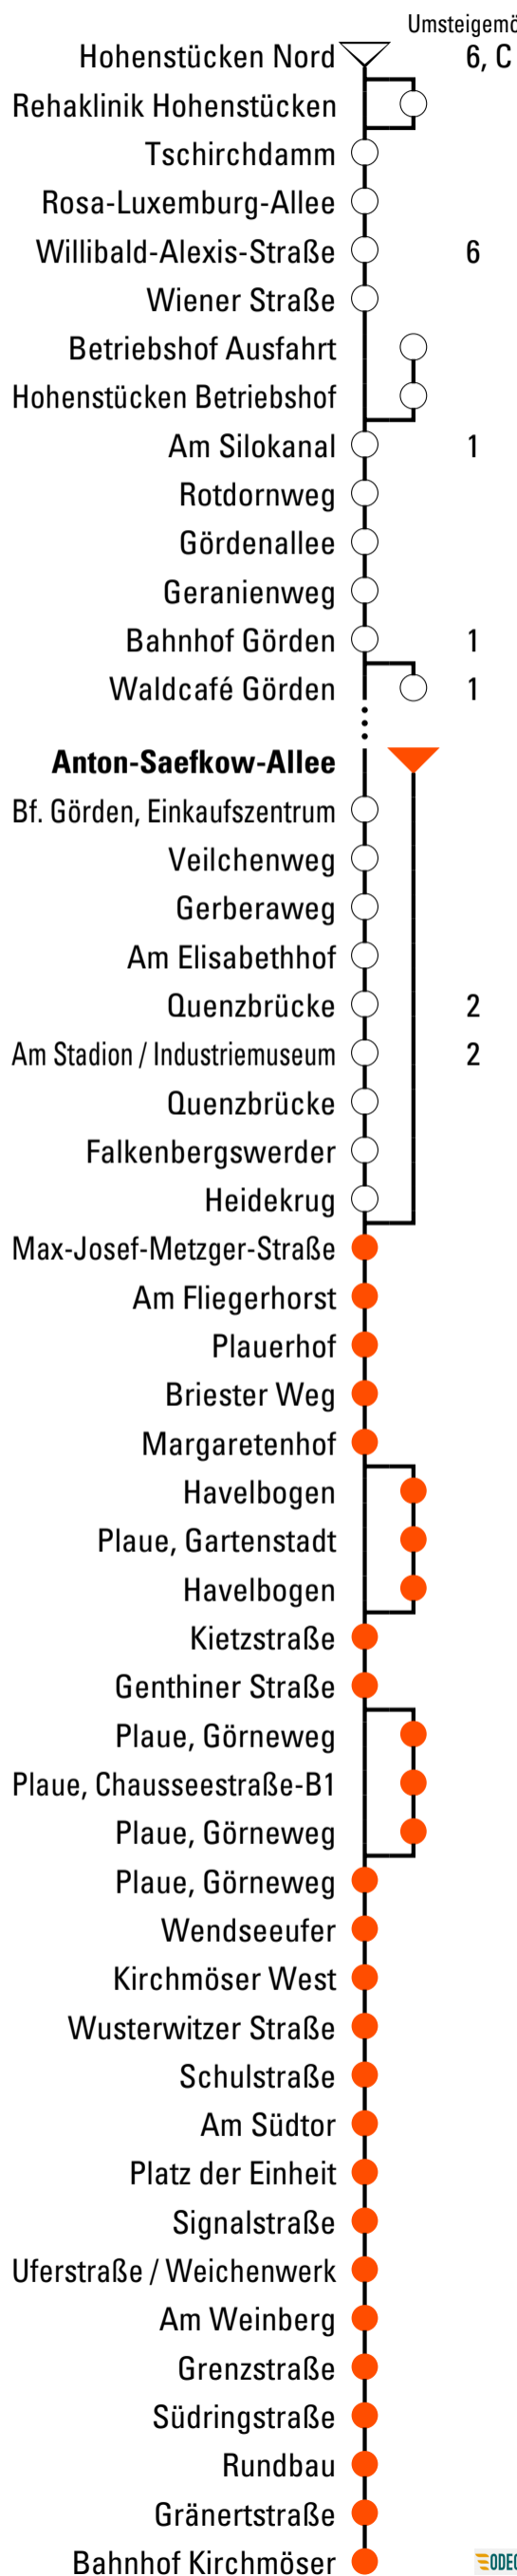

E₅₂₅

Bahnhof Kirchmöser

Gültig ab 01.01.2025

Abfahrtszeiten

Uhr	Montag - Freitag	Samstag	Sonn- und Feiertag
3			
4	34		
5	19		
6	11 52 ^C _{SB}		
7			
8			
9			
10			
11			
12	28 ^C _{SB}		
13			
14			
15			
16			
17			
18			
19			
20			
21			
22			
23			

C = verkehrt über Plaue, Chausseestraße
SB = Stadtteilbus

Fahrplanangaben ohne Gewähr!

VB Verkehrsbetriebe Brandenburg
 an der Havel GmbH
 Durch und durch Brandenburg.

Upstallstraße 18, 14772 Brandenburg/H.
 Tel.: 03381 / 317 522 . Fax.: 03381/534 -101
 info@vbbr.de . www.vbbr.de