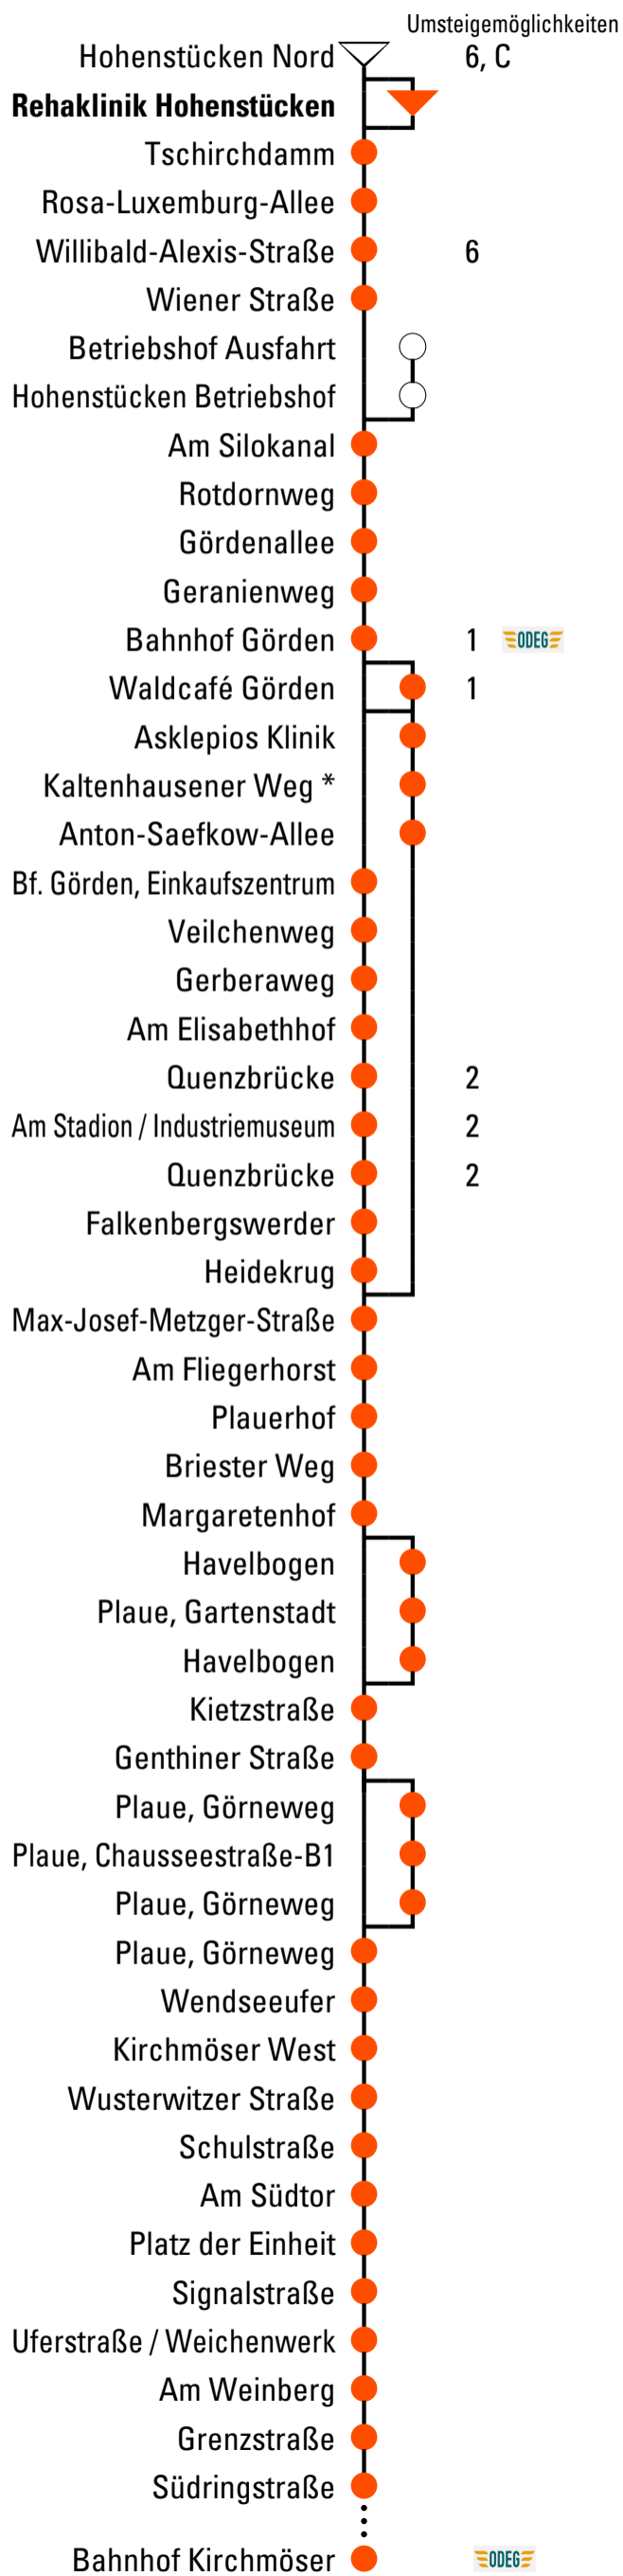

E₅₂₅

Bahnhof Kirchmöser

Gültig ab 11.12.2022

Abfahrtszeiten

Uhr	Montag - Freitag	Samstag	Sonn- und Feiertag
3			
4			
5			
6			
7			
8			
9	04		
10			
11	04		
12			
13			
14	04		
15			
16			
17	04		
18			
19			
20			
21			
22			
23			

Fahrplanangaben ohne Gewähr!

VB Verkehrsbetriebe Brandenburg
an der Havel GmbH
Durch und durch Brandenburg.

Upstallstraße 18, 14772 Brandenburg/H.
Tel.: 03381 / 317 522 . Fax.: 03381/534 -101
info@vbbr.de . www.vbbr.de