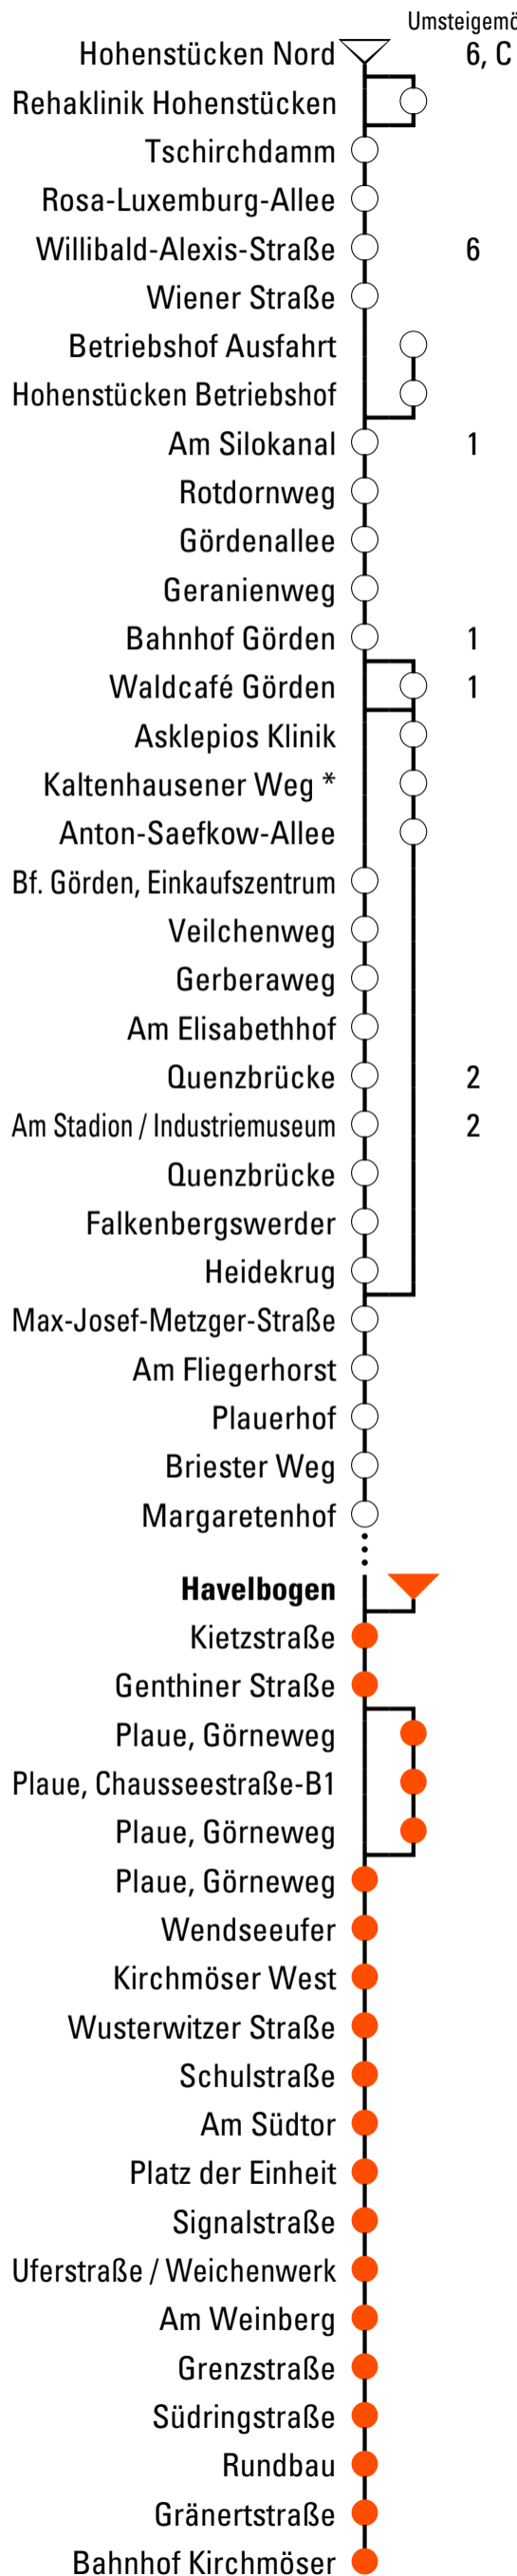

E₅₂₅

Bahnhof Kirchmöser

Gültig ab 14.12.2025

Abfahrtszeiten

Uhr	Montag - Freitag	Samstag	Sonn- und Feiertag
3			
4			
5			
6			
7	01 ^E _{SB}		
8	03 ^C _{SB} 50 ^{SB}	32 ^{SB}	32 ^{SB}
9	37 ^C _{SB}		
10	37 ^{SB}	32 ^{SB}	32 ^{SB}
11	50 ^{SB}		
12	46 ^E _{SB}	32 ^{SB}	32 ^{SB}
13	46 ^{SB}		
14	41 ^{SB}	32 ^{SB}	32 ^{SB}
15	37 ^C _{SB}		
16	41 ^{SB}	32 ^{SB}	32 ^{SB}
17	37 ^C _{SB}		
18		32 ^{SB}	32 ^{SB}
19			
20			
21			
22			
23			

C = verkehrt über Plaue, Chausseestraße

E = verkehrt über Plaue, Gartenstadt und über Plaue, Chausseestraße

SB = Stadtteilbus

VB Verkehrsbetriebe Brandenburg
an der Havel GmbH
Durch und durch Brandenburg.