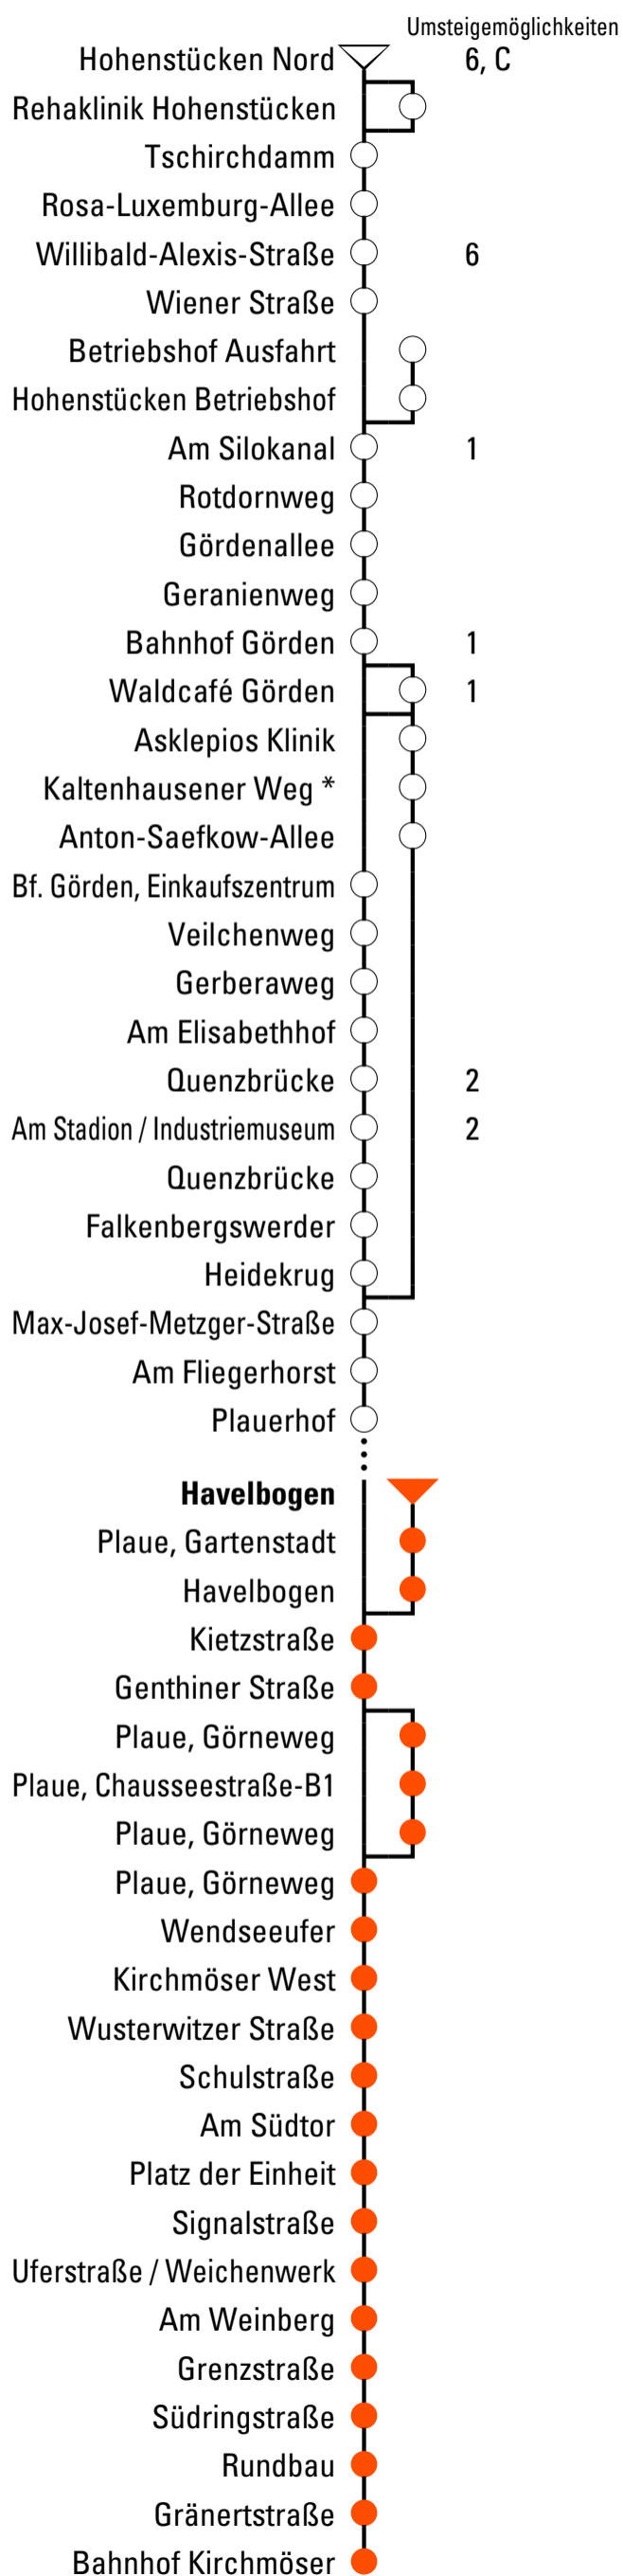

E₅₂₅

Bahnhof Kirchmöser

Gültig ab 14.12.2025

Abfahrtszeiten

Uhr	Montag - Freitag	Samstag	Sonn- und Feiertag
3			
4			
5			
6	59 ^E _{SB}		
7			
8			29 ^{SB}
9			
10			
11	47 ^P _{SB}		
12	44 ^E _{SB}		
13			
14		29 ^{SB}	29 ^{SB}
15			
16			
17			
18			
19			
20			
21			
22			
23			

E = verkehrt über Plaue, Gartenstadt und über Plaue, Chausseestraße

P = verkehrt über Plaue, Gartenstadt

SB = Stadtteilbus

VB Verkehrsbetriebe Brandenburg
an der Havel GmbH
Durch und durch Brandenburg.

Upstallstraße 18, 14772 Brandenburg/H.
Tel.: 03381 / 317 522 . Fax.: 03381/534 -101
info@vbbr.de . www.vbbr.de