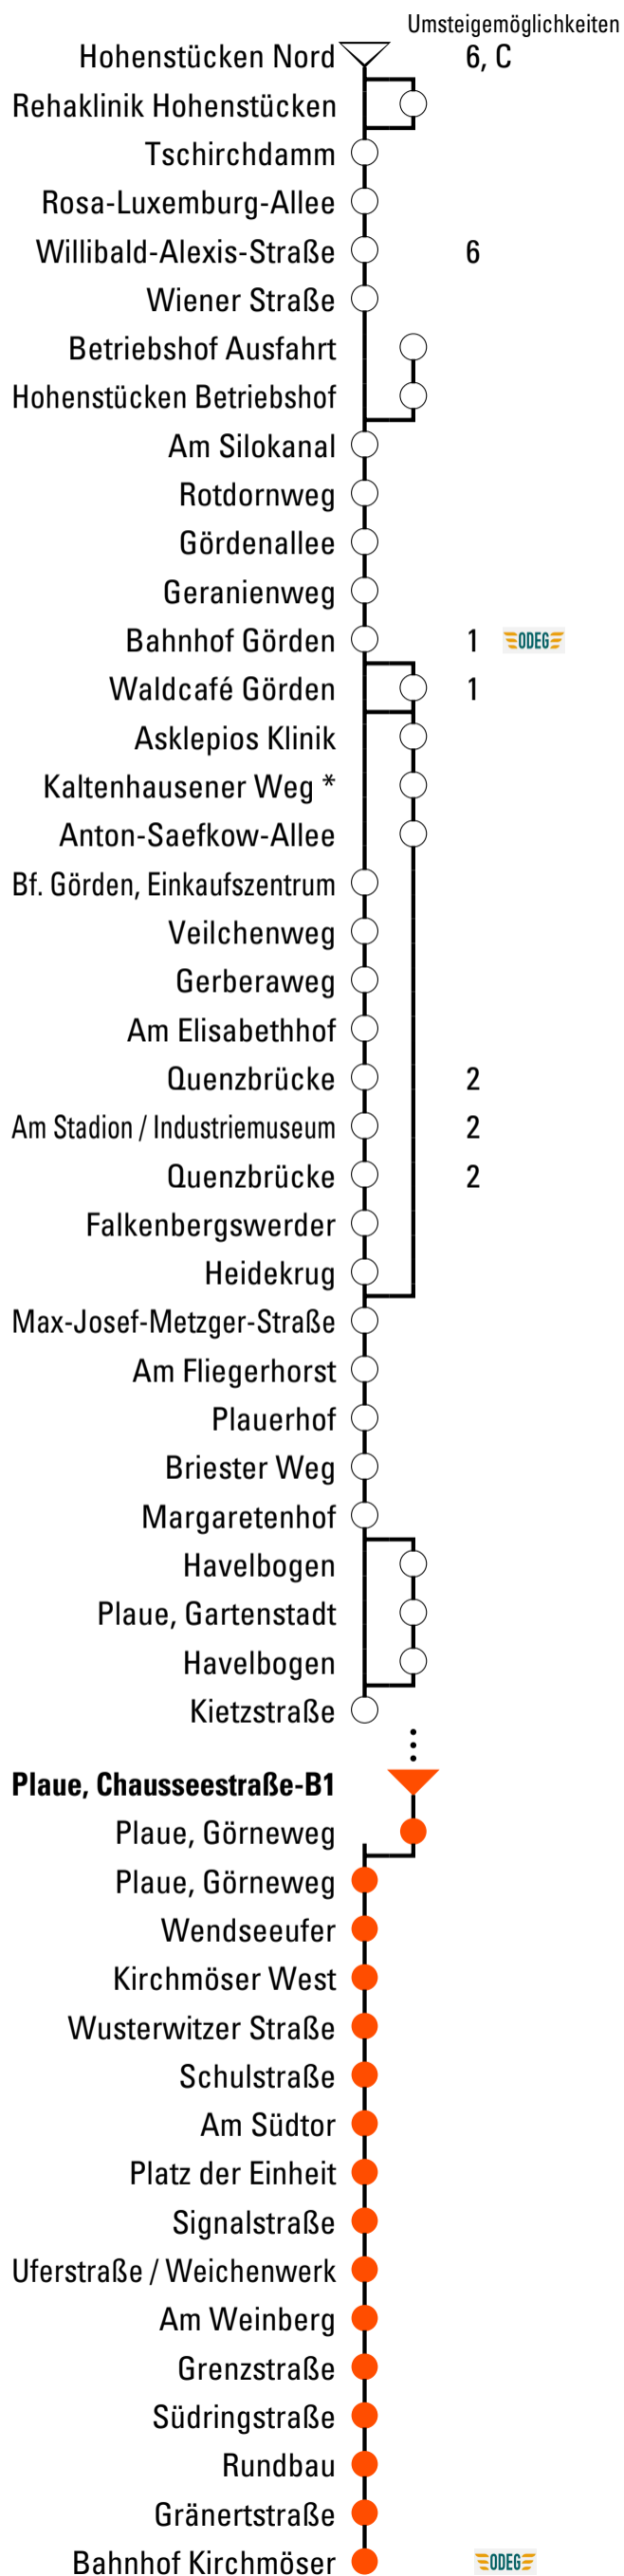

E₅₂₅

Bahnhof Kirchmöser

Gültig ab 11.12.2022

Abfahrtszeiten

Uhr	Montag - Freitag	Samstag	Sonn- und Feiertag
3			
4			
5			
6			
7	10 ^{SB}		
8	08 ^{SB}		
9	42 ^{SB}		
10			
11			
12	42 ^{SB}		
13			
14			
15	42 ^{SB}		
16			
17	42 ^{SB}		
18			
19			
20			
21			
22			
23			

SB = Stadtteilbus

Fahrplanangaben ohne Gewähr!

Verkehrsbetriebe Brandenburg
an der Havel GmbH
Durch und durch Brandenburg.

Upstallstraße 18, 14772 Brandenburg/H.
Tel.: 03381 / 317 522 . Fax.: 03381/534 -101
info@vbbr.de . www.vbbr.de