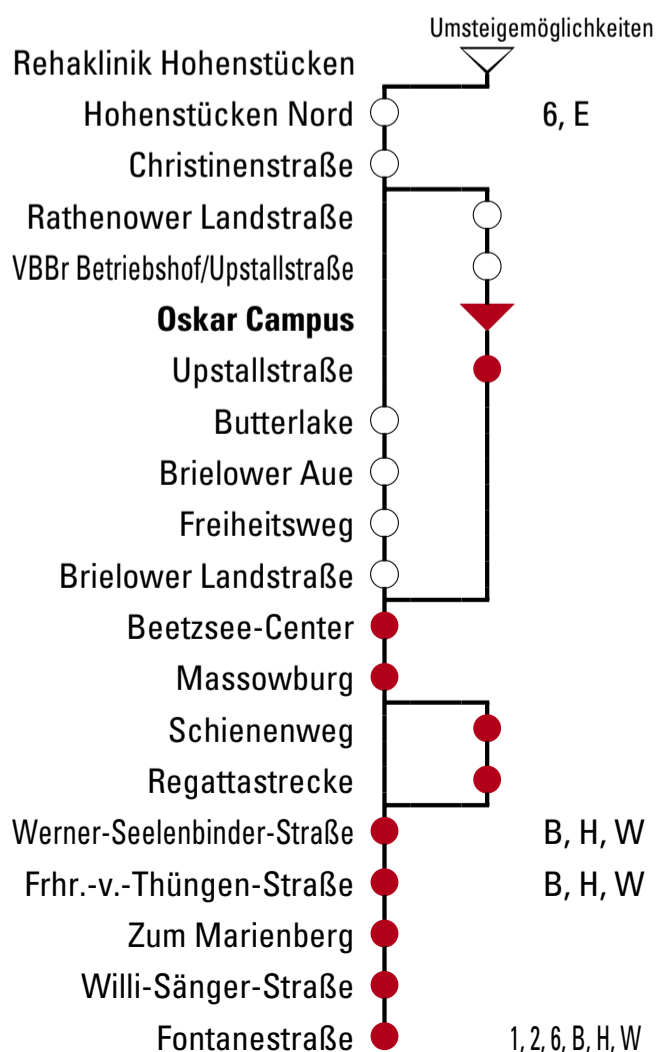

**F**  
526**Haveltor / Segelflugplatz****K**  
529**Haveltor****Abfahrtszeiten**

Uhr	Montag - Freitag	Samstag	Sonn- und Feiertag
5			
6	00 <sup>A</sup> 06 <sup>B</sup> 35 <sup>S</sup> <sub>K</sub>		
7			
8			
9			
10			

**Gültig ab 11.12.2022**

**A** = Fahrt der Linie F über Nicolaiplatz zum Haveltor  
**B** = Fahrt der Linie F zum Segelflugplatz  
**K** = Fahrt der Linie K über Fontanestraße zum Haveltor  
**S** = verkehrt nur an Schultagen

**C**  
523**Fontanestraße****Abfahrtszeiten**

Uhr	Montag - Freitag	Samstag	Sonn- und Feiertag
16			
17	01 <sup>R</sup>		
18	01		
19			
20			
21			

**Gültig ab 11.12.2022****R** = verkehrt über Regattastrecke**Fahrplanangaben ohne Gewähr!**