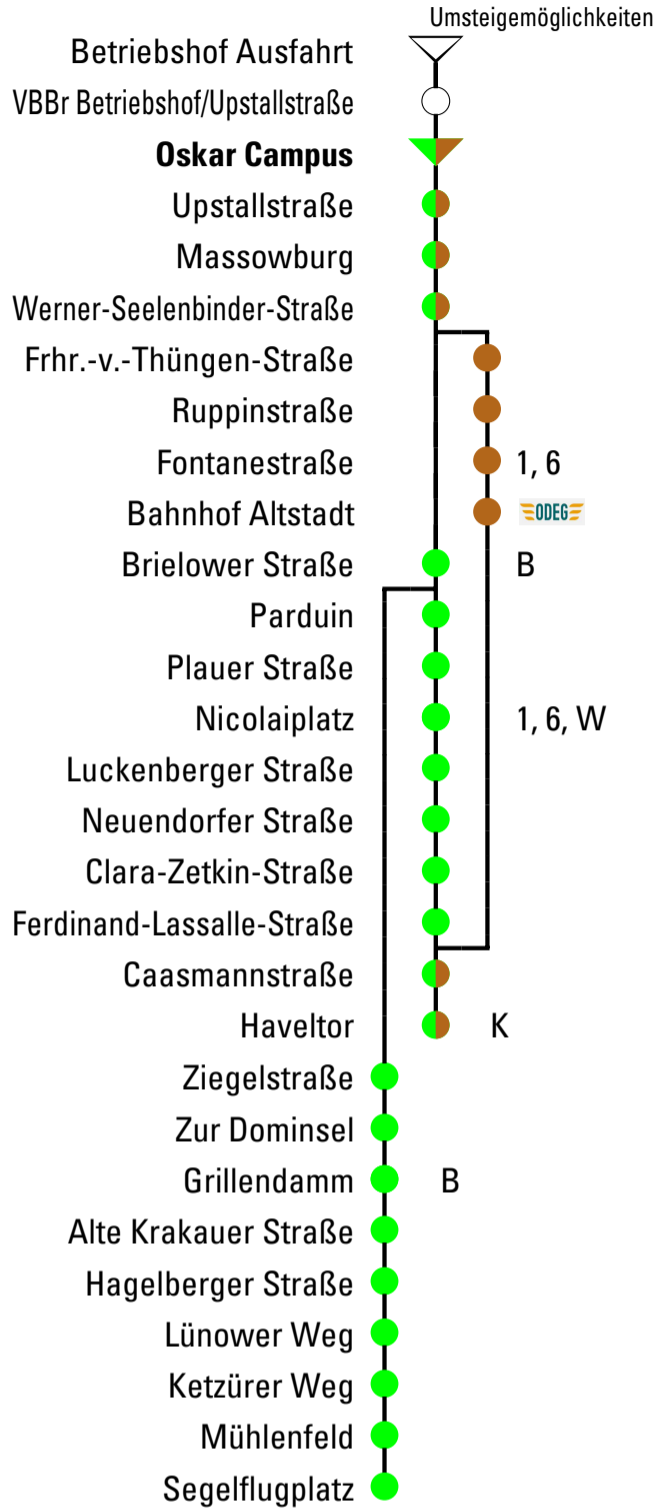

**F**  
526**Haveltor / Segelflugplatz****K**  
529**Haveltor****Abfahrtszeiten**

Uhr	Montag - Freitag	Samstag	Sonn- und Feiertag
5			
6	00 <sup>A</sup> 06 <sup>B</sup> 35 <sup>S</sup> <sub>K</sub>		
7			
8			
9			
10			

**Gültig ab 11.12.2022**

**A** = Fahrt der Linie F über Nicolaiplatz zum Haveltor  
**B** = Fahrt der Linie F zum Segelflugplatz  
**K** = Fahrt der Linie K über Fontanestraße zum Haveltor  
**S** = verkehrt nur an Schultagen

**C**  
523**Fontanestraße****Abfahrtszeiten**

Uhr	Montag - Freitag	Samstag	Sonn- und Feiertag
16			
17	01 <sup>R</sup>		
18	01		
19			
20			
21			

**Gültig ab 11.12.2022****R** = verkehrt über Regattastrecke**Fahrplanangaben ohne Gewähr!**