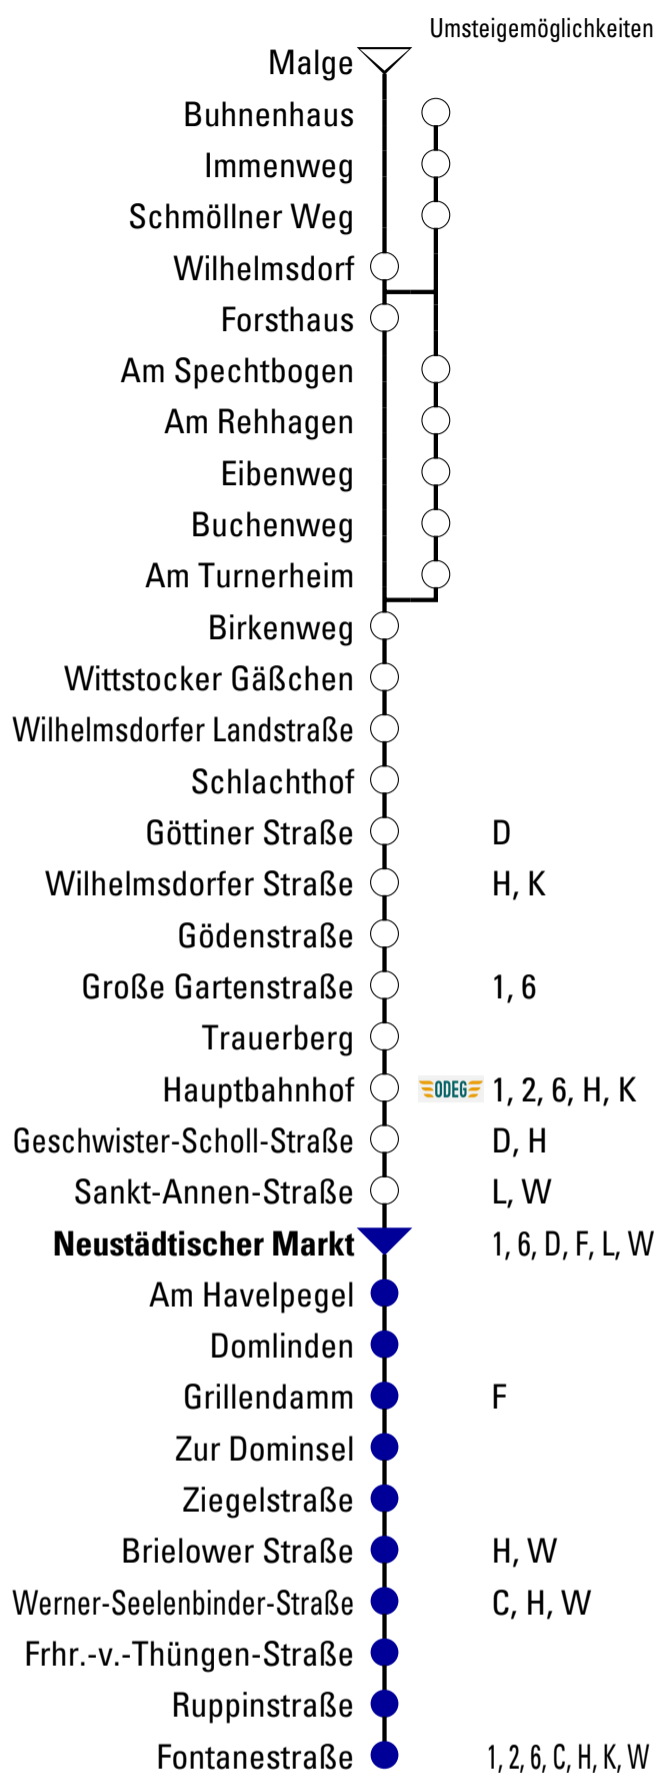

# B<sub>522</sub>

## Fontanestraße

Gültig ab 11.12.2022

### Abfahrtszeiten

Uhr	Montag - Freitag	Samstag	Sonn- und Feiertag
3			
4			
5	14 40		
6	10 30 45 55	48	
7	15 26 <sup>S</sup> 30 45 55	56	
8	15 30 45 55	26	
9	15 30 45 55	18 56	18 56
10	15 30 45 55	26 56	26 56
11	15 30 45 55	26 56	26 56
12	15 30 45 55	26 56	26 56
13	15 30 45 55	26 56	26 56
14	15 30 45 55	26 56	26 56
15	15 30 45 55	26 56	26 56
16	15 30 45 55	26 56	26 56
17	15 30 45 55	26 56	26 56
18	15 30 45 55	26 56	26 56
19	15 30 45 55	26 56	27 56
20	15 45	26	26
21			
22			
23			