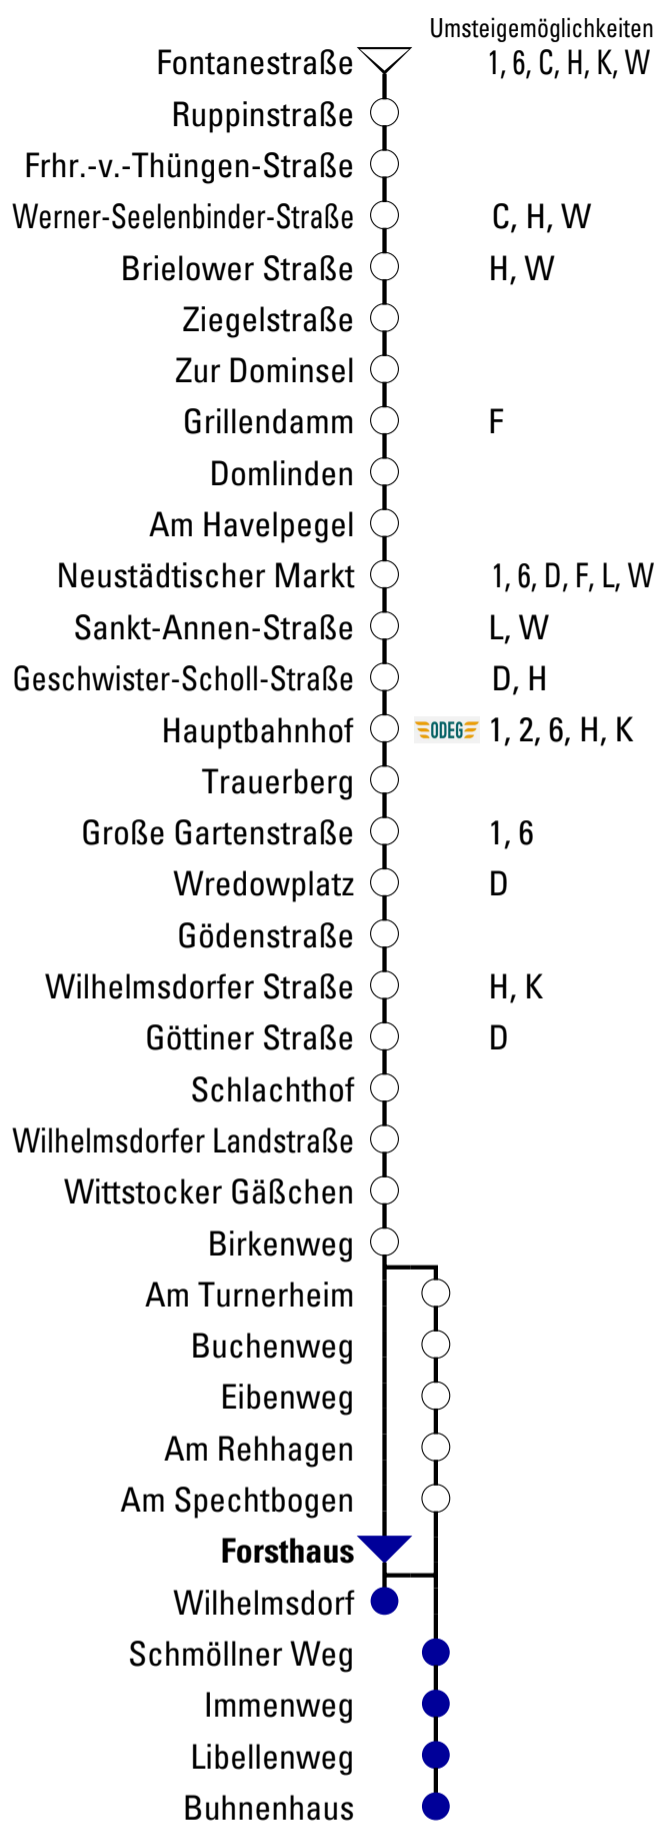

# B<sub>522</sub>

## Wilhelmsdorf (Malge) / Buhnenhaus

**Gültig ab 11.12.2022**

### Abfahrtszeiten

Uhr	Montag - Freitag	Samstag	Sonn- und Feiertag
3			
4	47		
5	07 <sup>B</sup> 26 53		
6	03 <sup>B</sup> 53		
7	03 <sup>B</sup> 13	45	
8	03 <sup>B</sup> 38	45	
9		15	
10			
11			
12			
13			
14			
15			
16			
17			
18			
19			
20	50		
21			
22			
23			