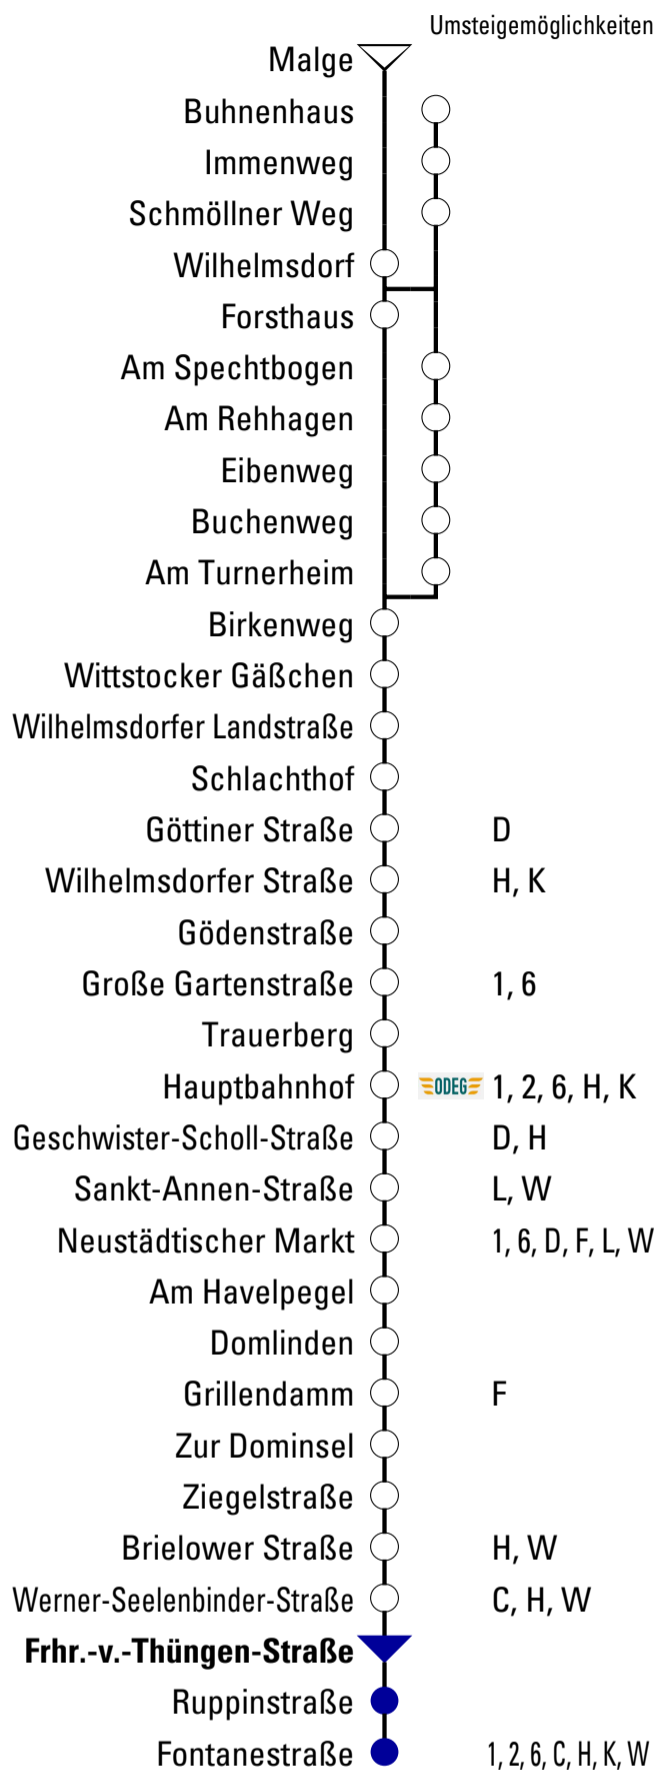

# B<sub>522</sub>

## Fontanestraße

Gültig ab 11.12.2022

### Abfahrtszeiten

Uhr	Montag - Freitag	Samstag	Sonn- und Feiertag
3			
4			
5	23 49		
6	19 39 41 <sup>K</sup> 54	57	
7	04 24 36 <sup>S</sup> 39 54		
8	04 24 39 54	05 35	
9	04 24 39 54	27	27
10	04 24 39 54	05 35	05 35
11	04 24 39 54	05 35	05 35
12	04 24 39 54	05 35	05 35
13	04 24 39 54	05 35	05 35
14	04 24 39 54	05 35	05 35
15	04 24 39 54	05 35	05 35
16	04 24 39 54	05 35	05 35
17	04 24 39 54	05 35	05 35
18	04 24 39 54	05 35	05 35
19	04 24 39 54	05 35	05 36
20	04 24 54	05 35	05 35
21			
22			
23			

S = verkehrt nur an Schultagen

K = Fahrt der Linie K über Fontanestraße zum Haveltor

Fahrplanangaben ohne Gewähr!

**VB** Verkehrsbetriebe Brandenburg  
an der Havel GmbH  
Durch und durch Brandenburg.

Upstallstraße 18, 14772 Brandenburg/H.  
Tel.: 03381 / 317 522 . Fax.: 03381/534 -101  
info@vbbr.de . www.vbbr.de