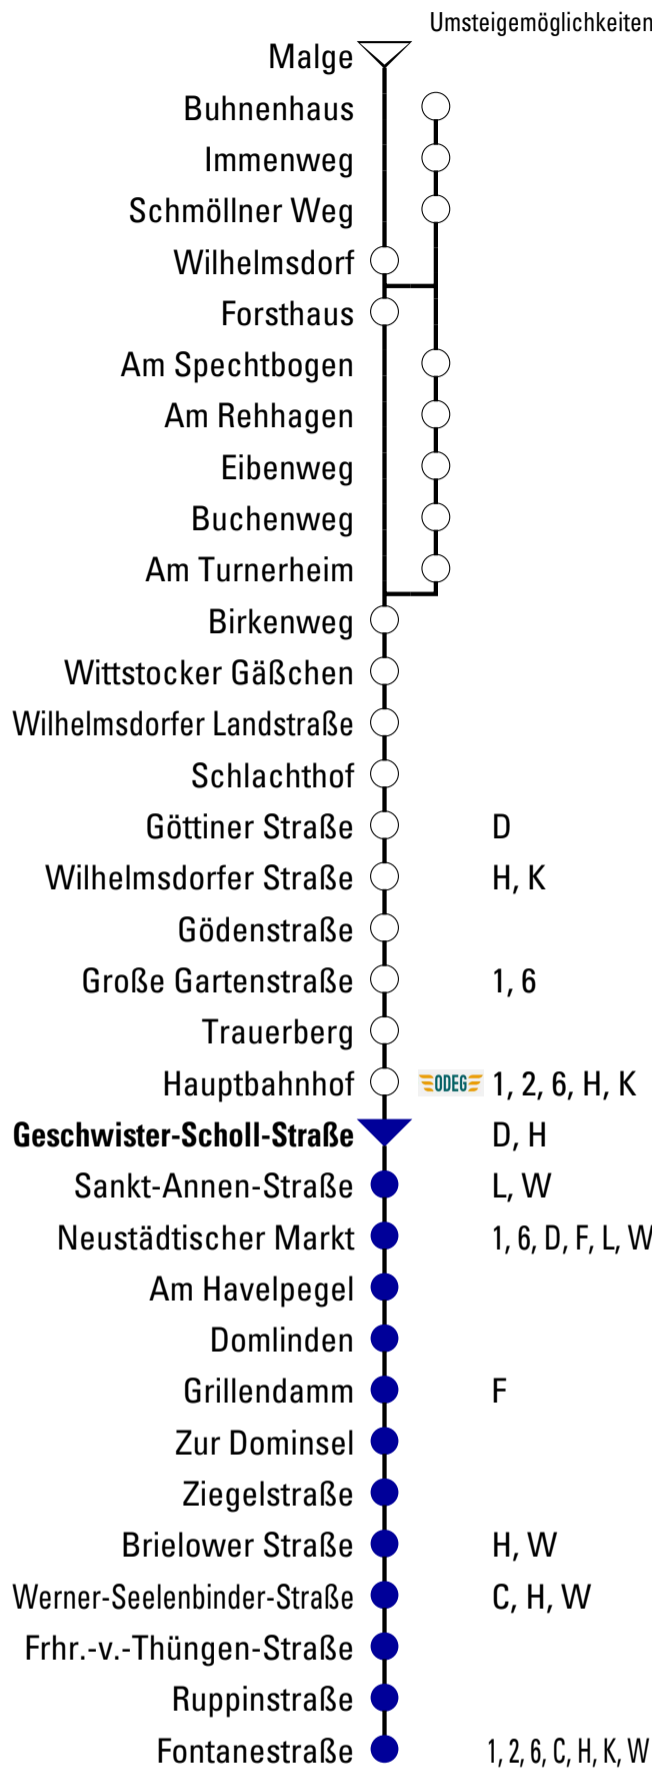

B₅₂₂

Fontanestraße

Gültig ab 11.12.2022

Abfahrtszeiten

Uhr	Montag - Freitag	Samstag	Sonn- und Feiertag
3			
4			
5	12 38		
6	08 27 42 52	45	
7	12 22 ^D 24 ^S 27 42 52	54	
8	12 27 42 52	24	
9	12 27 42 52	16 54	16 54
10	12 27 42 52	24 54	24 54
11	12 27 42 52	24 54	24 54
12	12 27 42 52	24 54	24 54
13	12 27 42 52	24 54	24 54
14	12 27 42 52	24 54	24 54
15	12 27 42 52	24 54	24 54
16	12 27 42 52	24 54	24 54
17	12 27 42 52	24 54	24 54
18	12 27 42 52	24 54	24 54
19	12 27 42 52	24 54	25 54
20	12 42	24	24
21			
22			
23			

D = Fahrt der Linie D zum Neust. Markt, weiter als Linie W zur Fontanestraße
 S = verkehrt nur an Schultagen

Fahrplanangaben ohne Gewähr!

VB Verkehrsbetriebe Brandenburg
 an der Havel GmbH
 Durch und durch Brandenburg.