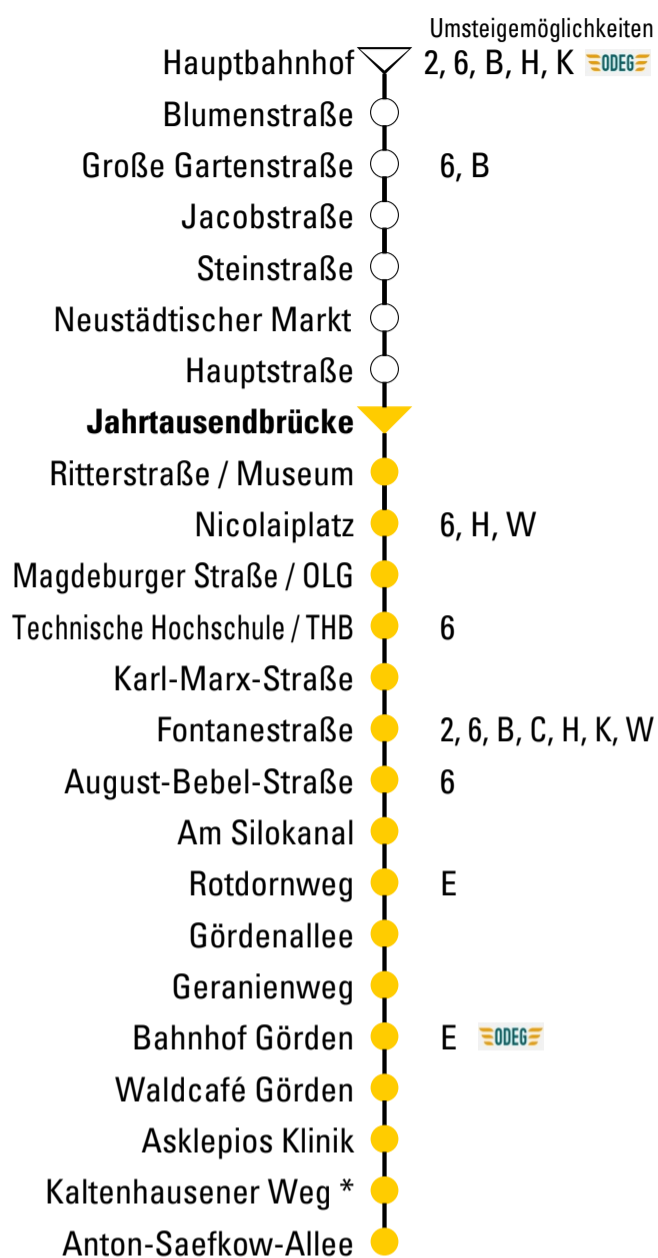

Gültig ab 23.10.2023

Abfahrtszeiten

Uhr	Montag - Freitag	Samstag	Sonn- und Feiertag
3			
4			
5	28² 55²		
6	29² 39 55²	34²	
7	08² 29² 39^X 55²	04² 34²	
8	08² 29² 39 55²	04² 34²	34²
9	08² 29² 39 55²	04² 34²	04² 34²
10	08² 29² 39 55²	04² 34²	04² 34²
11	08² 29² 39 55²	04² 34²	04² 34²
12	08² 29² 39 55²	04² 34²	04² 34²
13	08² 29² 39 55²	04² 34²	04² 34²
14	08² 29² 39^X 55²	04² 34²	04² 34²
15	08² 29² 39 55²	04² 34²	04² 34²
16	08² 29² 39 55²	04² 34²	04² 34²
17	08² 29² 39^X 55²	04² 34²	04² 34²
18	08² 29² 39 55²	04² 34²	04² 34²
19	08² 29² 55²	04² 34²	04² 34²
20	08² 29² 55	04²	04²
21			
22			
23			

2 = An der Fontanestraße besteht Anschluss zur Buslinie 2 in Richtung Quenzbrücke

X = Auf der Fahrt kann kein Niederflurfahrzeug garantiert werden

* = Bedarfshaltestelle, Zug hält nur bei Bedarf, zum Aussteigen bitte rechtzeitig Haltewunschttaste drücken