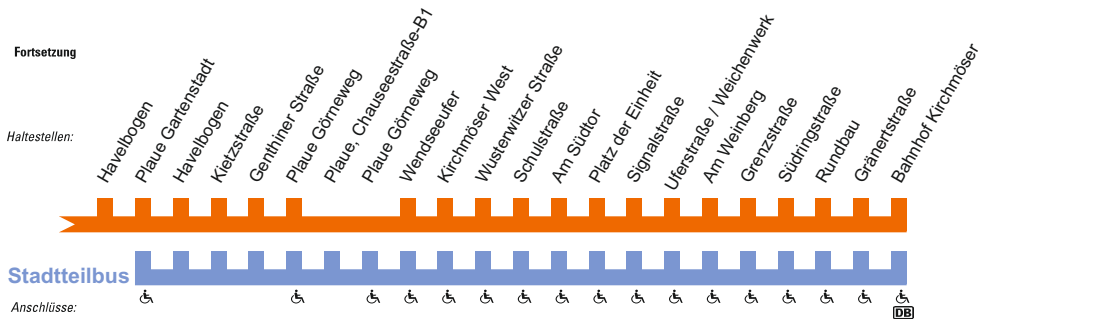

**Hohenstücken Nord – Am Stadion/Industriemuseum –
Plaue, Gartenstadt - Kirchmöser West – Bahnhof Kirchmöser**

Hohenstücken Nord – Am Stadion/Industriemuseum –
Plaue, Gartenstadt - Kirchmöser West – Bahnhof Kirchmöser

S = verkehrt nur an Schultagen

F = verkehrt nur in den Ferien

H = ab August–Bebel–Straße weiter als Linie H

SB = Stadtteilbus

Montag – Freitag

Hohenstücken Nord – Am Stadion/Industriemuseum –
Plaue, Gartenstadt - Kirchmöser West – Bahnhof Kirchmöser