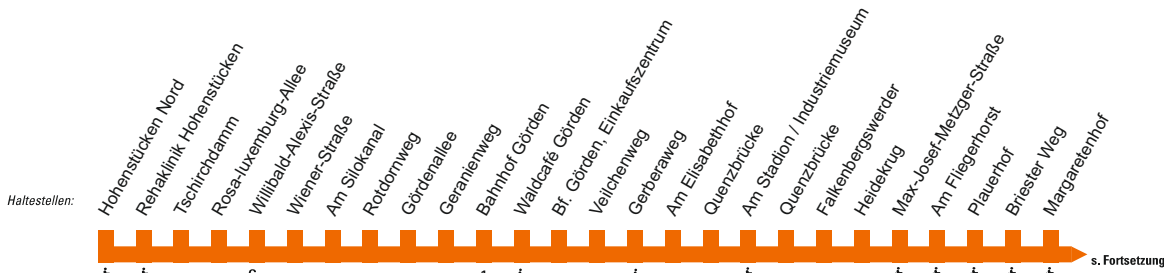

**Hohenstücken Nord – Am Stadion/Industriemuseum –
Plaue, Gartenstadt - Kirchmöser West – Bahnhof Kirchmöser**

Hohenstücken Nord – Am Stadion/Industriemuseum –
Plaue, Gartenstadt - Kirchmöser West – Bahnhof Kirchmöser

S = verkehrt nur an Schultagen

F = verkehrt nur in den Ferien

H = ab August–Bebel–Straße weiter als Linie H

SB = Stadtteilbus

Montag – Freitag

Hohenstücken Nord – Am Stadion/Industriemuseum –
Plaue, Gartenstadt - Kirchmöser West – Bahnhof Kirchmöser