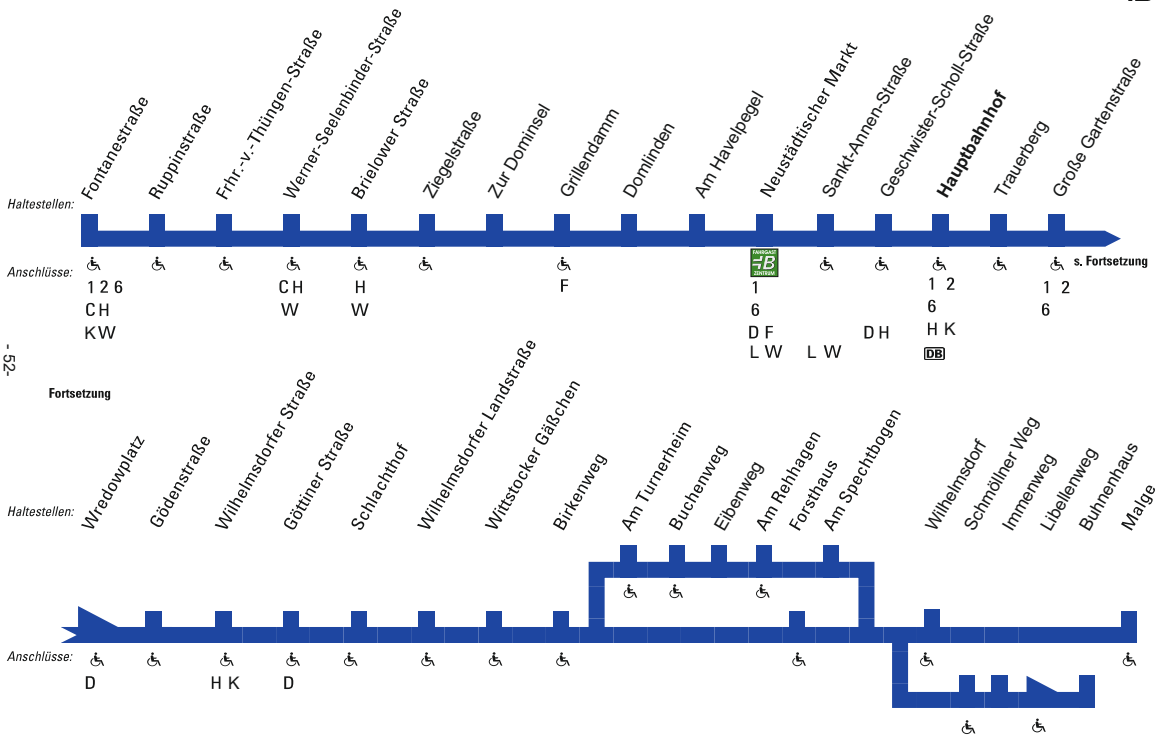

Fontanestraße - Grillendamm - Neustädtischer Markt - Hauptbahnhof - Wilhelmsdorf / Bühnenhaus / Malge

B

522

Fontanestraße - Grillendamm - Neustädtischer Markt - Hauptbahnhof - Wilhelmsdorf / Bühnenhaus / Malge

S = verkehrt nur an Schultagen

* = ab Wilhelmsdorf weiter zur Malge nur vom 01.05. bis 30.09.

N4 = ab Wilhelmsdorf weiter als Linie N4

B

522

 Fontanestraße - Grillendamm - Neustädtischer Markt -
 Hauptbahnhof - Wilhelmsdorf / Bühnenhaus / Malge