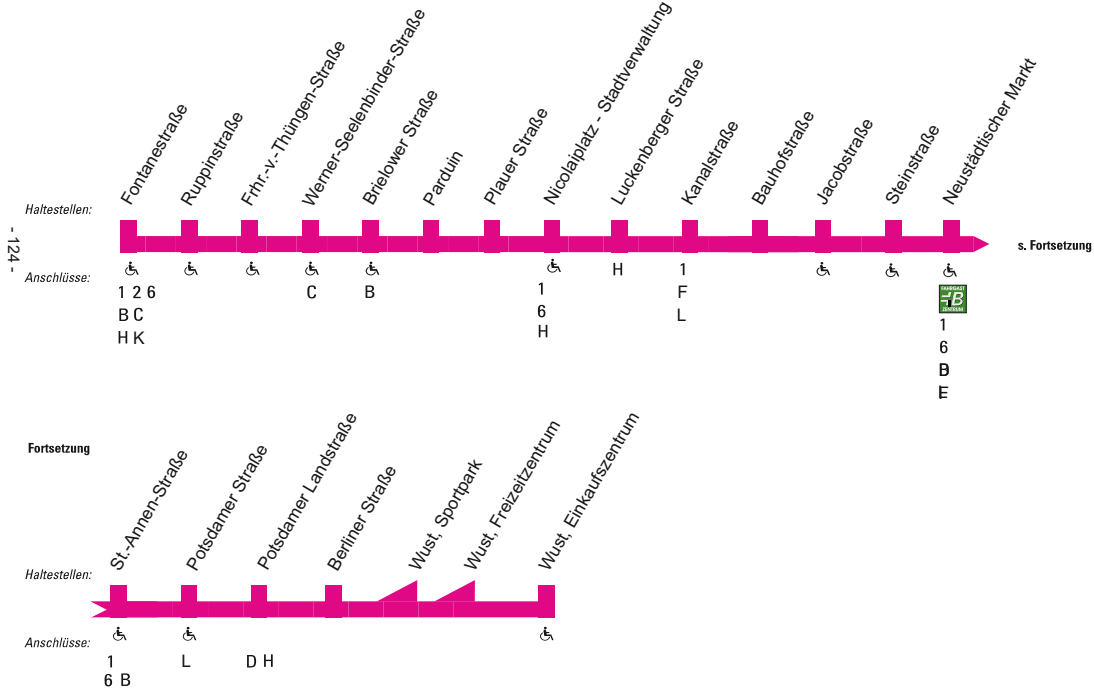

Fontanestraße - Nicolaiplatz - Neustädtischer Markt - Potsdamer Straße - Wust, Einkaufszentrum

gültig ab 01.01.2021

W

540

Fontanestraße - Nicolaiplatz - Neustädtischer Markt -
Potsdamer Straße - Wust, Einkaufszentrum

Haltestellen	Abfahrtszeiten													
	S	F												
Hohenstücken Nord ab	7.18													
Christinenstraße	19													
Rathenower Landstraße	21													
Hohenstücken Betriebshof	23													
August–Bebel–Straße	25													
Fontanestraße	27	7.30	8.42	9.42	10.42	11.42	12.42	13.42	14.42	15.42	16.42	17.42	18.42	20.06
RuppinstraÙe	29	32	44	44	44	44	44	44	44	44	44	44	44	08
Frhr.–v.–Thüngen–Straße	30	33	45	45	45	45	45	45	45	45	45	45	45	09
Werner–Seelenbinder–Straße	32	35	47	47	47	47	47	47	47	47	47	47	47	11
Brielower Straße	33	36	48	48	48	48	48	48	48	48	48	48	48	12
Parduin	35	38	50	50	50	50	50	50	50	50	50	50	50	14
Plauer Straße	36	39	51	51	51	51	51	51	51	51	51	51	51	15
Nicolaiplatz – Stadtverwaltung	37	40	52	52	52	52	52	52	52	52	52	52	52	16
Luckenberger Straße	38	41	53	53	53	53	53	53	53	53	53	53	53	17
Kanalstraße	39	42	54	54	54	54	54	54	54	54	54	54	54	18
Bauhofstraße	40	43	55	55	55	55	55	55	55	55	55	55	55	19
Jacobstraße	42	45	57	57	57	57	57	57	57	57	57	57	57	21
Steinstraße	43	46	58	58	58	58	58	58	58	58	58	58	58	22
Neust. Markt – In der Steinstraße	44	47	59	59	59	59	59	59	59	59	59	59	59	23
Sankt–Annen–Straße	46	49	9.01	10.01	11.01	12.01	13.01	14.01	15.01	16.01	17.01	18.01	19.01	25
Potsdamer Straße	47	50	02	02	02	02	02	02	02	02	02	02	02	26
Potsdamer Landstraße	50	53	05	05	05	05	05	05	05	05	05	05	05	29
Berliner Straße	51	54	06	06	06	06	06	06	06	06	06	06	06	30
Wust, Einkaufszentrum an	7.55	7.58	9.10	10.10	11.10	12.10	13.10	14.10	15.10	16.10	17.10	18.10	19.10	20.34

D = Bus kommt als Linie D von Schmerzke

G = Linie G 20:35 Uhr ab Gollwitz fährt über Wust / EKZ

Diese Fahrt entfällt !