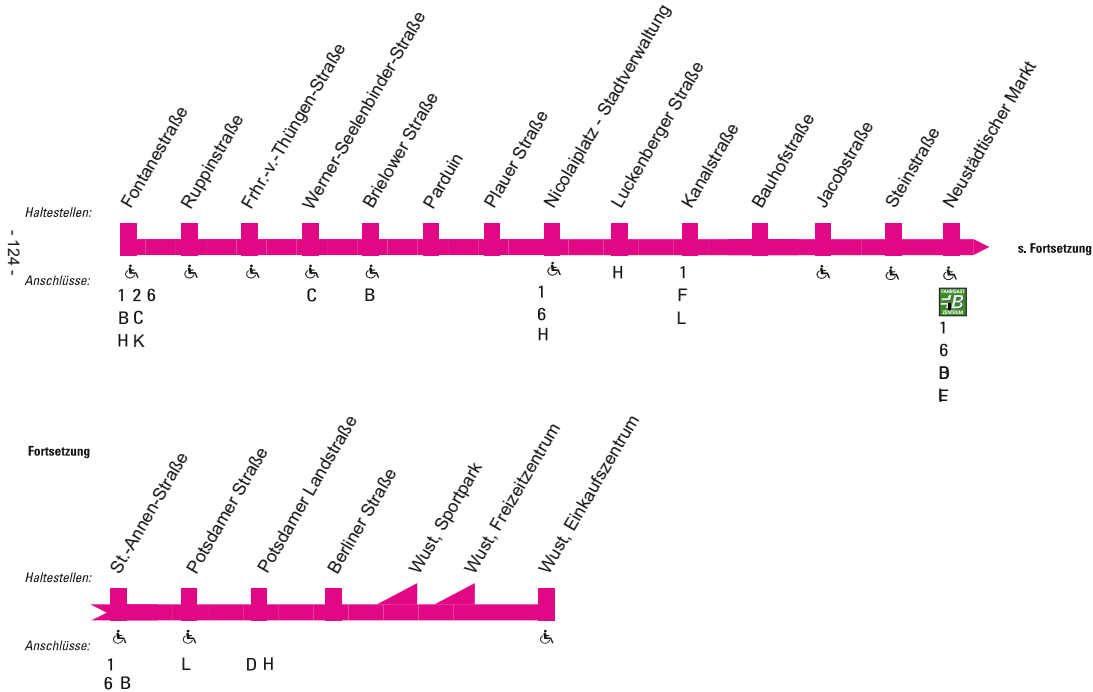

Fontanestraße - Nicolaiplatz - Neustädtischer Markt - Potsdamer Straße - Wust, Einkaufszentrum

gültig ab 01.01.2021

W

540

Fontanestraße - Nicolaiplatz - Neustädtischer Markt -
Potsdamer Straße - Wust, Einkaufszentrum

Haltestellen	Abfahrtszeiten														
	S	F													
Hohenstücken Nord ab	7.18														
Christinenstraße	19														
Rathenower Landstraße	21														
Hohenstücken Betriebshof	23														
August–Bebel–Straße	25														
Fontanestraße	27	7.30 8.42 9.42 10.42	11.42	12.42	13.42	14.42	15.42	16.42	17.42	18.42	20.06				
Ruppinstraße	29	32 44 44 44	44	44	44	44	44	44	44	44	44	08			
Fhr.–v.–Thüngen–Straße	30	33 45 45 45	45	45	45	45	45	45	45	45	45	09			
Werner–Seelenbinder–Straße	32	35 47 47 47	47	47	47	47	47	47	47	47	47	11			
Brielower Straße	33	36 48 48 48	48	48	48	48	48	48	48	48	48	12			
Parduin	35	38 50 50 50	50	50	50	50	50	50	50	50	50	14			
Plauer Straße	36	39 51 51 51	51	51	51	51	51	51	51	51	51	15			
Nicolaiplatz – Stadtverwaltung	37	40 52 52 52	52	52	52	52	52	52	52	52	52	16			
Luckenberger Straße	38	41 53 53 53	53	53	53	53	53	53	53	53	53	17			
Kanalstraße	39	42 54 54 54	54	54	54	54	54	54	54	54	54	18			
Bauhofstraße	40	43 55 55 55	55	55	55	55	55	55	55	55	55	19			
Jacobstraße	42	45 57 57 57	57	57	57	57	57	57	57	57	57	21			
Steinstraße	43	46 58 58 58	58	58	58	58	58	58	58	58	58	22			
Neust. Markt – In der Steinstraße	44	47 59 59 59	59	59	59	59	59	59	59	59	59	23			
Sankt–Annen–Straße	46	49 9.01 10.01 11.01	12.01	13.01	14.01	15.01	16.01	17.01	18.01	19.01	25				
Potsdamer Straße	47	50 02 02 02	02	02	02	02	02	02	02	02	26				
Potsdamer Landstraße	50	53 05 05 05	05	05	05	05	05	05	05	05	29				
Berliner Straße	51	54 06 06 06	06	06	06	06	06	06	06	06	06	30			
Wust, Einkaufszentrum an	7.55	7.58 9.10 10.10 11.10	12.10	13.10	14.10	15.10	16.10	17.10	18.10	19.10	20.34				

D = Bus kommt als Linie D von Schmerzke

Diese Fahrt entfällt !