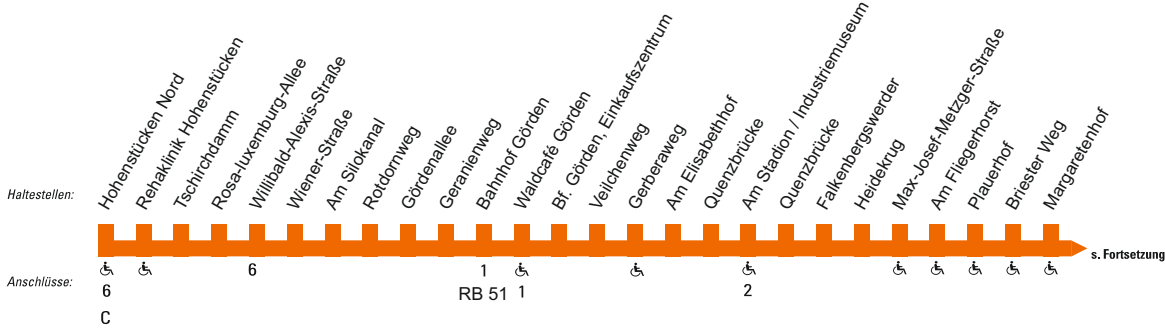

**Hohenstücken Nord – Am Stadion/Industriemuseum –
Plaue, Gartenstadt - Kirchmöser West – Bahnhof Kirchmöser**

Hohenstücken Nord – Am Stadion/Industriemuseum –
Plaue, Gartenstadt - Kirchmöser West – Bahnhof Kirchmöser

525

E