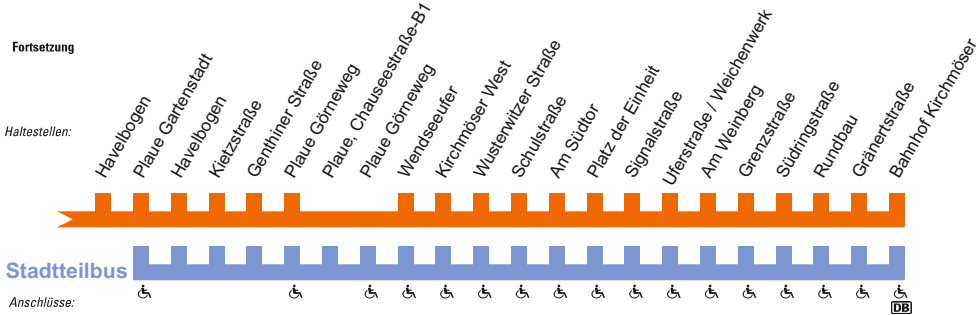

**Hohenstücken Nord – Am Stadion/Industriemuseum –  
Plaue, Gartenstadt - Kirchmöser West – Bahnhof Kirchmöser**

Hohenstücken Nord – Am Stadion/Industriemuseum –  
Plaue, Gartenstadt - Kirchmöser West – Bahnhof Kirchmöser

**S** = verkehrt nur an Schultagen

**F** = verkehrt nur in den Ferien

**H** = ab August–Bebel–Straße weiter als Linie H

**SB** = Stadtteilbus

Diese Fahrten entfallen !

Hohenstücken Nord – Am Stadion/Industriemuseum –  
Plaue, Gartenstadt - Kirchmöser West – Bahnhof Kirchmöser