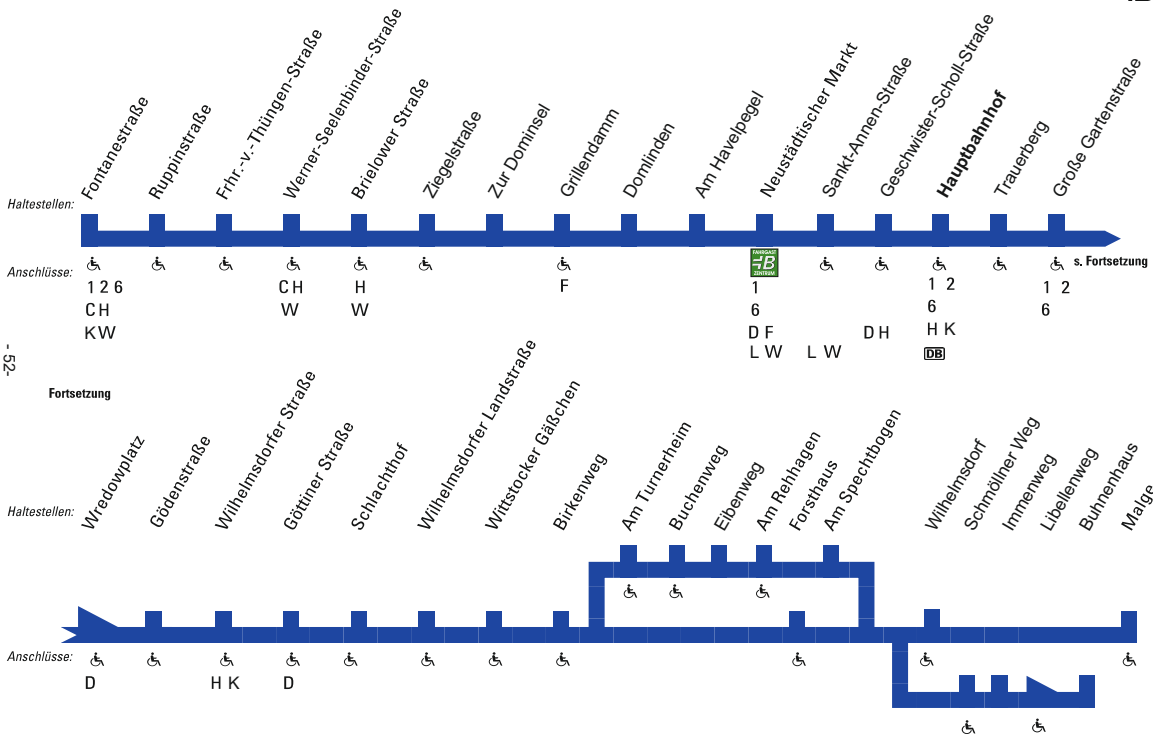

Fontanestraße - Grillendamm - Neustädtischer Markt - Hauptbahnhof - Wilhelmsdorf / Bühnenhaus / Malge

B

522

Fontanestraße - Grillendamm - Neustädtischer Markt - Hauptbahnhof - Wilhelmsdorf / Bühnenhaus / Malge

S = verkehrt nur an Schultagen

* = ab Wilhelmsdorf weiter zur Malge nur vom 01.05. bis 30.09.

N4 = ab Wilhelmsdorf weiter als Linie N4

Diese Fahrt entfällt !

B

522

 Fontanestraße - Grillendamm - Neustädtischer Markt -
 Hauptbahnhof - Wilhelmsdorf / Bühnenhaus / Malge