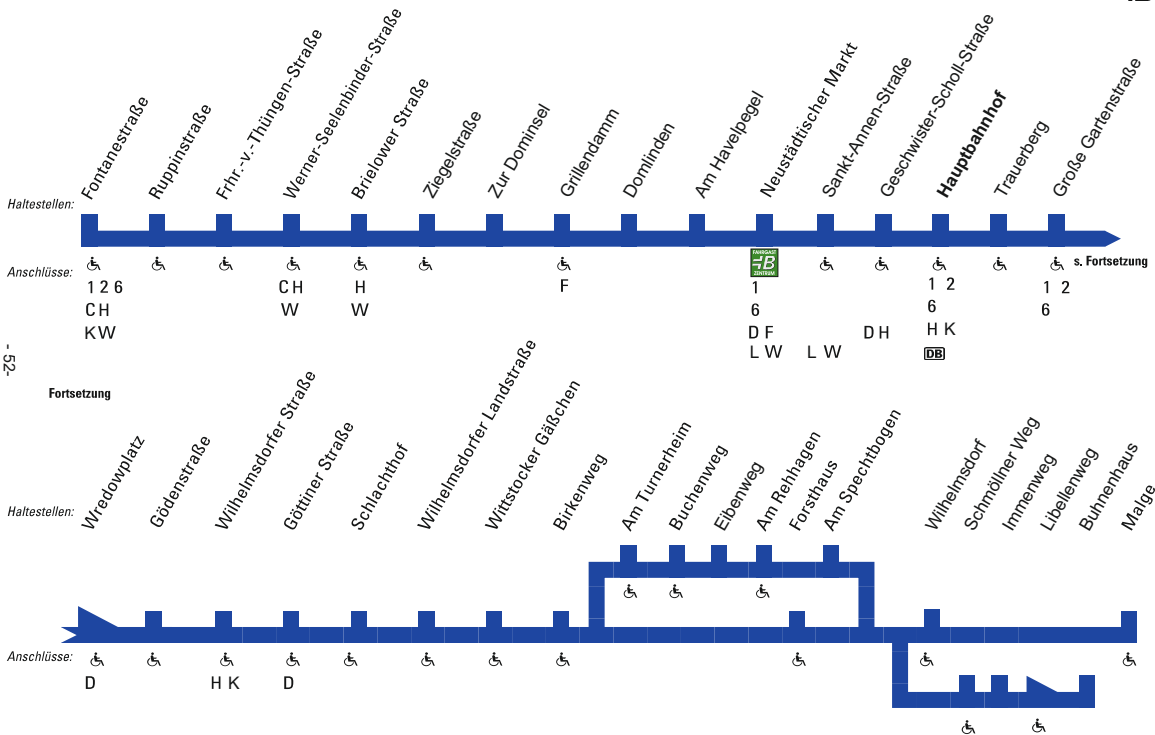

Fontanestraße - Grillendamm - Neustädtischer Markt - Hauptbahnhof - Wilhelmsdorf / Bühnenhaus / Malge

B

522

Fontanestraße - Grillendamm - Neustädtischer Markt - Hauptbahnhof - Wilhelmsdorf / Bühnenhaus / Malge

S = verkehrt nur an Schultagen

\* = ab Wilhelmsdorf weiter zur Malge nur vom 01.05. bis 30.09.

N4 = ab Wilhelmsdorf weiter als Linie N4

Diese Fahrten entfallen !

Fontanestraße - Grillendamm - Neustädtischer Markt - Hauptbahnhof - Wilhelmsdorf / Buhnenhaus / Malge