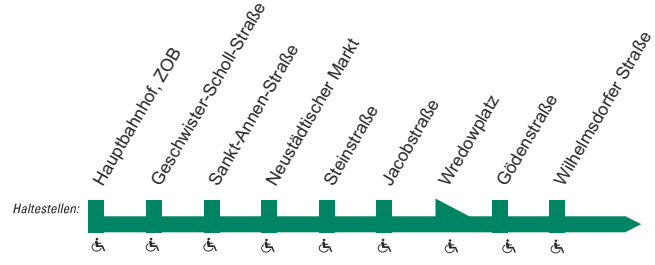

## Hauptbahnhof, ZOB – Neust. Markt – Wilhelmsdorf - Götting - Neustädtischer Markt - Hauptbahnhof, ZOB

s. Fortsetzung

Hauptbahnhof, ZOB – Neust. Markt – Wilhelmsdorf - Götting – Neustädtischer Markt - Hauptbahnhof, ZOB

## Hauptbahnhof, ZOB – Neust. Markt – Wilhelmsdorf

Haltestellen	Abfahrtszeiten			
	<b>5</b>	<b>5</b>	<b>5</b>	<b>5</b>
Hauptbahnhof, ZOB – Bussteig 8 ab	<b>21.08</b>	<b>22.08</b>	<b>23.08</b>	<b>0.08</b>
Geschwister-Scholl-Straße	09	09	09	09
Sankt-Annen-Straße	10	10	10	10
Neust. Markt – In der St.-Annen-Straße	11	11	11	11
Steinstraße	12	12	12	12
Jacobstraße	13	13	13	13
Wredowplatz	14	14	14	14
Gödenstraße	14	14	14	14
Wilhelmsdorfer Straße	15	15	15	15
Göttiner Straße	16	16	16	16
Schlachthof	17	17	17	17
Wilhelmsdorfer Landstraße	18	18	18	18
Wittstocker Gäßchen	20	20	20	20
Birkenweg	21	21	21	21
Forsthaus	22	22	22	22
Wilhelmsdorf an	<b>21.23</b>	<b>22.23</b>	<b>23.23</b>	<b>0.23</b>

**5** = nur Freitag

**B** = weiter als Linie B zur Fontanestraße

Hauptbahnhof, ZOB – Neust. Markt – Wilhelmsdorf -  
Götting – Neustädtischer Markt – Hauptbahnhof, ZOB

**N4**