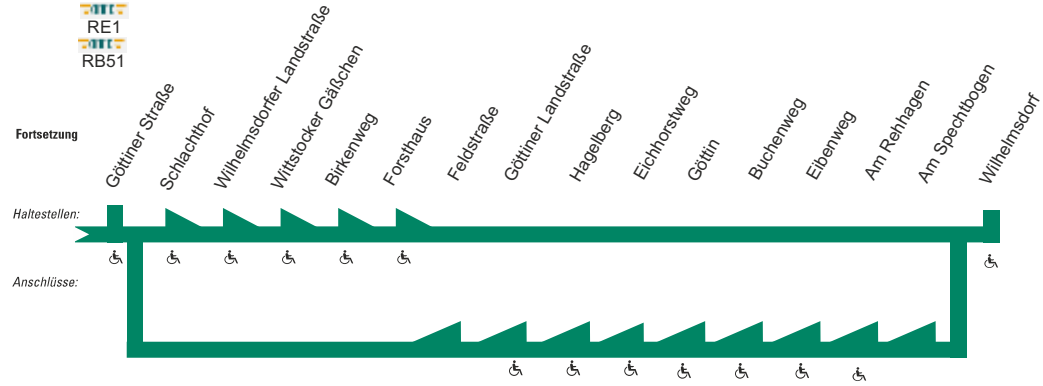

## Hauptbahnhof, ZOB – Neust. Markt – Wilhelmsdorf - Götting - Neustädtischer Markt - Hauptbahnhof, ZOB

s. Fortsetzung

Hauptbahnhof, ZOB – Neust. Markt – Wilhelmsdorf - Götting – Neustädtischer Markt - Hauptbahnhof, ZOB

## Hauptbahnhof, ZOB – Neust. Markt – Wilhelmsdorf

Haltestellen	Abfahrtszeiten			
	<b>5</b>	<b>5</b>	<b>5</b>	<b>5</b>
Hauptbahnhof, ZOB – Bussteig 8 ab	<b>21.08</b>	<b>22.08</b>	<b>23.08</b>	<b>0.08</b>
Geschwister-Scholl-Straße	09	09	09	09
Sankt-Annen-Straße	10	10	10	10
Neust. Markt – In der St.-Annen-Straße	11	11	11	11
Steinstraße	12	12	12	12
Jacobstraße	13	13	13	13
Wredowplatz	14	14	14	14
Gödenstraße	14	14	14	14
Wilhelmsdorfer Straße	15	15	15	15
Göttiner Straße	16	16	16	16
Schlachthof	17	17	17	17
Wilhelmsdorfer Landstraße	18	18	18	18
Wittstocker Gäßchen	20	20	20	20
Birkenweg	21	21	21	21
Forsthaus	22	22	22	22
Wilhelmsdorf an	<b>21.23</b>	<b>22.23</b>	<b>23.23</b>	<b>0.23</b>

**5** = nur Freitag

**B** = weiter als Linie B zur Fontanestraße

Hauptbahnhof, ZOB – Neust. Markt – Wilhelmsdorf -  
Götting – Neustädtischer Markt – Hauptbahnhof, ZOB

**N4**