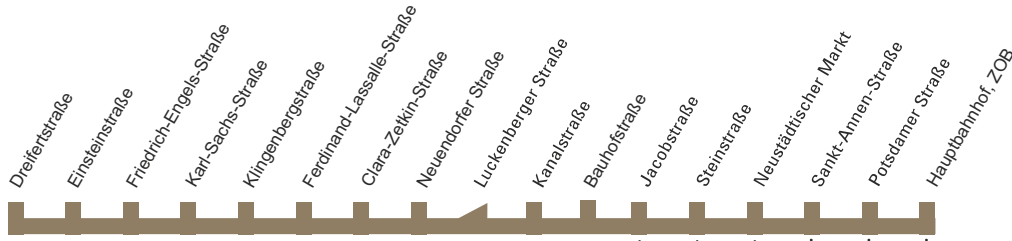

Dreifertstraße - Klingenbergssiedlung - Neuendorfer Straße - Jacobstraße - Neustädtischer Markt - Potsdamer Straße - Hauptbahnhof,ZOB

- 120 -

Haltestellen:

Anschlüsse:

2

FH

16
BDFW♿
T-B
16
BDFW16
BDW

DHW

16
2DWRE1
RB51

530

Dreifertstraße - Klingenbergssiedlung -
Neuendorfer Straße - Jacobstraße - Neustädtischer Markt -
Potsdamer Straße - Hauptbahnhof, ZOB

Haltestellen	Abfahrtszeiten							
Fontanestraße ab	6.43							
Dreifertstraße	50	7.51	8.50	9.50	11.50	12.50	13.50	15.50
Einsteinstraße	52	53	52	52	52	52	52	52
Friedrich–Engels–Straße	53	54	53	53	53	53	53	53
Karl–Sachs–Straße	54	55	54	54	54	54	54	54
Klingenbergstraße	55	56	55	55	55	55	55	55
Caasmannstraße	59							
Haveltor	7.00							
Caasmannstraße	01							
Ferdinand–Lassalle–Straße	02	59	58	58	58	58	58	58
Clara–Zetkin–Straße	03	59	58	58	58	58	58	58
Neuendorfer Straße	04	8.01	9.00	10.00	12.00	13.00	14.00	16.00
Nicolaiplatz		8.02						
Kanalstraße	05		01	01	01	01	01	01
Bauhofstraße	06		02	02	02	02	02	02
Jacobstraße	08		03	03	03	03	03	03
Steinstraße	09		04	04	04	04	04	04
Neust. Markt – In der Steinstraße	10		06	06	06	06	06	06
Sankt–Annen–Straße	12		08	08	08	08	08	08
Potsdamer Straße	13		09	09	09	09	09	09
Hauptbahnhof, ZOB – Bussteig 6 an	7.16	9.12	10.12	12.12	13.12	14.12	16.12	