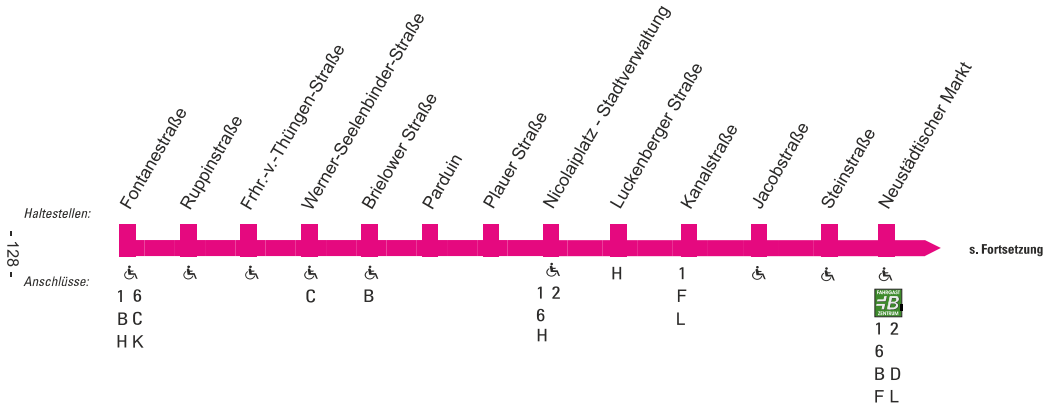

Fontanestraße - Nicolaiplatz - Neustädtischer Markt - Potsdamer Straße - Wust, Einkaufszentrum

W

540

Fontanestraße - Nicolaiplatz - Neustädtischer Markt -  
Potsdamer Straße - Wust, Einkaufszentrum

**Fontanestraße – Nicolaiplatz – Neustädtischer Markt – Potsdamer Straße – Wust, Einkaufszentrum Montag – Freitag**

Haltestellen		Abfahrtszeiten													
		S	F												
Hohenstücken Nord	ab	7.18													
Christinenstraße		19													
Rathenower Landstraße		21													
Hohenstücken Betriebshof		23													
August–Bebel–Straße		25													
Fontanestraße		27	7.30	8.42	9.42	10.42	11.42	12.42	13.42	14.42	15.42	16.42	17.42	18.42	20.06
Ruppinstraße		29	32	44	44	44	44	44	44	44	44	44	44	44	08
Fhr.–v.–Thüngen–Straße		30	33	45	45	45	45	45	45	45	45	45	45	45	09
Werner–Seelenbinder–Straße		32	35	47	47	47	47	47	47	47	47	47	47	47	11
Brielower Straße		33	36	48	48	48	48	48	48	48	48	48	48	48	12
Parduin		35	38	50	50	50	50	50	50	50	50	50	50	50	14
Plauer Straße		36	39	51	51	51	51	51	51	51	51	51	51	51	15
Nicolaiplatz – Stadtverwaltung		37	40	52	52	52	52	52	52	52	52	52	52	52	16
Luckenberger Straße		38	41	53	53	53	53	53	53	53	53	53	53	53	17
Kanalstraße		39	42	54	54	54	54	54	54	54	54	54	54	54	18
Jacobstraße		42	45	57	57	57	57	57	57	57	57	57	57	57	21
Steinstraße		43	46	58	58	58	58	58	58	58	58	58	58	58	22
Neustädtischer Markt		44	47	59	59	59	59	59	59	59	59	59	59	59	23
Sankt–Annen–Straße		46	49	9.01	10.01	11.01	12.01	13.01	14.01	15.01	16.01	17.01	18.01	19.01	25
Potsdamer Straße		47	50	02	02	02	02	02	02	02	02	02	02	02	26
Potsdamer Landstraße		50	53	05	05	05	05	05	05	05	05	05	05	05	29
Berliner Straße		51	54	06	06	06	06	06	06	06	06	06	06	06	30
Wust, Einkaufszentrum	an	7.55	7.58	9.10	10.10	11.10	12.10	13.10	14.10	15.10	16.10	17.10	18.10	19.10	20.34

**D** = Bus kommt als Linie D von Schmerzke

Wust, Einkaufszentrum - Potsdamer Straße -  
Neustädtischer Markt - Nicolaiplatz - Fontanestraße

540

W