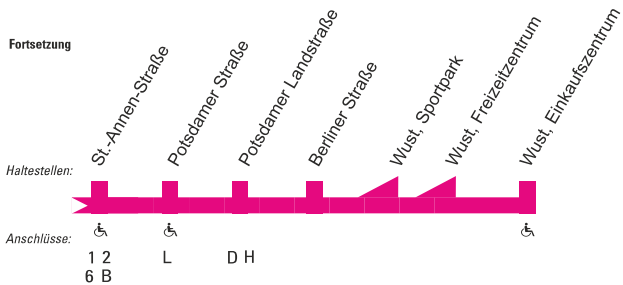

Fontanestraße - Nicolaiplatz - Neustädtischer Markt - Potsdamer Straße - Wust, Einkaufszentrum

W

540

Fontanestraße - Nicolaiplatz - Neustädtischer Markt -  
Potsdamer Straße - Wust, Einkaufszentrum

**Fontanestraße – Nicolaiplatz – Neustädtischer Markt – Potsdamer Straße – Wust, Einkaufszentrum Montag – Freitag**

Haltestellen		Abfahrtszeiten													
		S	F												
Hohenstücken Nord	ab	7.18													
Christinenstraße		19													
Rathenower Landstraße		21													
Hohenstücken Betriebshof		23													
August–Bebel–Straße		25													
Fontanestraße		27	7.30	8.42	9.42	10.42	11.42	12.42	13.42	14.42	15.42	16.42	17.42	18.42	20.06
Ruppinstraße		29	32	44	44	44	44	44	44	44	44	44	44	44	08
Fhr.–v.–Thüngen–Straße		30	33	45	45	45	45	45	45	45	45	45	45	45	09
Werner–Seelenbinder–Straße		32	35	47	47	47	47	47	47	47	47	47	47	47	11
Brielower Straße		33	36	48	48	48	48	48	48	48	48	48	48	48	12
Parduin		35	38	50	50	50	50	50	50	50	50	50	50	50	14
Plauer Straße		36	39	51	51	51	51	51	51	51	51	51	51	51	15
Nicolaiplatz – Stadtverwaltung		37	40	52	52	52	52	52	52	52	52	52	52	52	16
Luckenberger Straße		38	41	53	53	53	53	53	53	53	53	53	53	53	17
Kanalstraße		39	42	54	54	54	54	54	54	54	54	54	54	54	18
Jacobstraße		42	45	57	57	57	57	57	57	57	57	57	57	57	21
Steinstraße		43	46	58	58	58	58	58	58	58	58	58	58	58	22
Neustädtischer Markt		44	47	59	59	59	59	59	59	59	59	59	59	59	23
Sankt–Annen–Straße		46	49	9.01	10.01	11.01	12.01	13.01	14.01	15.01	16.01	17.01	18.01	19.01	25
Potsdamer Straße		47	50	02	02	02	02	02	02	02	02	02	02	02	26
Potsdamer Landstraße		50	53	05	05	05	05	05	05	05	05	05	05	05	29
Berliner Straße		51	54	06	06	06	06	06	06	06	06	06	06	06	30
Wust, Einkaufszentrum	an	7.55	7.58	9.10	10.10	11.10	12.10	13.10	14.10	15.10	16.10	17.10	18.10	19.10	20.34

**D** = Bus kommt als Linie D von Schmerzke

Wust, Einkaufszentrum - Potsdamer Straße -  
Neustädtischer Markt - Nicolaiplatz - Fontanestraße

540

W