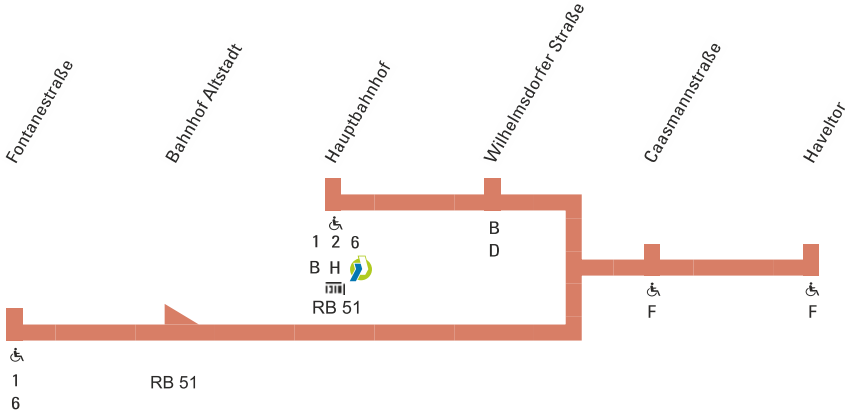

529

Fontanestraße - Bahnhof Altstadt - Haveltor - Hauptbahnhof

Fontanestraße - Bahnhof Altstadt - Haveltor - Hauptbahnhof

Haltestellen:

- 122 -

Anschlüsse:

Upstallstraße – Fontanestraße – Bahnhof Altstadt – Haveltor – Hauptbahnhof

Montag – Freitag

Haltestellen	Abfahrtszeiten
	S S
Betriebshof Ausfahrt ab	6.34
VBBr Betriebshof/Upstallstraße	35
Oskar Campus	35
Upstallstraße	36
Massowburg	38
Werner–Seelenbinder–Straße	40
Frhr.–v.–Thüngen–Straße	41
Ruppinstraße	43
Fontanestraße	45
Bahnhof Altstadt – unten	47
Caasmannstraße ↓	49
Haveltor an	6.50 12.58
Caasmannstraße ab	59
Wilhelmsdorfer Straße ↓	13.02
Hauptbahnhof – Bussteig 5 an	13.04

S = verkehrt nur an Schultagen

Hauptbahnhof – Haveltor

Montag – Freitag

Haltestellen	Abfahrtszeiten
	S
Hauptbahnhof – Bussteig 4 ab	7.06
Wilhelmsdorfer Straße ↓	09
Caasmannstraße ↓	13
Haveltor an	7.14

S = verkehrt nur an Schultagen

Bahnhof Altstadt - Haveltor - Hauptbahnhof
Upstallstraße - Fontanestraße -

Hauptbahnhof - Haveltor

529

K