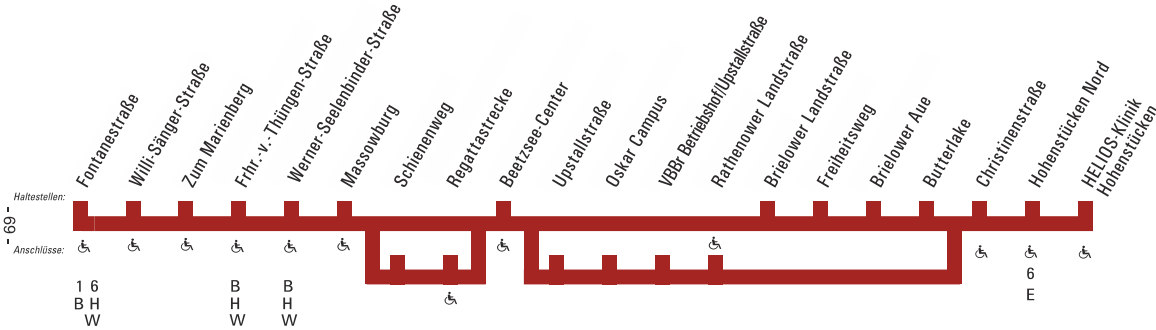

Fontanestraße - Regattastrecke - Beetzsee-Center - Butterlake - (Oskar Campus) - Hohenstücken Nord - HELIOS-Klinik Hohenstücken

Fontanestraße - Regattastrecke - Beetzsee-Center - Butterlake -  
(Oskar Campus) - Hohenstücken Nord - HELIOS-Klinik Hohenstücken

523

523

 Fontanestraße - Regattastrecke - Beetzsee-Center - Butterlake -  
 (Oskar Campus) - Hohenstücken Nord - HELIOS-Klinik Hohenstücken

 Fontanestraße – Regattastrecke – Beetzsee-Center – Butterlake – (Oskar Campus) – Hohenstücken Nord – HELIOS-Klinik Hohenstücken **Montag – Freitag**