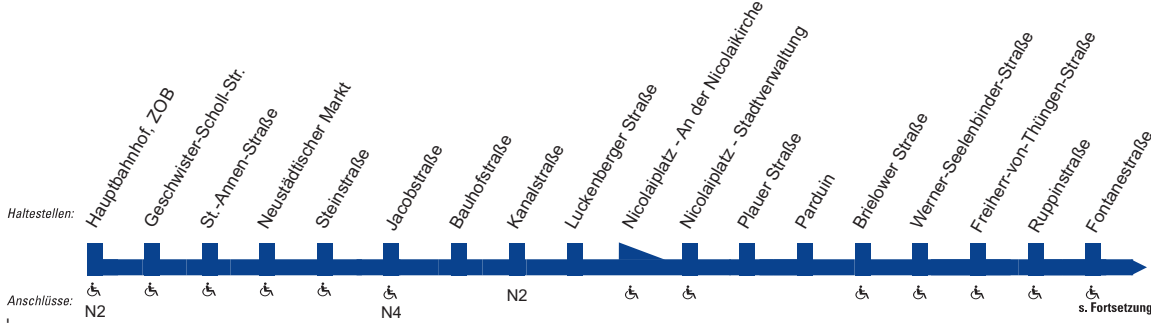

Hauptbahnhof,ZOB - Neustädtischer Markt - Nicolaiplatz - Fontanestraße - Hohenstücken Nord

Hauptbahnhof,ZOB - Neustädtischer Markt - Nicolaiplatz - Fontanestraße - Hohenstücken Nord

N1

N1

Hauptbahnhof,ZOB – Neustädtischer Markt – Nicolaiplatz – Fontanestraße – Hohenstücken Nord Montag – Freitag

Haltestellen	Abfahrtszeiten							
	W	N2	N2	④	5 N2	5 N2	5 N2	5 W
Hauptbahnhof, ZOB – Bussteig 6 ab	21.05	21.45	22.45	23.45	23.45	0.45	1.45	2.45
Geschwister–Scholl–Straße	06	46	46	46	46	46	46	46
Sankt–Annen–Straße	07	47	47	47	47	47	47	47
Neust. Markt – In der St.–Annen–Straße	08	48	48	48	48	48	48	48
Steinstraße	09	49	49	49	49	49	49	49
Jacobstraße	10	50	50	50	50	50	50	50
Bauhofstraße	11	51	51	51	51	51	51	51
Kanalstraße	12	52	52	52	52	52	52	52
Luckenberger Straße	12	52	52	52	52	52	52	52
Nicolaiplatz – A. d. Nicolaikirche	14	54	54	54	54	54	54	54
Nicolaiplatz – Stadtverwaltung	14	54	54	54	54	54	54	54
Plauer Straße	15	55	55	55	55	55	55	55
Parduin	16	56	56	56	56	56	56	56
Brielower Straße	17	57	57	57	57	57	57	57
Werner–Seelenbinder–Straße	19	59	58	58	58	58	58	58
Frhr.–v.–Thüngen–Straße	20	22.00	59	59	59	59	59	59
Ruppinstraße	21	01	23.00	0.00	0.00	1.00	2.00	3.00
Fontanestraße	23	03	02	02	02	02	02	02
August–Bebel–Straße	24	04	03	03	03	03	03	03
Hohenstücken Betriebshof	25	05	04	04	04	04	04	04
Rathenower Landstraße	27	07	06	06	06	06	06	06
Christinenstraße	29	09	07	07	07	07	07	07
Hohenstücken Nord an	21.30	22.10	23.08	0.08	0.08	1.08	2.08	3.08

④ = nur Montag – Donnerstag

5 = nur Freitag

W = ab Hohenstücken Nord weiter als Linie N2, aber nur bis W.-Alexis-Straße

N2 = ab Hohenstücken Nord weiter als Linie N2

Hauptbahnhof,ZOB – Neustädtischer Markt –
Nicolaiplatz – Fontanestraße – Hohenstücken Nord