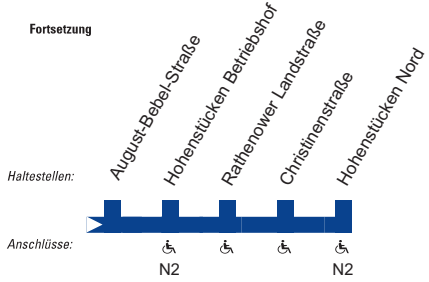

Hauptbahnhof,ZOB - Neustädtischer Markt - Nicolaiplatz - Fontanestraße - Hohenstücken Nord

Hauptbahnhof,ZOB - Neustädtischer Markt - Nicolaiplatz - Fontanestraße - Hohenstücken Nord

N1

N1

Hauptbahnhof,ZOB – Neustädtischer Markt – Nicolaiplatz – Fontanestraße – Hohenstücken Nord Montag – Freitag

Haltestellen	Abfahrtszeiten							
	W	N2	N2	④	5 N2	5 N2	5 N2	5 W
Hauptbahnhof, ZOB – Bussteig 6 ab	21.05	21.45	22.45	23.45	23.45	0.45	1.45	2.45
Geschwister–Scholl–Straße	06	46	46	46	46	46	46	46
Sankt–Annen–Straße	07	47	47	47	47	47	47	47
Neust. Markt – In der St.–Annen–Straße	08	48	48	48	48	48	48	48
Steinstraße	09	49	49	49	49	49	49	49
Jacobstraße	10	50	50	50	50	50	50	50
Bauhofstraße	11	51	51	51	51	51	51	51
Kanalstraße	12	52	52	52	52	52	52	52
Luckenberger Straße	12	52	52	52	52	52	52	52
Nicolaiplatz – A. d. Nicolaikirche	14	54	54	54	54	54	54	54
Nicolaiplatz – Stadtverwaltung	14	54	54	54	54	54	54	54
Plauer Straße	15	55	55	55	55	55	55	55
Parduin	16	56	56	56	56	56	56	56
Brielower Straße	17	57	57	57	57	57	57	57
Werner–Seelenbinder–Straße	19	59	58	58	58	58	58	58
Frhr.–v.–Thüngen–Straße	20	22.00	59	59	59	59	59	59
Ruppinstraße	21	01	23.00	0.00	0.00	1.00	2.00	3.00
Fontanestraße	23	03	02	02	02	02	02	02
August–Bebel–Straße	24	04	03	03	03	03	03	03
Hohenstücken Betriebshof	25	05	04	04	04	04	04	04
Rathenower Landstraße	27	07	06	06	06	06	06	06
Christinenstraße	29	09	07	07	07	07	07	07
Hohenstücken Nord an	21.30	22.10	23.08	0.08	0.08	1.08	2.08	3.08

④ = nur Montag – Donnerstag

5 = nur Freitag

W = ab Hohenstücken Nord weiter als Linie N2, aber nur bis W.-Alexis-Straße

N2 = ab Hohenstücken Nord weiter als Linie N2

Hauptbahnhof,ZOB – Neustädtischer Markt –
Nicolaiplatz – Fontanestraße – Hohenstücken Nord