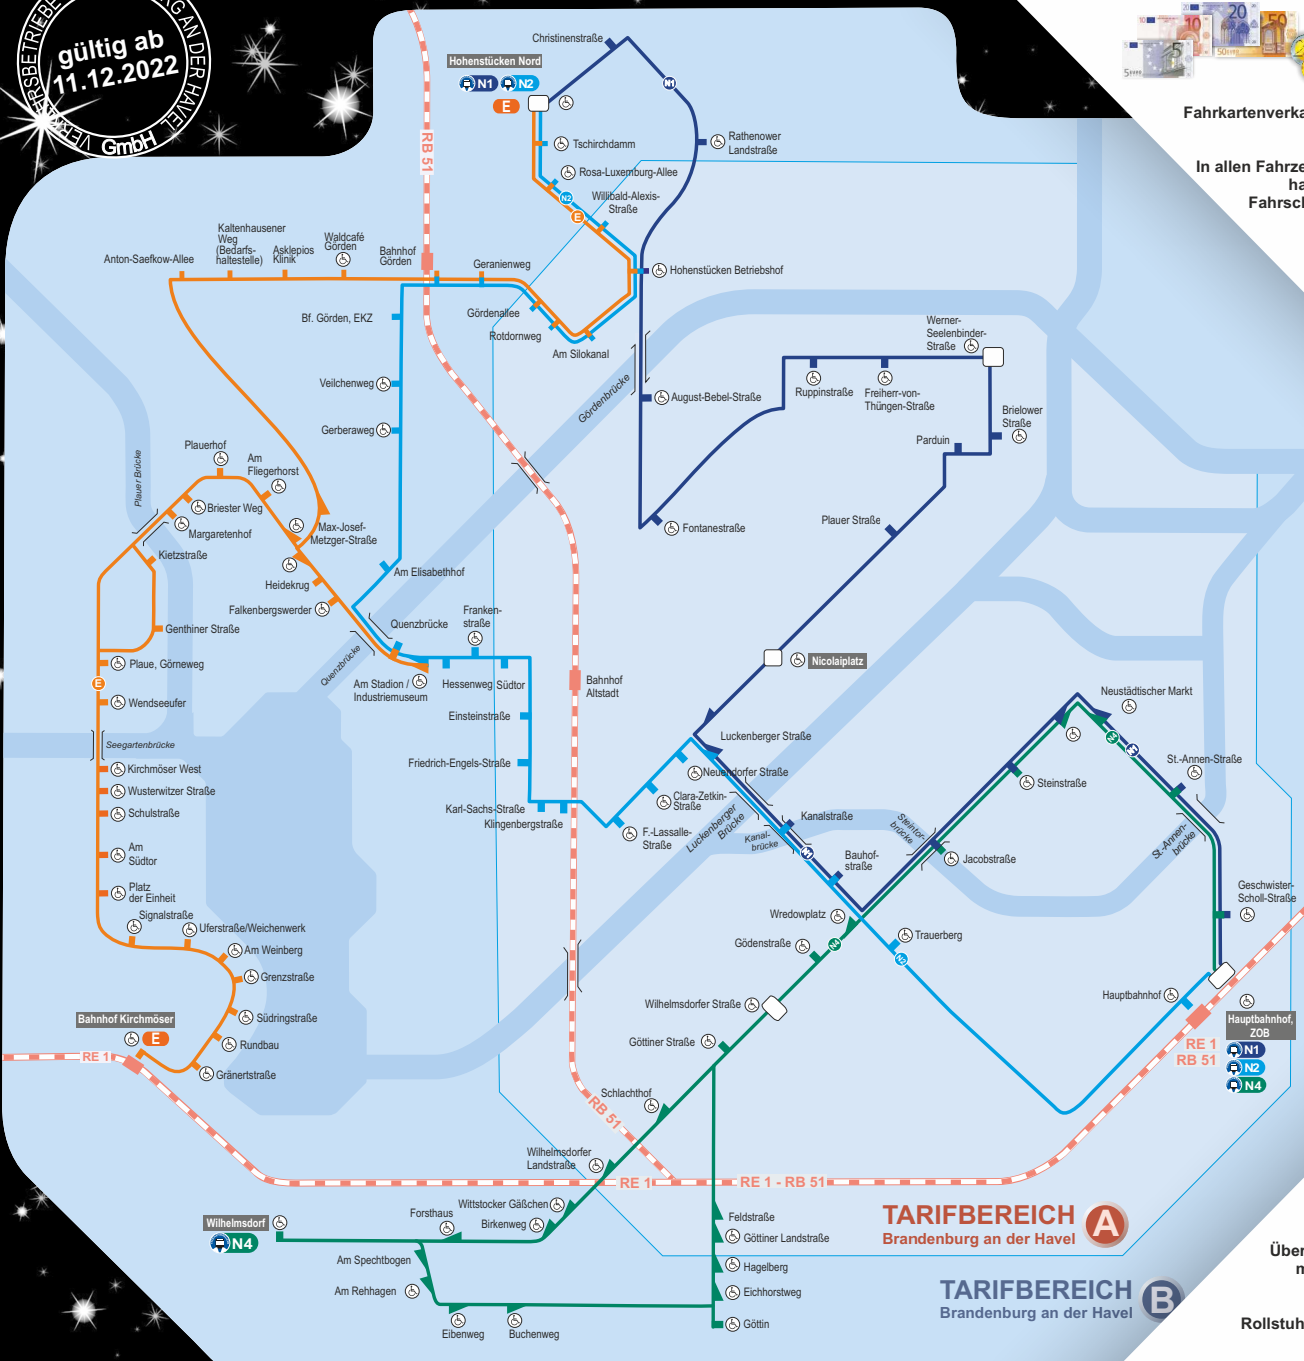

**gültig ab
11.12.2022**

VERSBETRIEBE BRANDENBURG AN DER HAVEL
GmbH

Fahrscheinautomaten der VBB.
Bezahlung mit Münzen und Geldscheinen bis 50 €.

Fahrskartenverkauf beim Fahrer
nicht möglich.

In allen Fahrzeugen der VBB
haben wir mobile
Fahrscheinautomaten.

TARIFBEREICH A
Brandenburg an der Havel

TARIFBEREICH B
Brandenburg an der Havel

BUS

Übergang / Anschluss
mit anderen Linien

Rollstuhlgerechter Zugang

Nachtbuslinie mit Endstelle,
Haltestelle und Haltestelle
nur in Pfeilrichtung