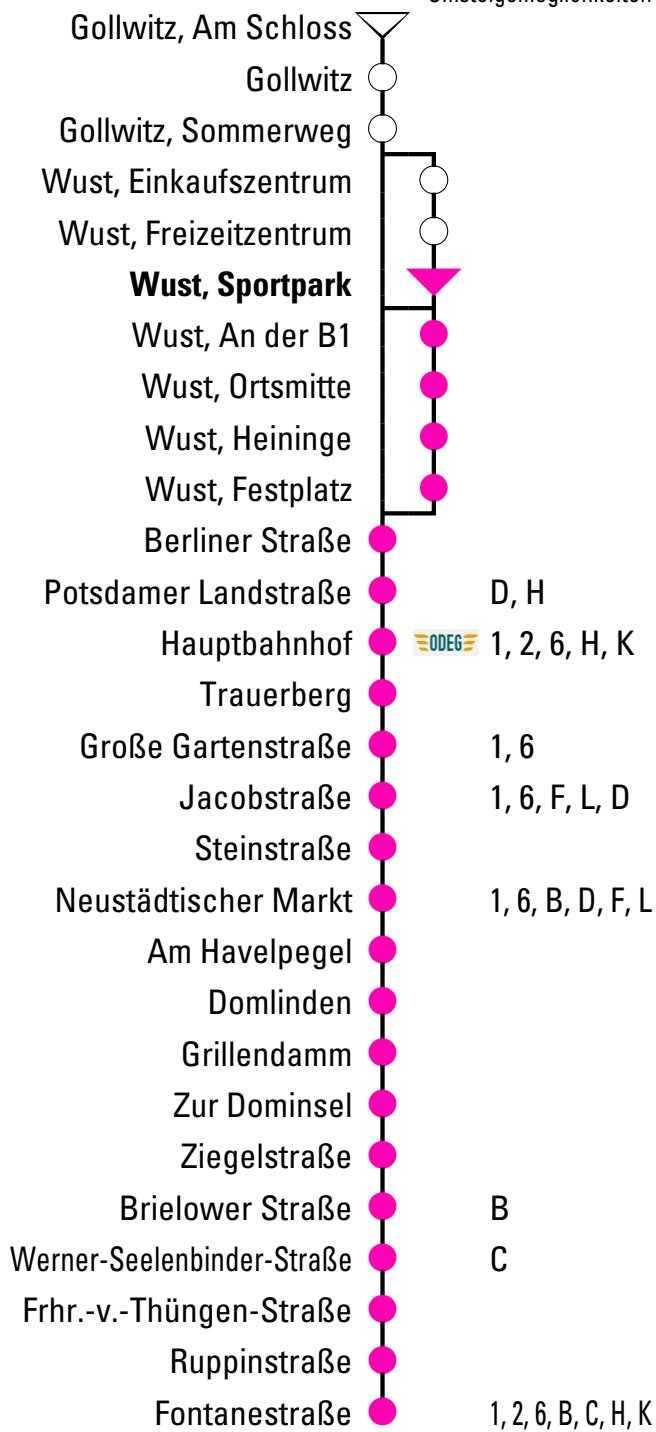

Umsteigemöglichkeiten

Abfahrtszeiten

Uhr	Montag - Freitag	Samstag	Sonn- und Feiertag
3			
4			
5			
6			
7			
8	19 49	25 ⁰	
9	39	25 ⁰	
10	39	25 ⁰	
11	39	38	
12	39	38	
13	39	25 ⁰	
14	39	25 ⁰	
15	39	38	
16	39	25 ⁰	
17	39	25 ⁰	
18	39	38	
19	39	25 ⁰	
20	39	25 ⁰	
21			
22			

0 = verkehrt nicht über der Ortschaft Wust