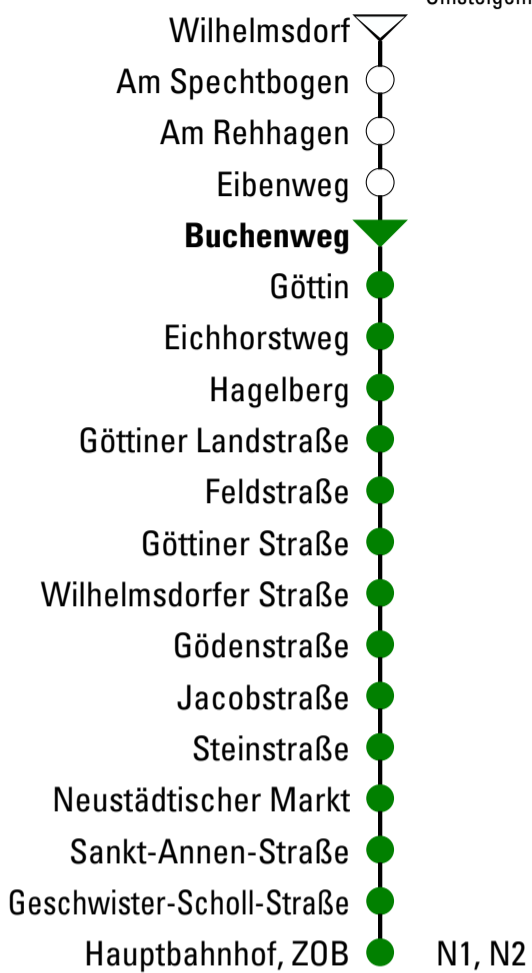

N4

Hauptbahnhof, ZOB

Umsteigemöglichkeiten

Abfahrtszeiten

Gültig ab 03.01.2022

Uhr	Montag - Freitag	Samstag	Sonn- und Feiertag
0		04 ^X	04 ^X
1			
2			
3			
4	53 ^B		
5		25	25
6		25 ^B	25
7			25
8			
18			
19			
20			
21	02 26	02 26	02 26
22	10 ⁵	10	
23	10 ⁵	10	

B = ab Wilhelmsdorfer Straße weiter als Linie B zur Fontanestraße

5 = nur Freitag

X = verkehrt nicht am 15.4., 16.4., 18.4., 26.5., 6.6., 3.10., 31.10. und 26.12.2022

Fahrplanangaben ohne Gewähr!

Upstallstraße 18, 14772 Brandenburg/H.
Tel.: 03381 / 317 522 . Fax.: 03381/534 -101
info@vbbr.de . www.vbbr.de