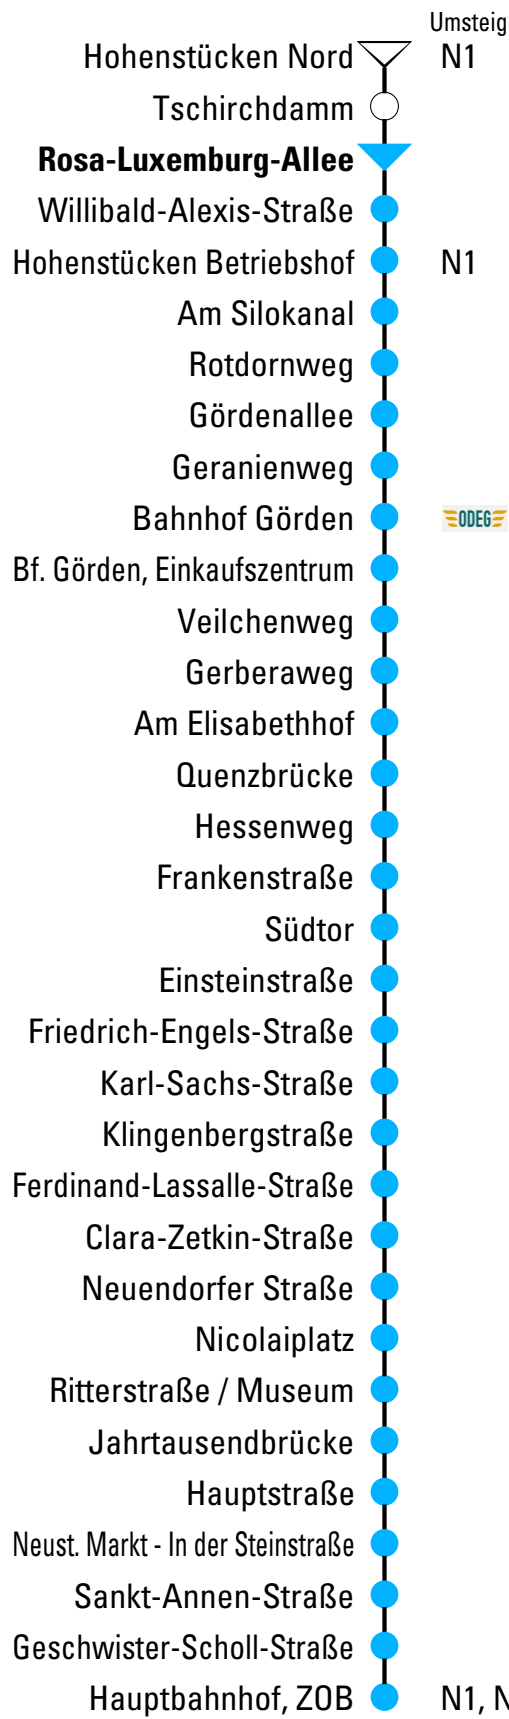

N2

Hauptbahnhof, ZOB

Abfahrtszeiten

Gültig ab 23.10.2023

Uhr	Montag - Freitag	Samstag	Sonn- und Feiertag
0		17 ^Y	17 ^X
1		17 ^Y	17 ^X
2		17 ^Y	17 ^X
3		15 ^Y _W	15 ^X _W
4		26	26
5		26	26
6			26
7			26
8			
18			
19			
20	28	12 28	12 28
21	16	14	14
22	17	17	17
23	17	17	17

w = verkehrt nur bis Willibald-Alexis-Straße

X = verkehrt nicht am 31.10.2023, 26.12.2023, 01.04., 01.05., 09.05., 20.05., 03.10., 31.10. und am 26.12.2024

Y = verkehrt nicht am 30.03.2024

Fahrplanangaben ohne Gewähr!

VB Verkehrsbetriebe Brandenburg
an der Havel GmbH
Durch und durch Brandenburg.

Upstallstraße 18, 14772 Brandenburg/H.
Tel.: 03381 / 317 522 . Fax.: 03381/534 -101
info@vbbr.de . www.vbbr.de