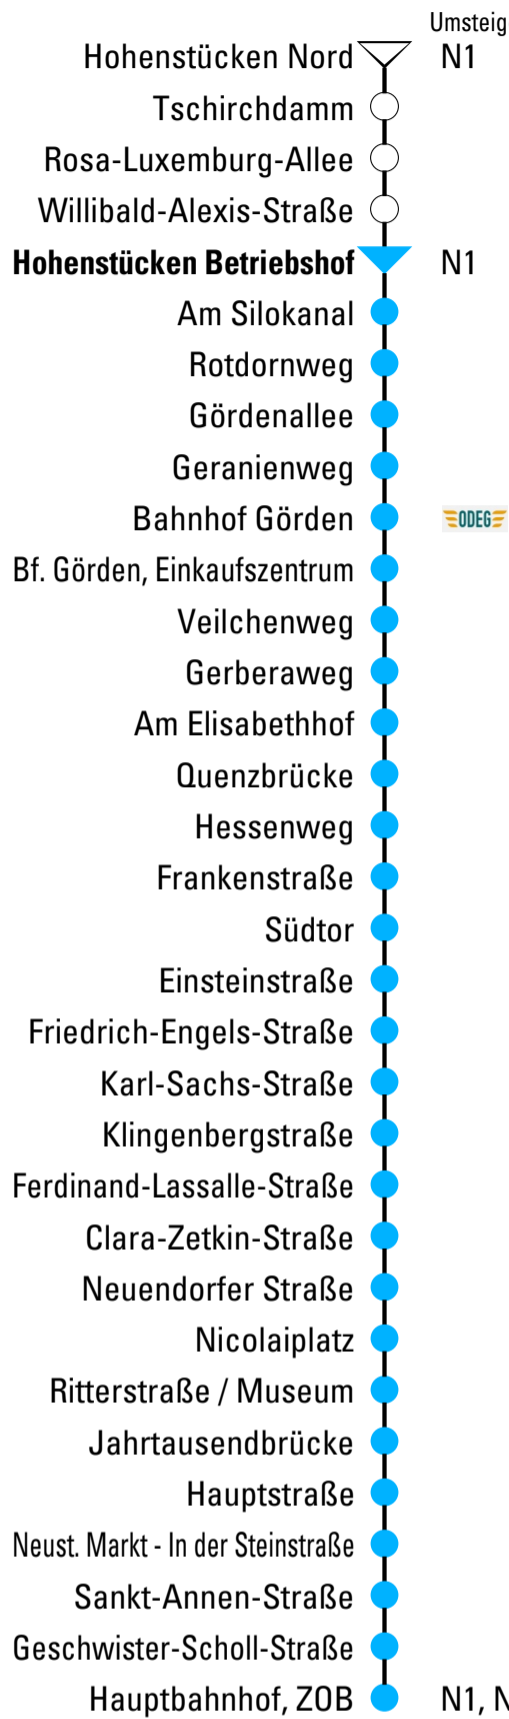

# N2

## Hauptbahnhof, ZOB

### Abfahrtszeiten

Gültig ab 23.10.2023

Uhr	Montag - Freitag	Samstag	Sonn- und Feiertag
<b>0</b>		<b>19<sup>Y</sup></b>	<b>19<sup>X</sup></b>
<b>1</b>		<b>19<sup>Y</sup></b>	<b>19<sup>X</sup></b>
<b>2</b>		<b>19<sup>Y</sup></b>	<b>19<sup>X</sup></b>
<b>3</b>			
<b>4</b>		<b>28</b>	<b>28</b>
<b>5</b>		<b>28</b>	<b>28</b>
<b>6</b>			<b>28</b>
<b>7</b>			<b>28</b>
<b>8</b>			
<b>18</b>			
<b>19</b>			
<b>20</b>	<b>31</b>	<b>14 31</b>	<b>14 31</b>
<b>21</b>	<b>18</b>	<b>16</b>	<b>16</b>
<b>22</b>	<b>19</b>	<b>19</b>	<b>19</b>
<b>23</b>	<b>19</b>	<b>19</b>	<b>19</b>

X = verkehrt nicht am 31.10.2023, 26.12.2023, 01.04., 01.05., 09.05., 20.05., 03.10., 31.10. und am 26.12.2024

Y = verkehrt nicht am 30.03.2024

Fahrplanangaben ohne Gewähr!

**Verkehrsbetriebe Brandenburg  
an der Havel GmbH**  
Durch und durch Brandenburg.