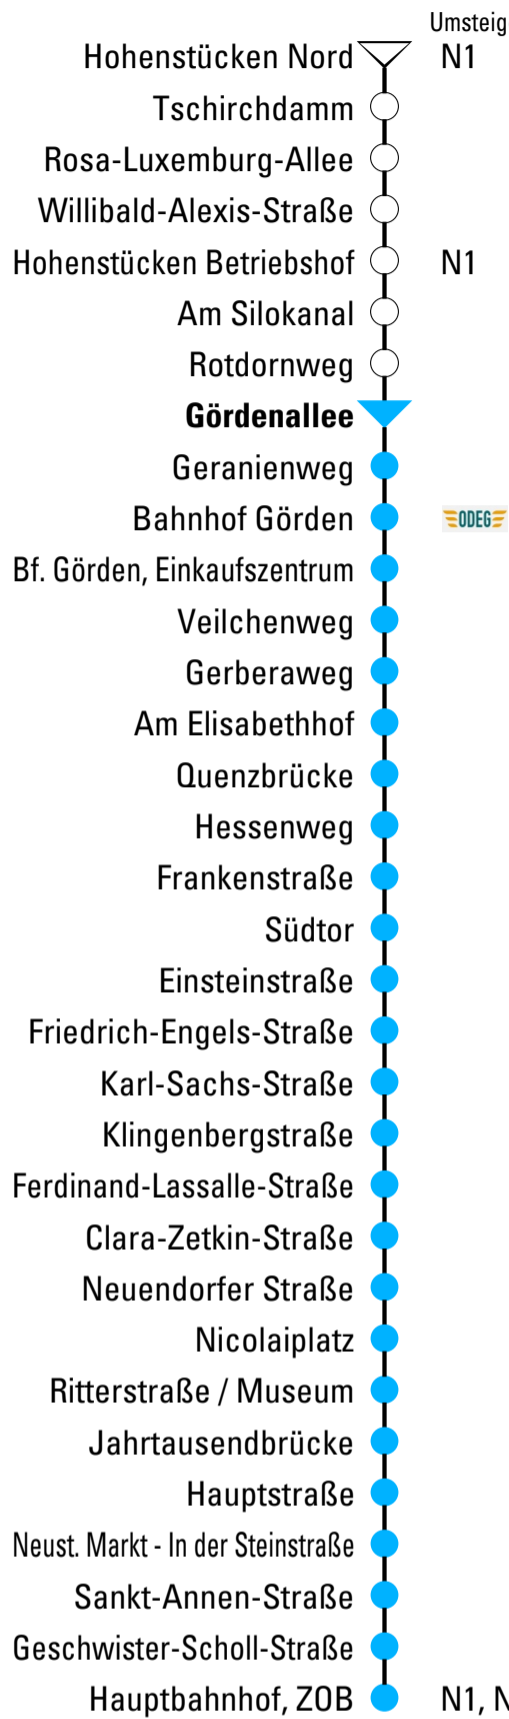

N2

Hauptbahnhof, ZOB

Abfahrtszeiten

Gültig ab 23.10.2023

Uhr	Montag - Freitag	Samstag	Sonn- und Feiertag
0		21^Y	21^X
1		21^Y	21^X
2		21^Y	21^X
3			
4		31	31
5		31	31
6			31
7			31
8			
18			
19			
20	33	17 33	17 33
21	21	19	19
22	21	21	21
23	21	21	21

X = verkehrt nicht am 31.10.2023, 26.12.2023, 01.04., 01.05., 09.05., 20.05., 03.10., 31.10. und am 26.12.2024

Y = verkehrt nicht am 30.03.2024

Fahrplanangaben ohne Gewähr!

 **Verkehrsbetriebe Brandenburg
an der Havel GmbH**
Durch und durch Brandenburg.