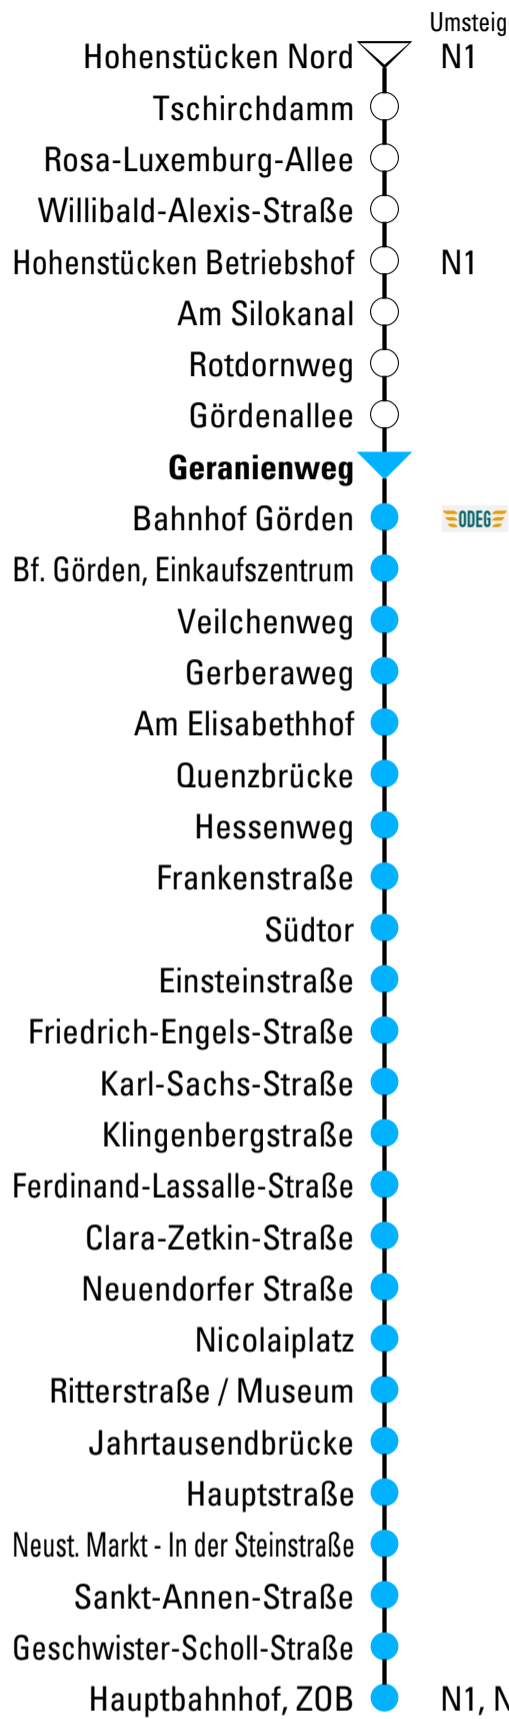

N2

Hauptbahnhof, ZOB

Abfahrtszeiten

Gültig ab 23.10.2023

Uhr	Montag - Freitag	Samstag	Sonn- und Feiertag
0		22^Y	22^X
1		22^Y	22^X
2		22^Y	22^X
3			
4		32	32
5		32	32
6			32
7			32
8			
18			
19			
20	34	18 34	18 34
21	22	20	20
22	22	22	22
23	22	22	22

X = verkehrt nicht am 31.10.2023, 26.12.2023, 01.04., 01.05., 09.05., 20.05., 03.10., 31.10. und am 26.12.2024
 Y = verkehrt nicht am 30.03.2024

Fahrplanangaben ohne Gewähr!

**Verkehrsbetriebe Brandenburg
an der Havel GmbH**
Durch und durch Brandenburg.